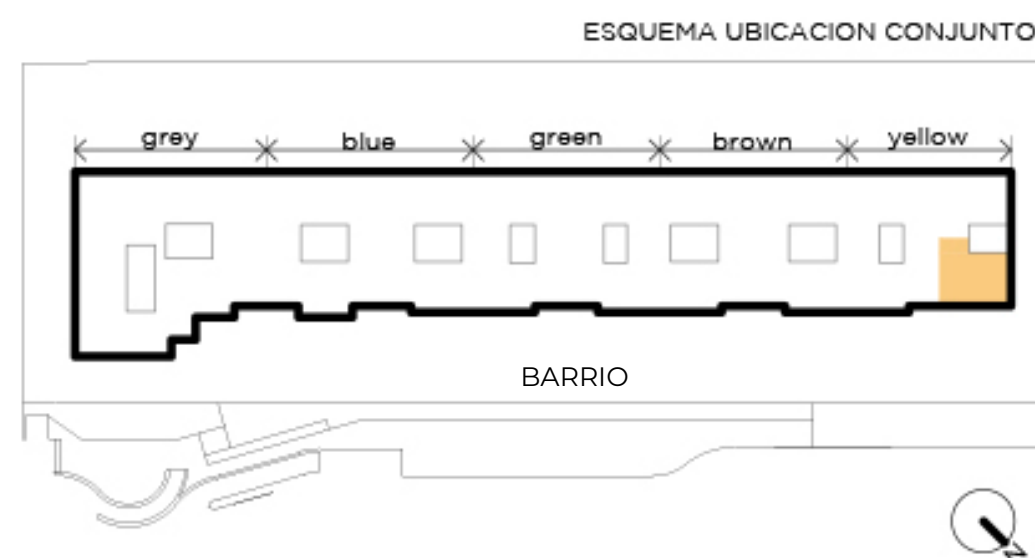

UNIDAD 011

NIVEL PB

- Dúplex con jardín, piscina, terraza y parrilla
- 4 ambientes con toilette
- PB: Estar comedor, cocina con isla y toilette
- PA: 3 dormitorios, uno en suite, segundo baño completo
- Orientación barrio

Superficies:

Cubierta:	200 m ²
Semicubierta:	10 m ²
Terraza:	94 m ²
Jardín:	469 m ²
Amenities:	15 m ²
Total:	788 m²

PLANTA BAJA

NOTA: Las superficies y medidas proporcionadas son aproximadas y pueden variar respecto a las dimensiones finales de las unidades. Las imágenes, planos y descripciones incluidas en este documento son de carácter orientativo y pueden no corresponder con exactitud a la realidad final del producto ofrecido.