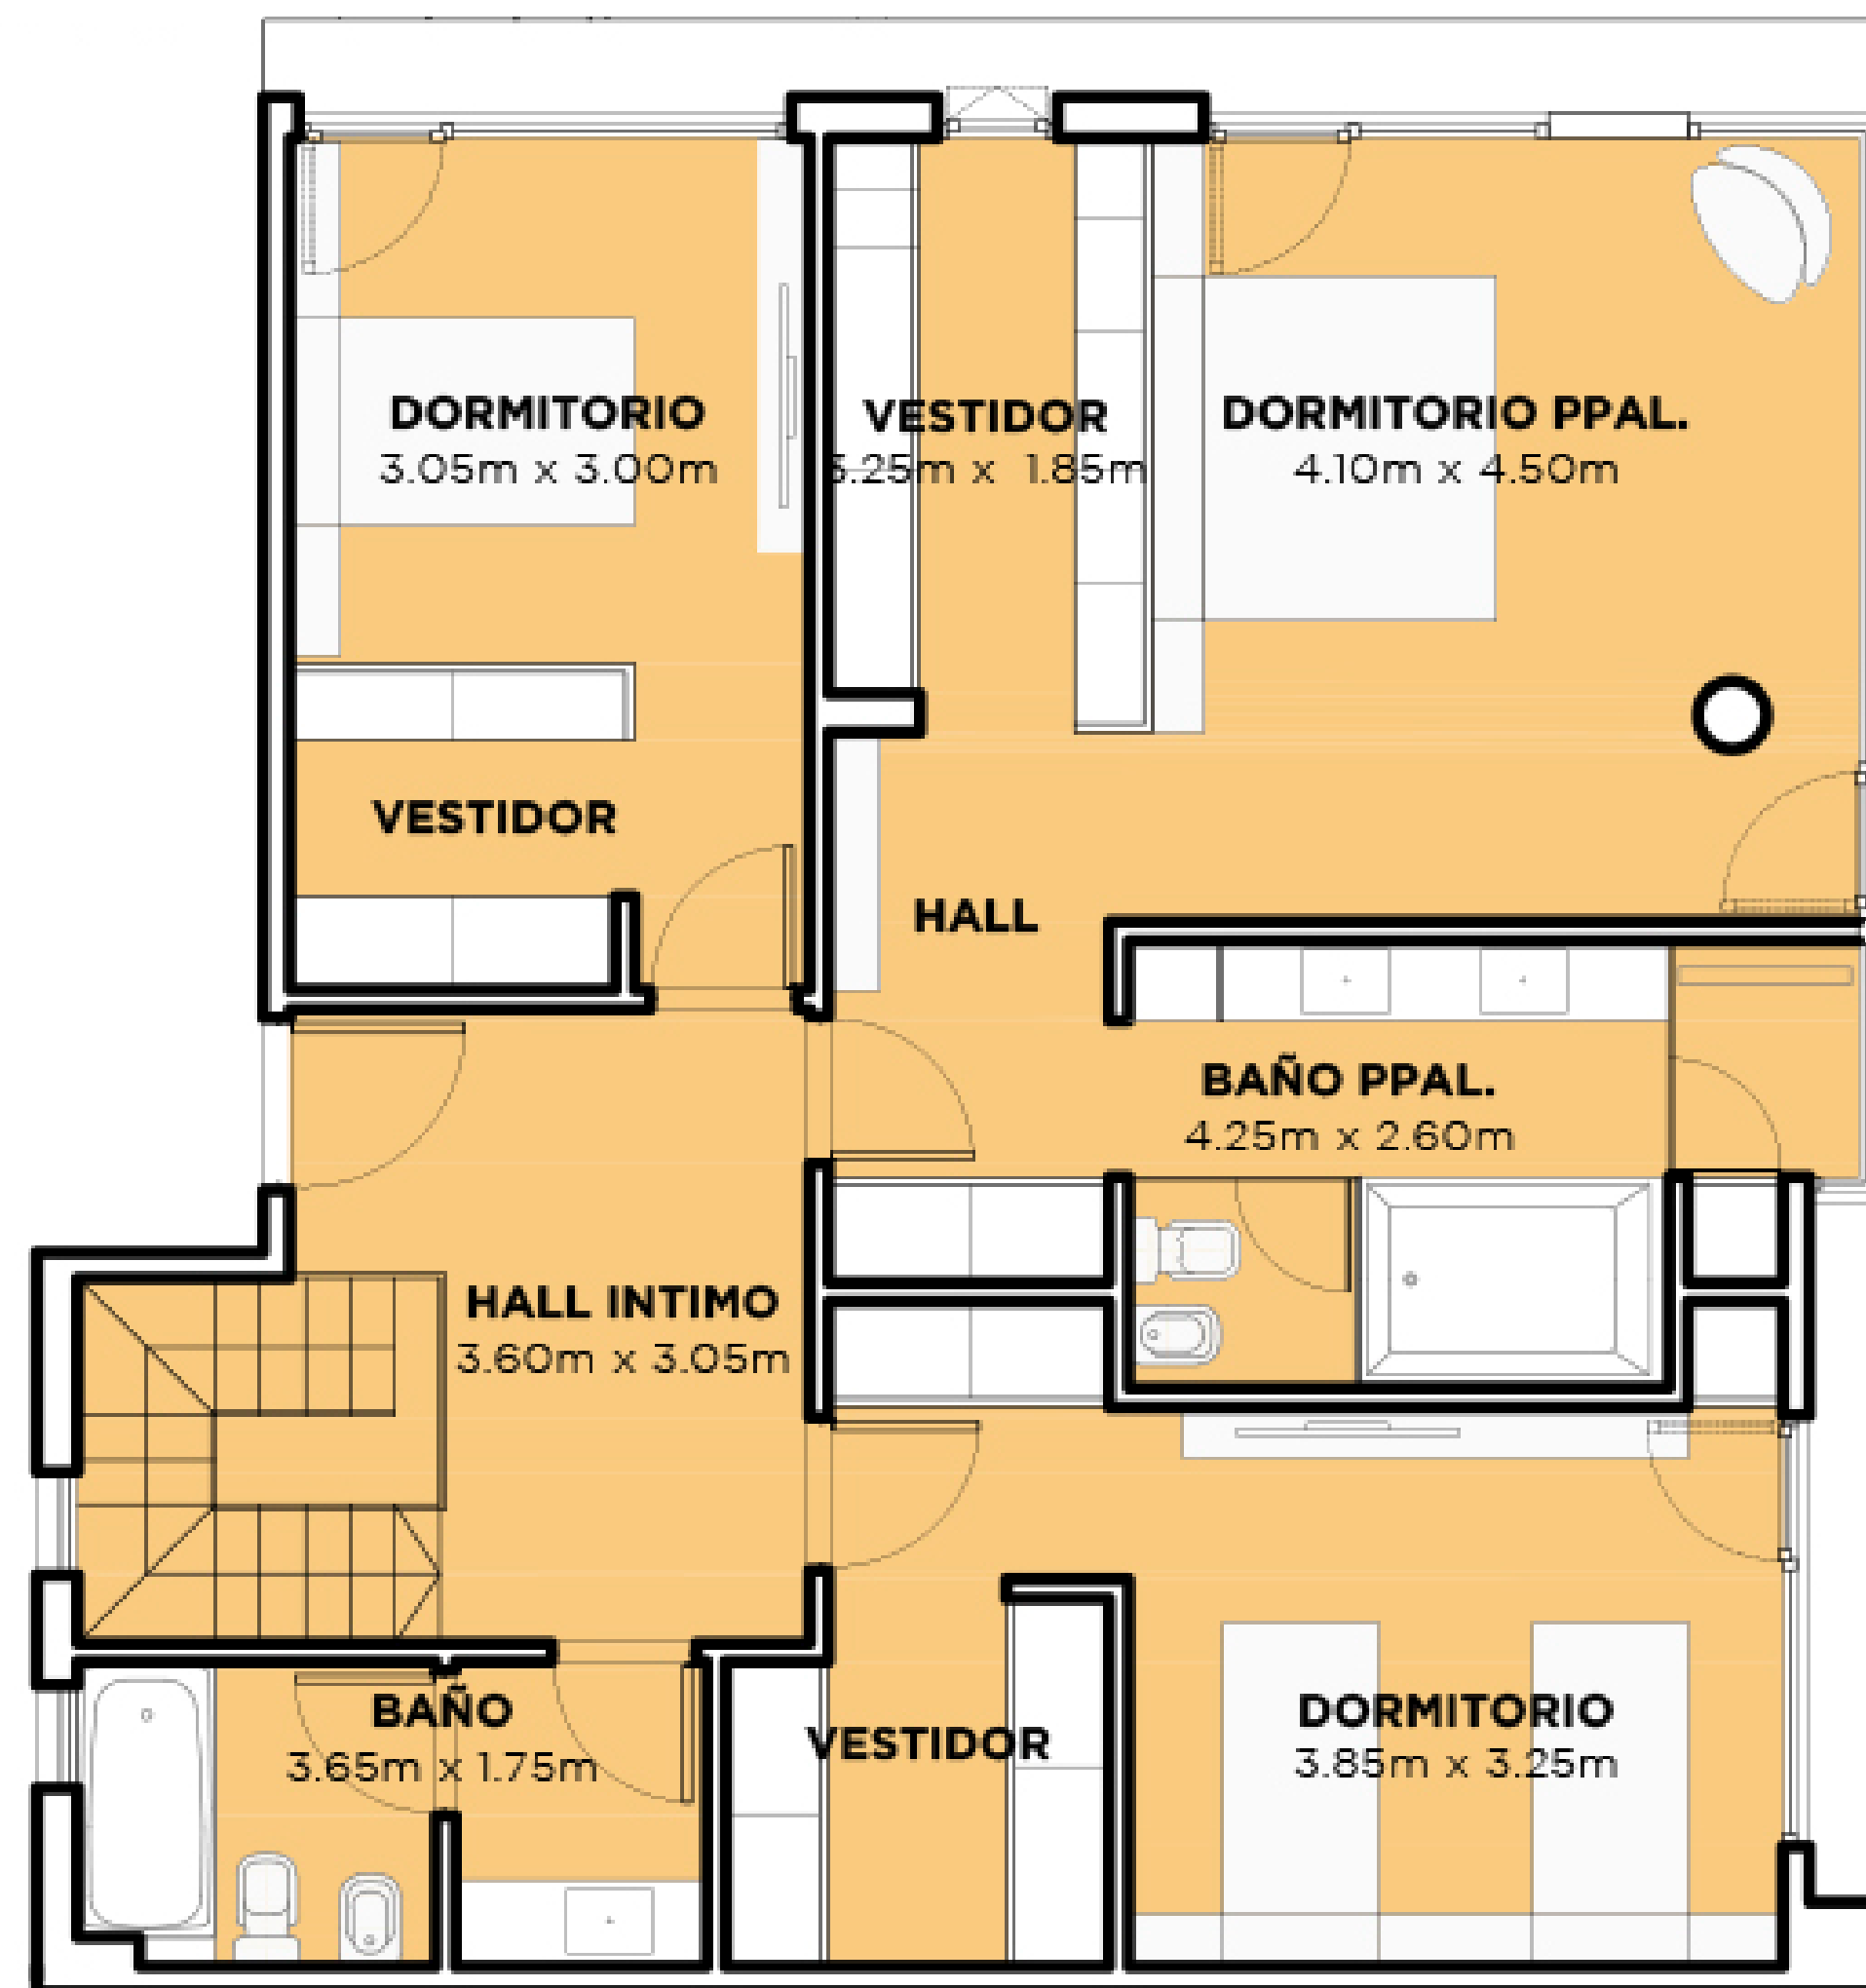

UNIDAD 011

NIVEL PB

- Dúplex con jardín, piscina, terraza y parrilla
- 4 ambientes con toilette
- PB: Estar comedor, cocina con isla y toilette
- PA: 3 dormitorios, uno en suite, segundo baño completo
- Orientación barrio

Superficies:

Cubierta:	200 m ²
Semicubierta:	10 m ²
Terraza:	94 m ²
Jardín:	469 m ²
Amenities:	15 m ²
Total:	788 m²

PLANTA BAJA

NOTA: Las superficies y medidas proporcionadas son aproximadas y pueden variar respecto a las dimensiones finales de las unidades. Las imágenes, planos y descripciones incluidas en este documento son de carácter orientativo y pueden no corresponder con exactitud a la realidad final del producto ofrecido.

Superficies:

Cubierta:	200 m ²
Semicubierta:	10 m ²
Terraza:	94 m ²
Jardín:	469 m ²
Amenities:	15 m ²
Total:	788 m²

PLANTA ALTA

BARRIO