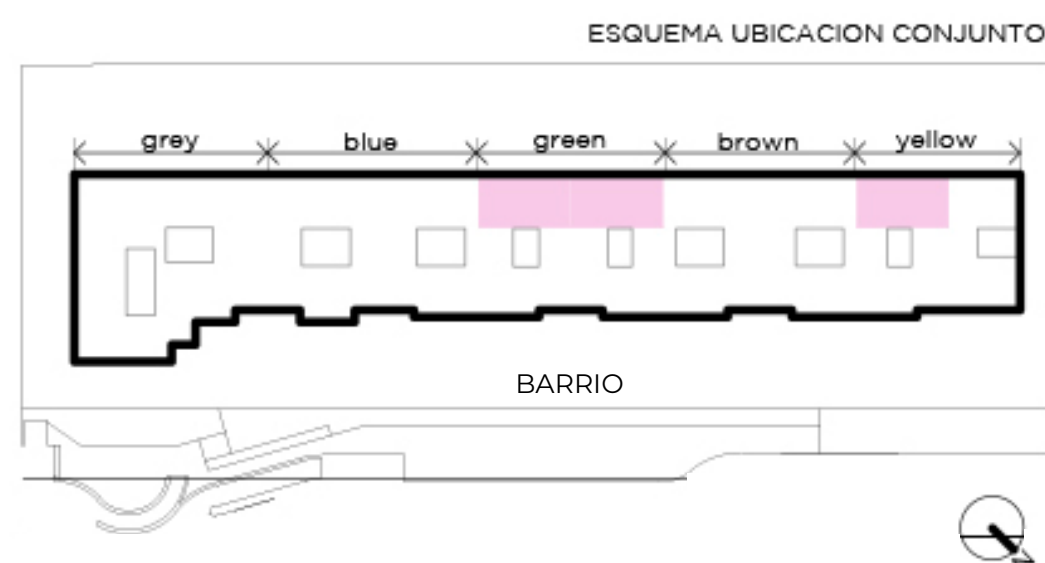

UNIDAD 013 / 016 / 017

NIVEL PB

- Unidad con jardín, terraza y parrilla
- 3 ambientes con toilette
- 2 dormitorios en suite
- Orientación Instituto Román Rosell

Superficies:

Cubierta:	98 m ²
Semicubierta:	25 m ²
Terraza:	7 m ²
Jardín:	88 m ² *
Amenities:	7 m ²
Total:	225 m²

INST. ROMÁN ROSELL

*La superficie propia de jardín no incluye 57 m² de expansión municipal de uso exclusivo para la unidad.

NOTA: Las superficies y medidas proporcionadas son aproximadas y pueden variar respecto a las dimensiones finales de las unidades. Las imágenes, planos y descripciones incluidas en este documento son de carácter orientativo y pueden no corresponder con exactitud a la realidad final del producto ofrecido.