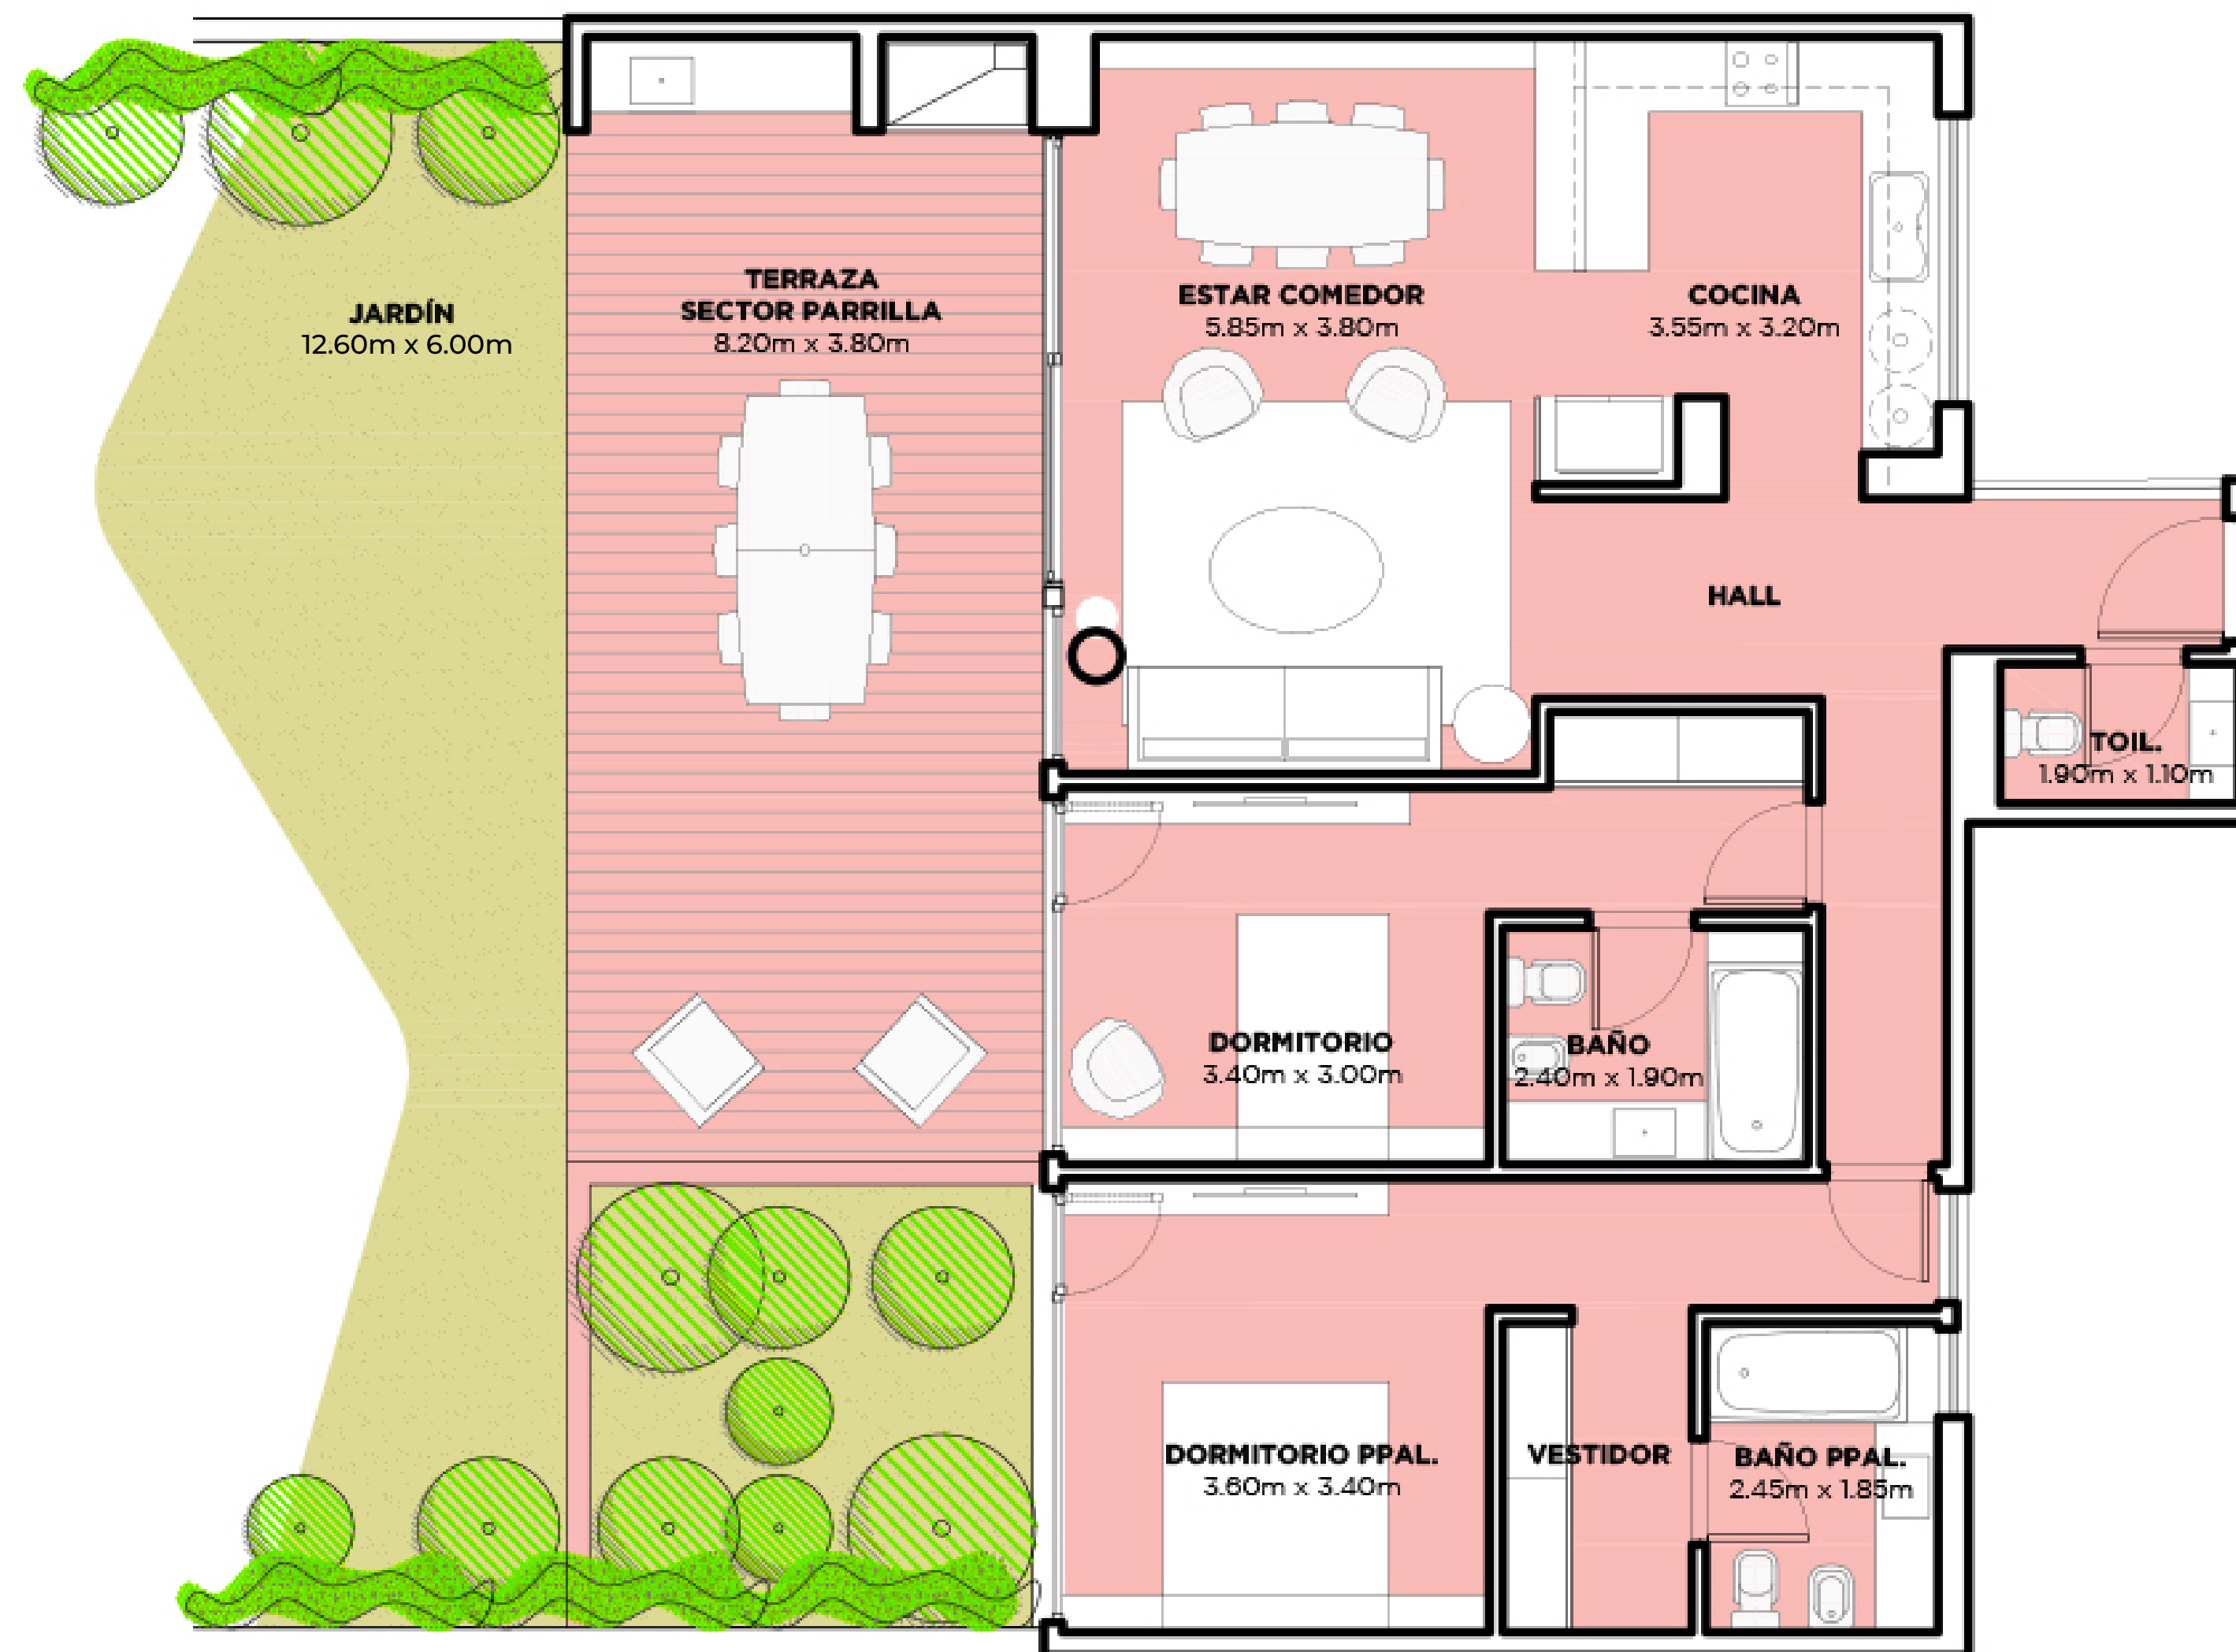

UNIDAD 013 / 016 / 017

NIVEL PB

- Unidad con jardín, terraza y parrilla
- 3 ambientes con toilette
- 2 dormitorios en suite
- Orientación Instituto Román Rosell

Superficies:

Cubierta:	98 m ²
Semicubierta:	25 m ²
Terraza:	7 m ²
Jardín:	88 m ² *
Amenities:	7 m ²
Total:	225 m²

INST. ROMÁN ROSELL

*La superficie propia de jardín no incluye 57 m² de expansión municipal de uso exclusivo para la unidad.

NOTA: Las superficies y medidas proporcionadas son aproximadas y pueden variar respecto a las dimensiones finales de las unidades. Las imágenes, planos y descripciones incluidas en este documento son de carácter orientativo y pueden no corresponder con exactitud a la realidad final del producto ofrecido.