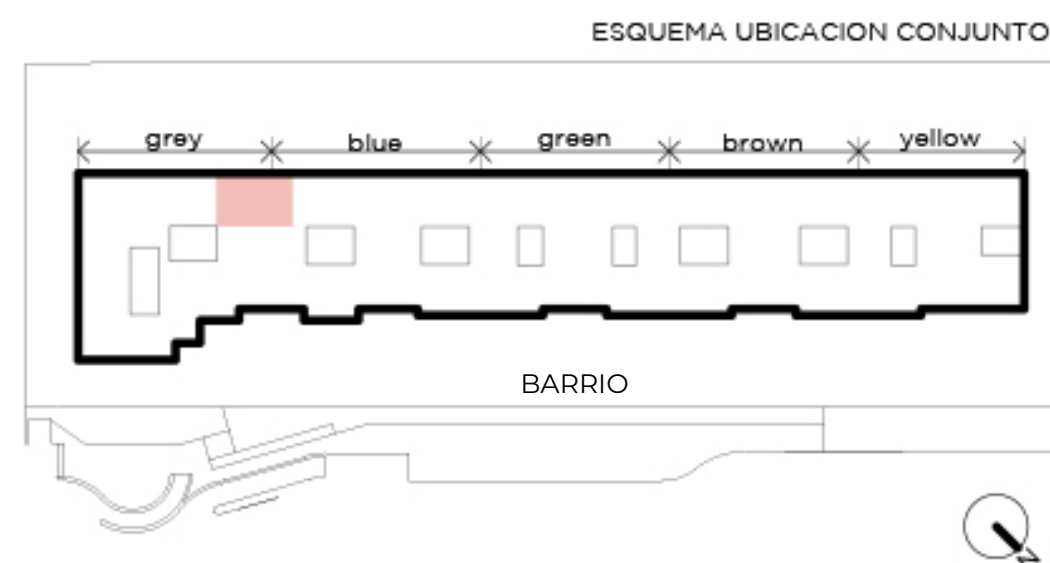

UNIDAD 020

NIVEL PB

- Unidad con jardín, terraza y parrilla
- 3 ambientes con toilette
- 2 dormitorios en suite
- Orientación Instituto Román Rosell

Superficies:

| | |
|---------------|--------------------------|
| Cubierta: | 103 m ² |
| Semicubierta: | 19 m ² |
| Terraza: | 5 m ² |
| Jardín: | 120 m ² * |
| Amenities: | 7 m ² |
| Total: | 254 m² |

INST. ROMÁN ROSELL

*La superficie propia de jardín no incluye 71 m² de expansión municipal de uso exclusivo para la unidad.

NOTA: Las superficies y medidas proporcionadas son aproximadas y pueden variar respecto a las dimensiones finales de las unidades. Las imágenes, planos y descripciones incluidas en este documento son de carácter orientativo y pueden no corresponder con exactitud a la realidad final del producto ofrecido.