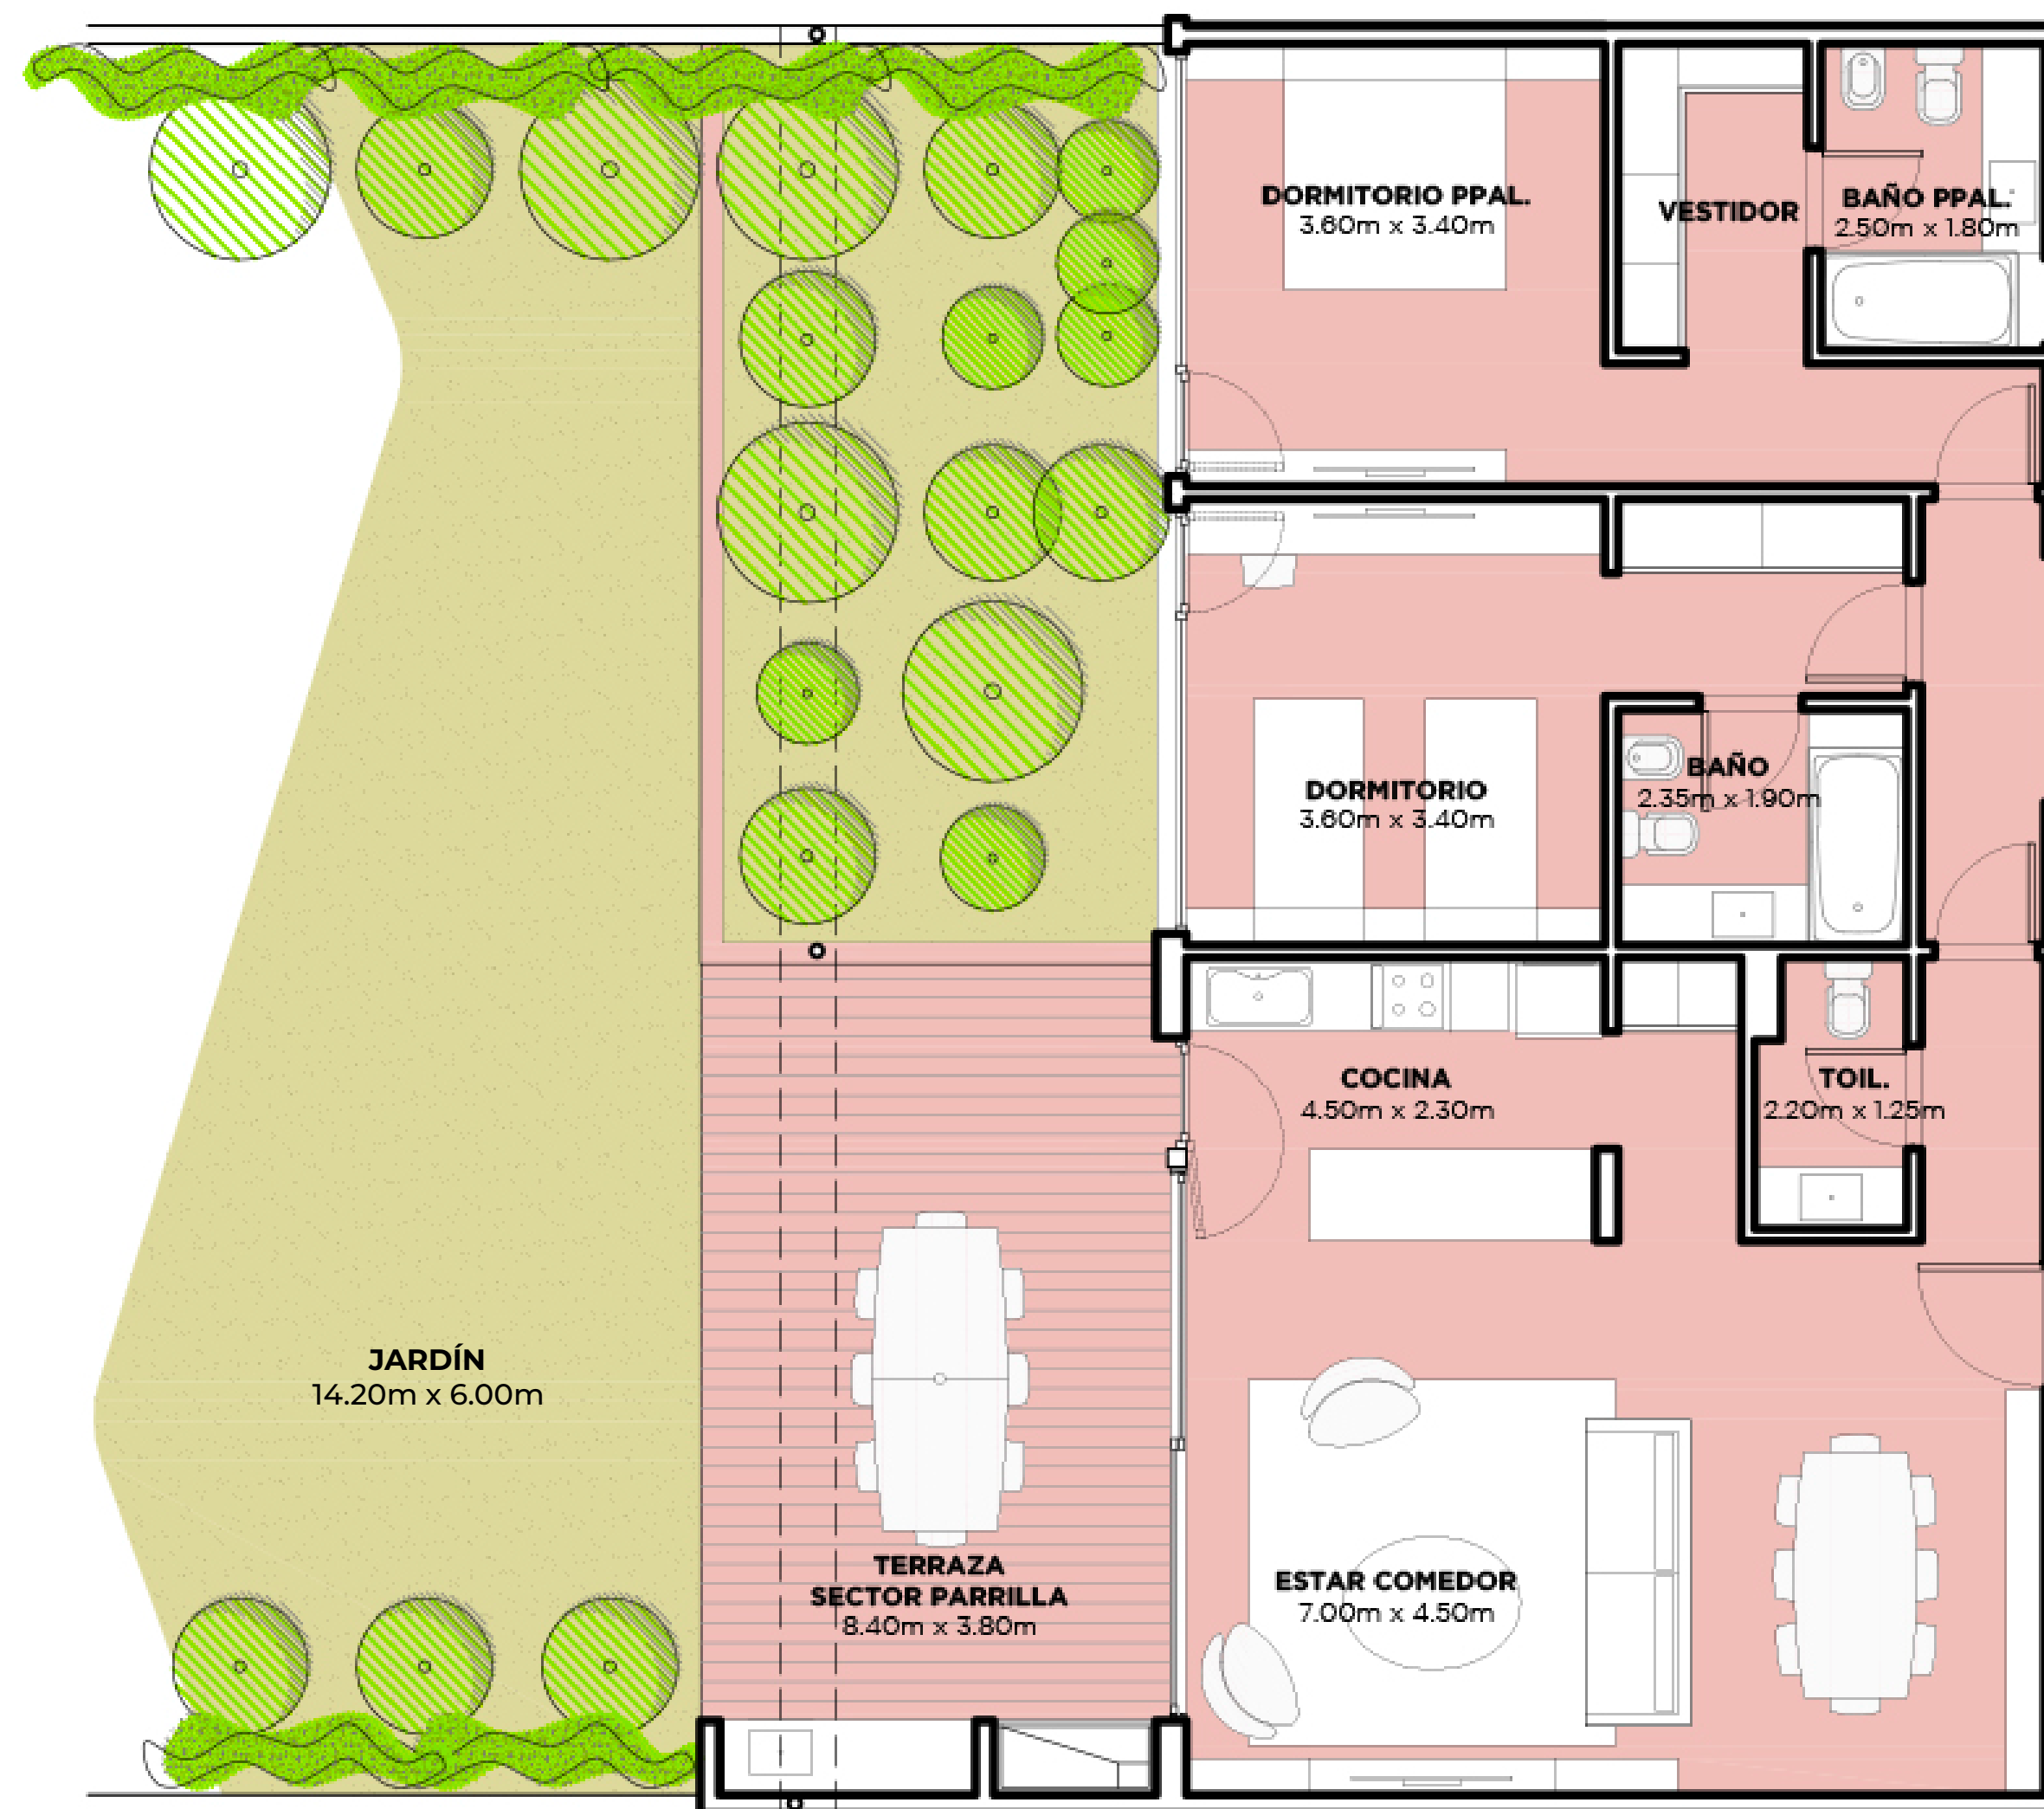

UNIDAD 020

NIVEL PB

- Unidad con jardín, terraza y parrilla
- 3 ambientes con toilette
- 2 dormitorios en suite
- Orientación Instituto Román Rosell

Superficies:

| | |
|---------------|--------------------------|
| Cubierta: | 103 m ² |
| Semicubierta: | 19 m ² |
| Terraza: | 5 m ² |
| Jardín: | 120 m ² * |
| Amenities: | 7 m ² |
| Total: | 254 m² |

INST. ROMÁN ROSELL

*La superficie propia de jardín no incluye 71 m² de expansión municipal de uso exclusivo para la unidad.

NOTA: Las superficies y medidas proporcionadas son aproximadas y pueden variar respecto a las dimensiones finales de las unidades. Las imágenes, planos y descripciones incluidas en este documento son de carácter orientativo y pueden no corresponder con exactitud a la realidad final del producto ofrecido.