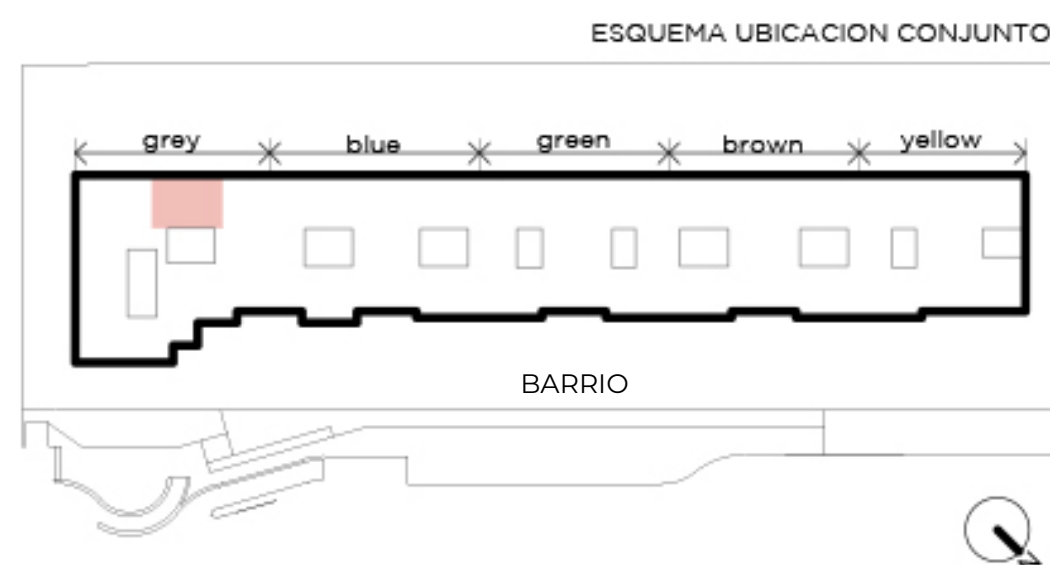

# UNIDAD 021

## NIVEL PB

- Unidad con jardín, terraza y parrilla
- 3 ambientes
- 2 dormitorios, uno en suite
- Segundo baño completo
- Orientación Instituto Román Rosell

### Superficies:

Cubierta:	76 m <sup>2</sup>
Semicubierta:	19 m <sup>2</sup>
Terraza:	5 m <sup>2</sup>
Jardín:	73 m <sup>2</sup> *
Amenities:	5 m <sup>2</sup>
<b>Total:</b>	<b>178 m<sup>2</sup></b>

INST. ROMÁN ROSELL