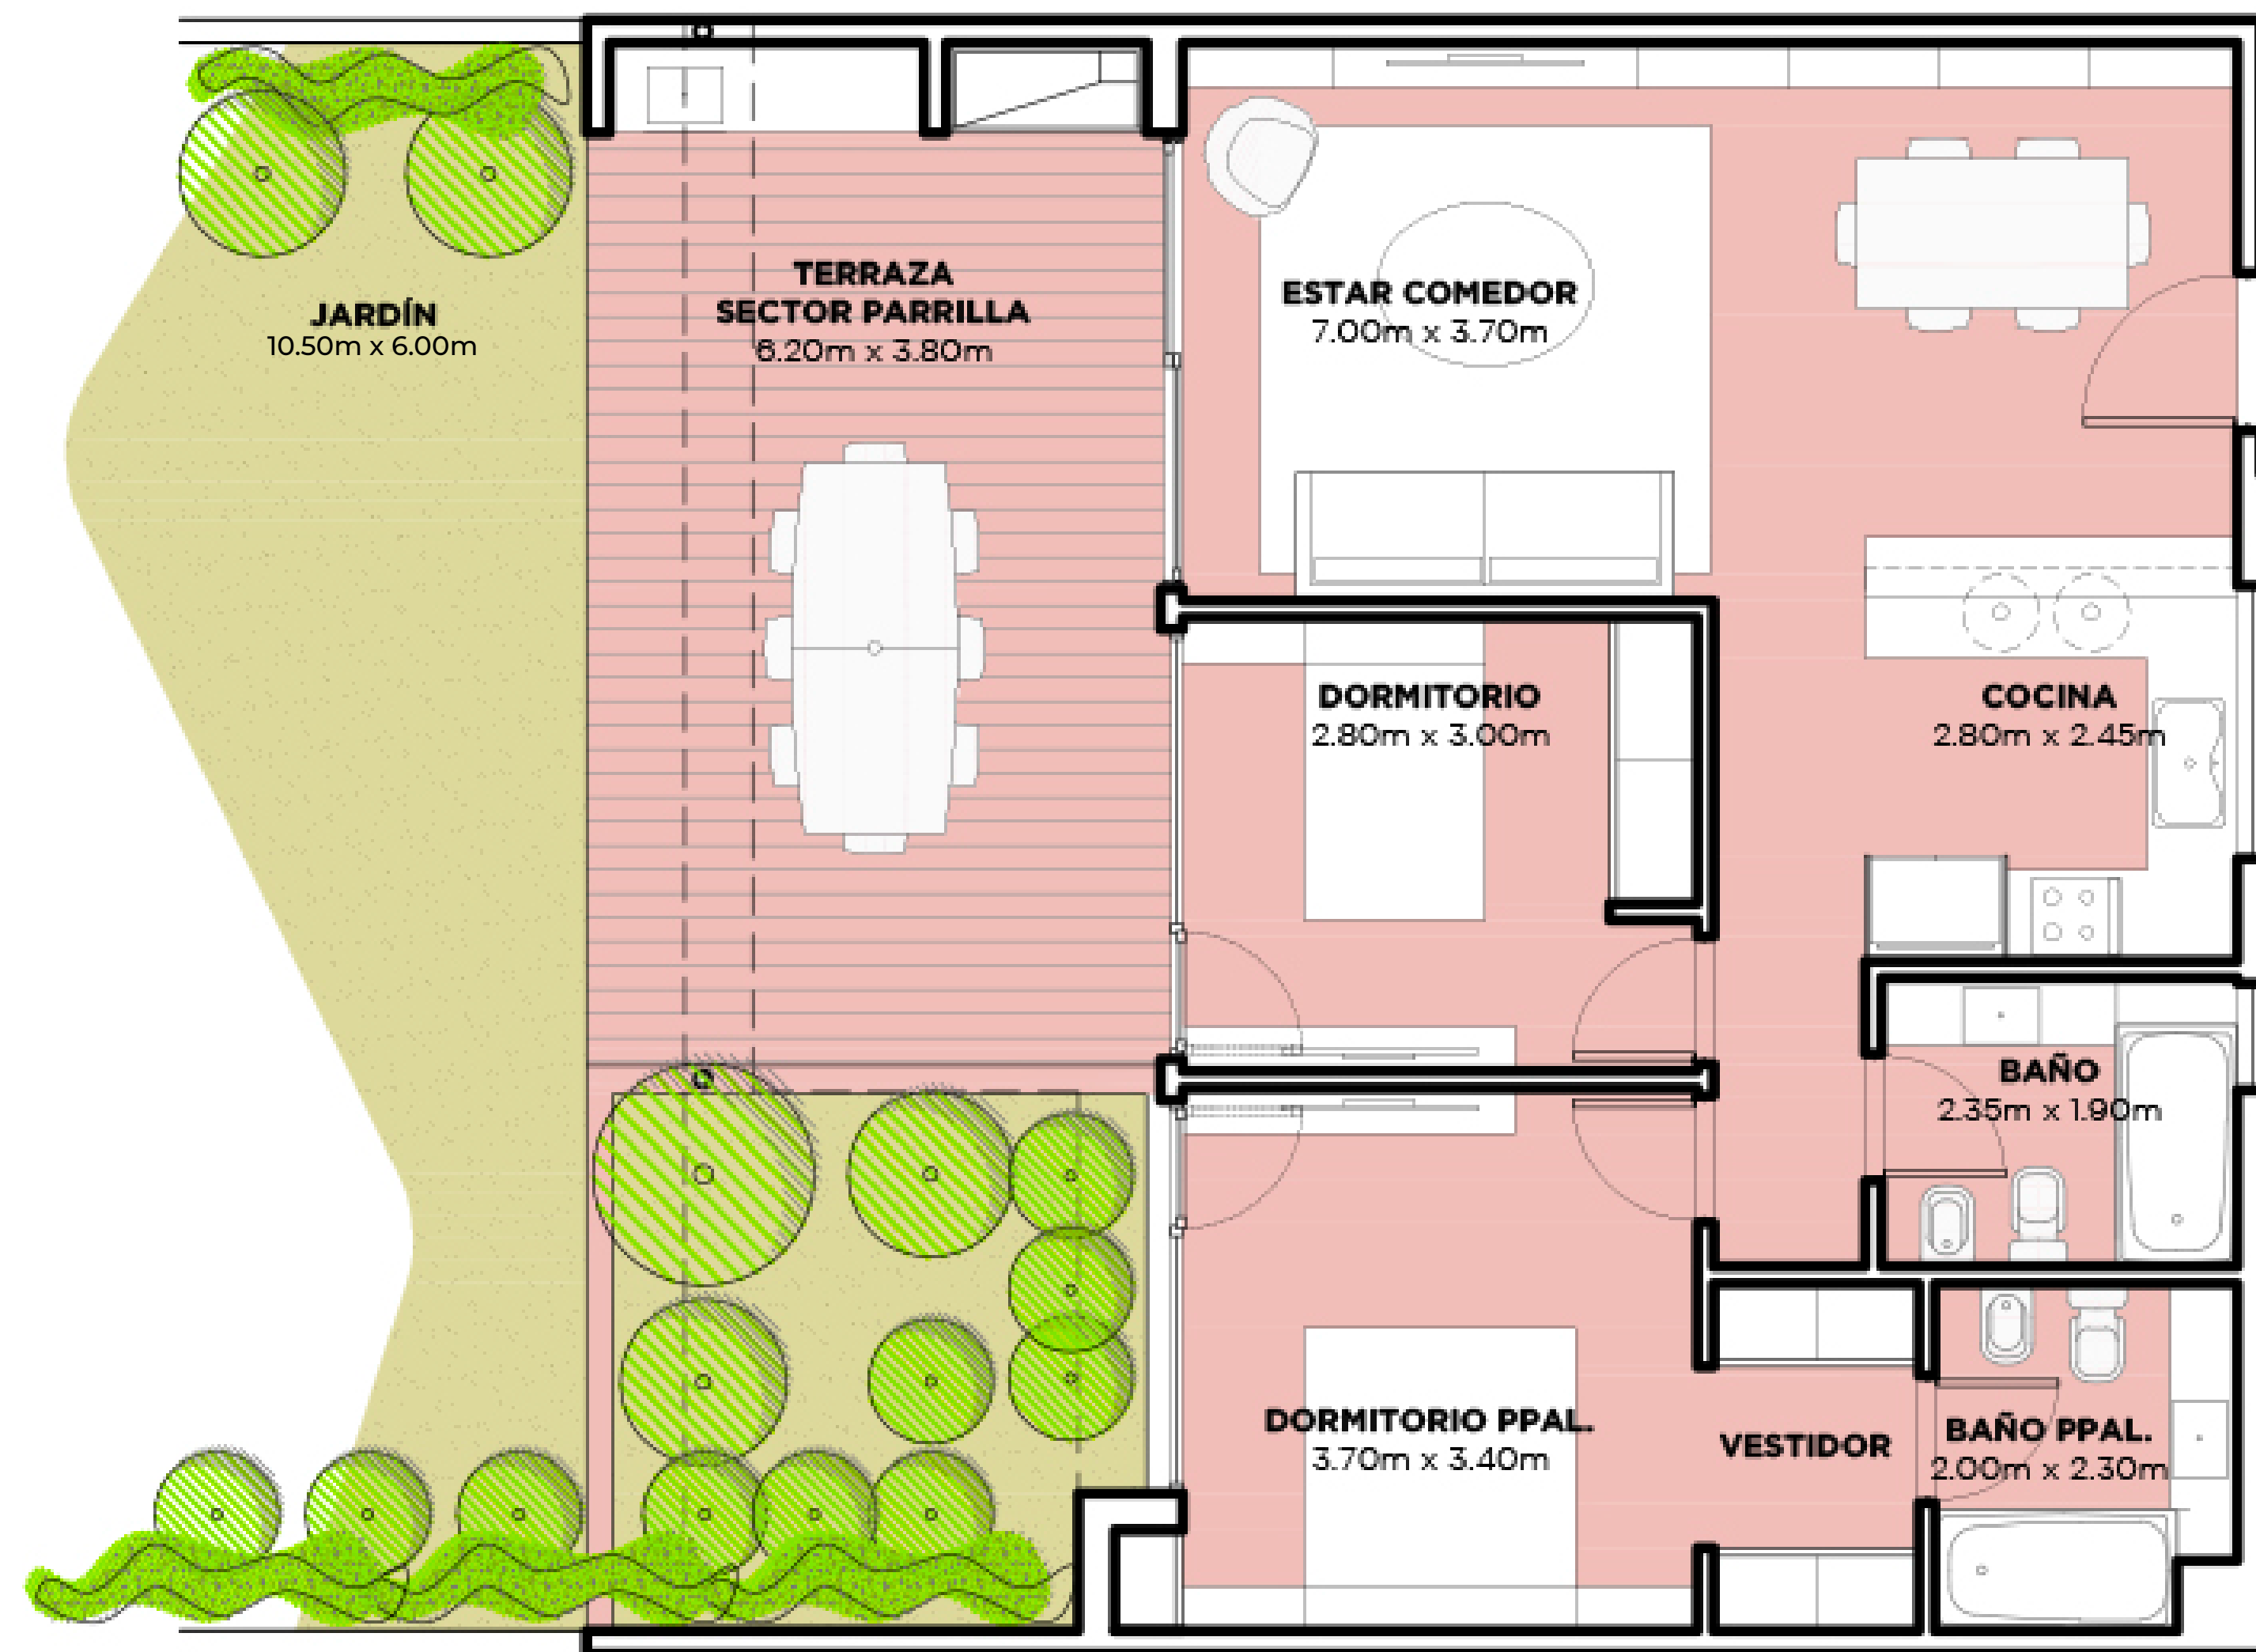

# UNIDAD 021

## NIVEL PB

- Unidad con jardín, terraza y parrilla
- 3 ambientes
- 2 dormitorios, uno en suite
- Segundo baño completo
- Orientación Instituto Román Rosell

### Superficies:

Cubierta:	76 m <sup>2</sup>
Semicubierta:	19 m <sup>2</sup>
Terraza:	5 m <sup>2</sup>
Jardín:	73 m <sup>2</sup> *
Amenities:	5 m <sup>2</sup>
<b>Total:</b>	<b>178 m<sup>2</sup></b>

INST. ROMÁN ROSELL

\*La superficie propia de jardín no incluye 46 m<sup>2</sup> de expansión municipal de uso exclusivo para la unidad.

NOTA: Las superficies y medidas proporcionadas son aproximadas y pueden variar respecto a las dimensiones finales de las unidades. Las imágenes, planos y descripciones incluidas en este documento son de carácter orientativo y pueden no corresponder con exactitud a la realidad final del producto ofrecido.