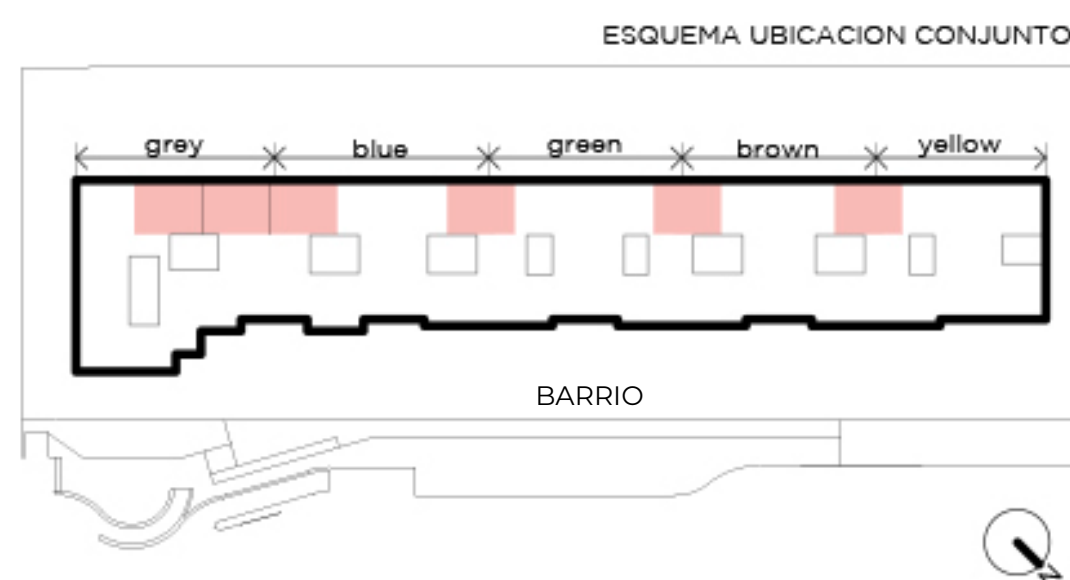

UNIDAD 117 / 118 / 119 / 120 / 121

NIVEL 1

- Unidad con amplio balcón y parrilla
- 3 ambientes
- 2 dormitorios, uno en suite
- Segundo baño completo
- Orientación Instituto Román Rosell

Superficies:

Cubierta:	81 m ²
Semicubierta:	23 m ²
Amenities:	5 m ²
Total:	109 m²