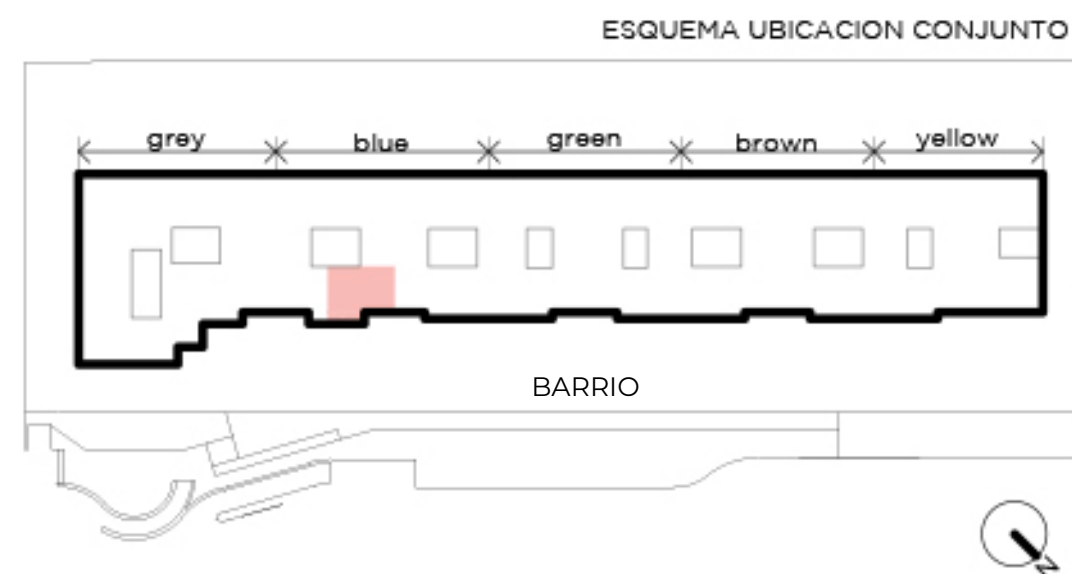

UNIDAD 204

NIVEL 2

- Unidad con balcón y parrilla
- 3 ambientes con toilette
- 2 dormitorios en suite
- Orientación barrio

Superficies:

Cubierta:	100 m ²
Semicubierta:	10 m ²
Amenities:	5 m ²
Total:	115 m²

NOTA: Las superficies y medidas proporcionadas son aproximadas y pueden variar respecto a las dimensiones finales de las unidades. Las imágenes, planos y descripciones incluidas en este documento son de carácter orientativo y pueden no corresponder con exactitud a la realidad final del producto ofrecido.