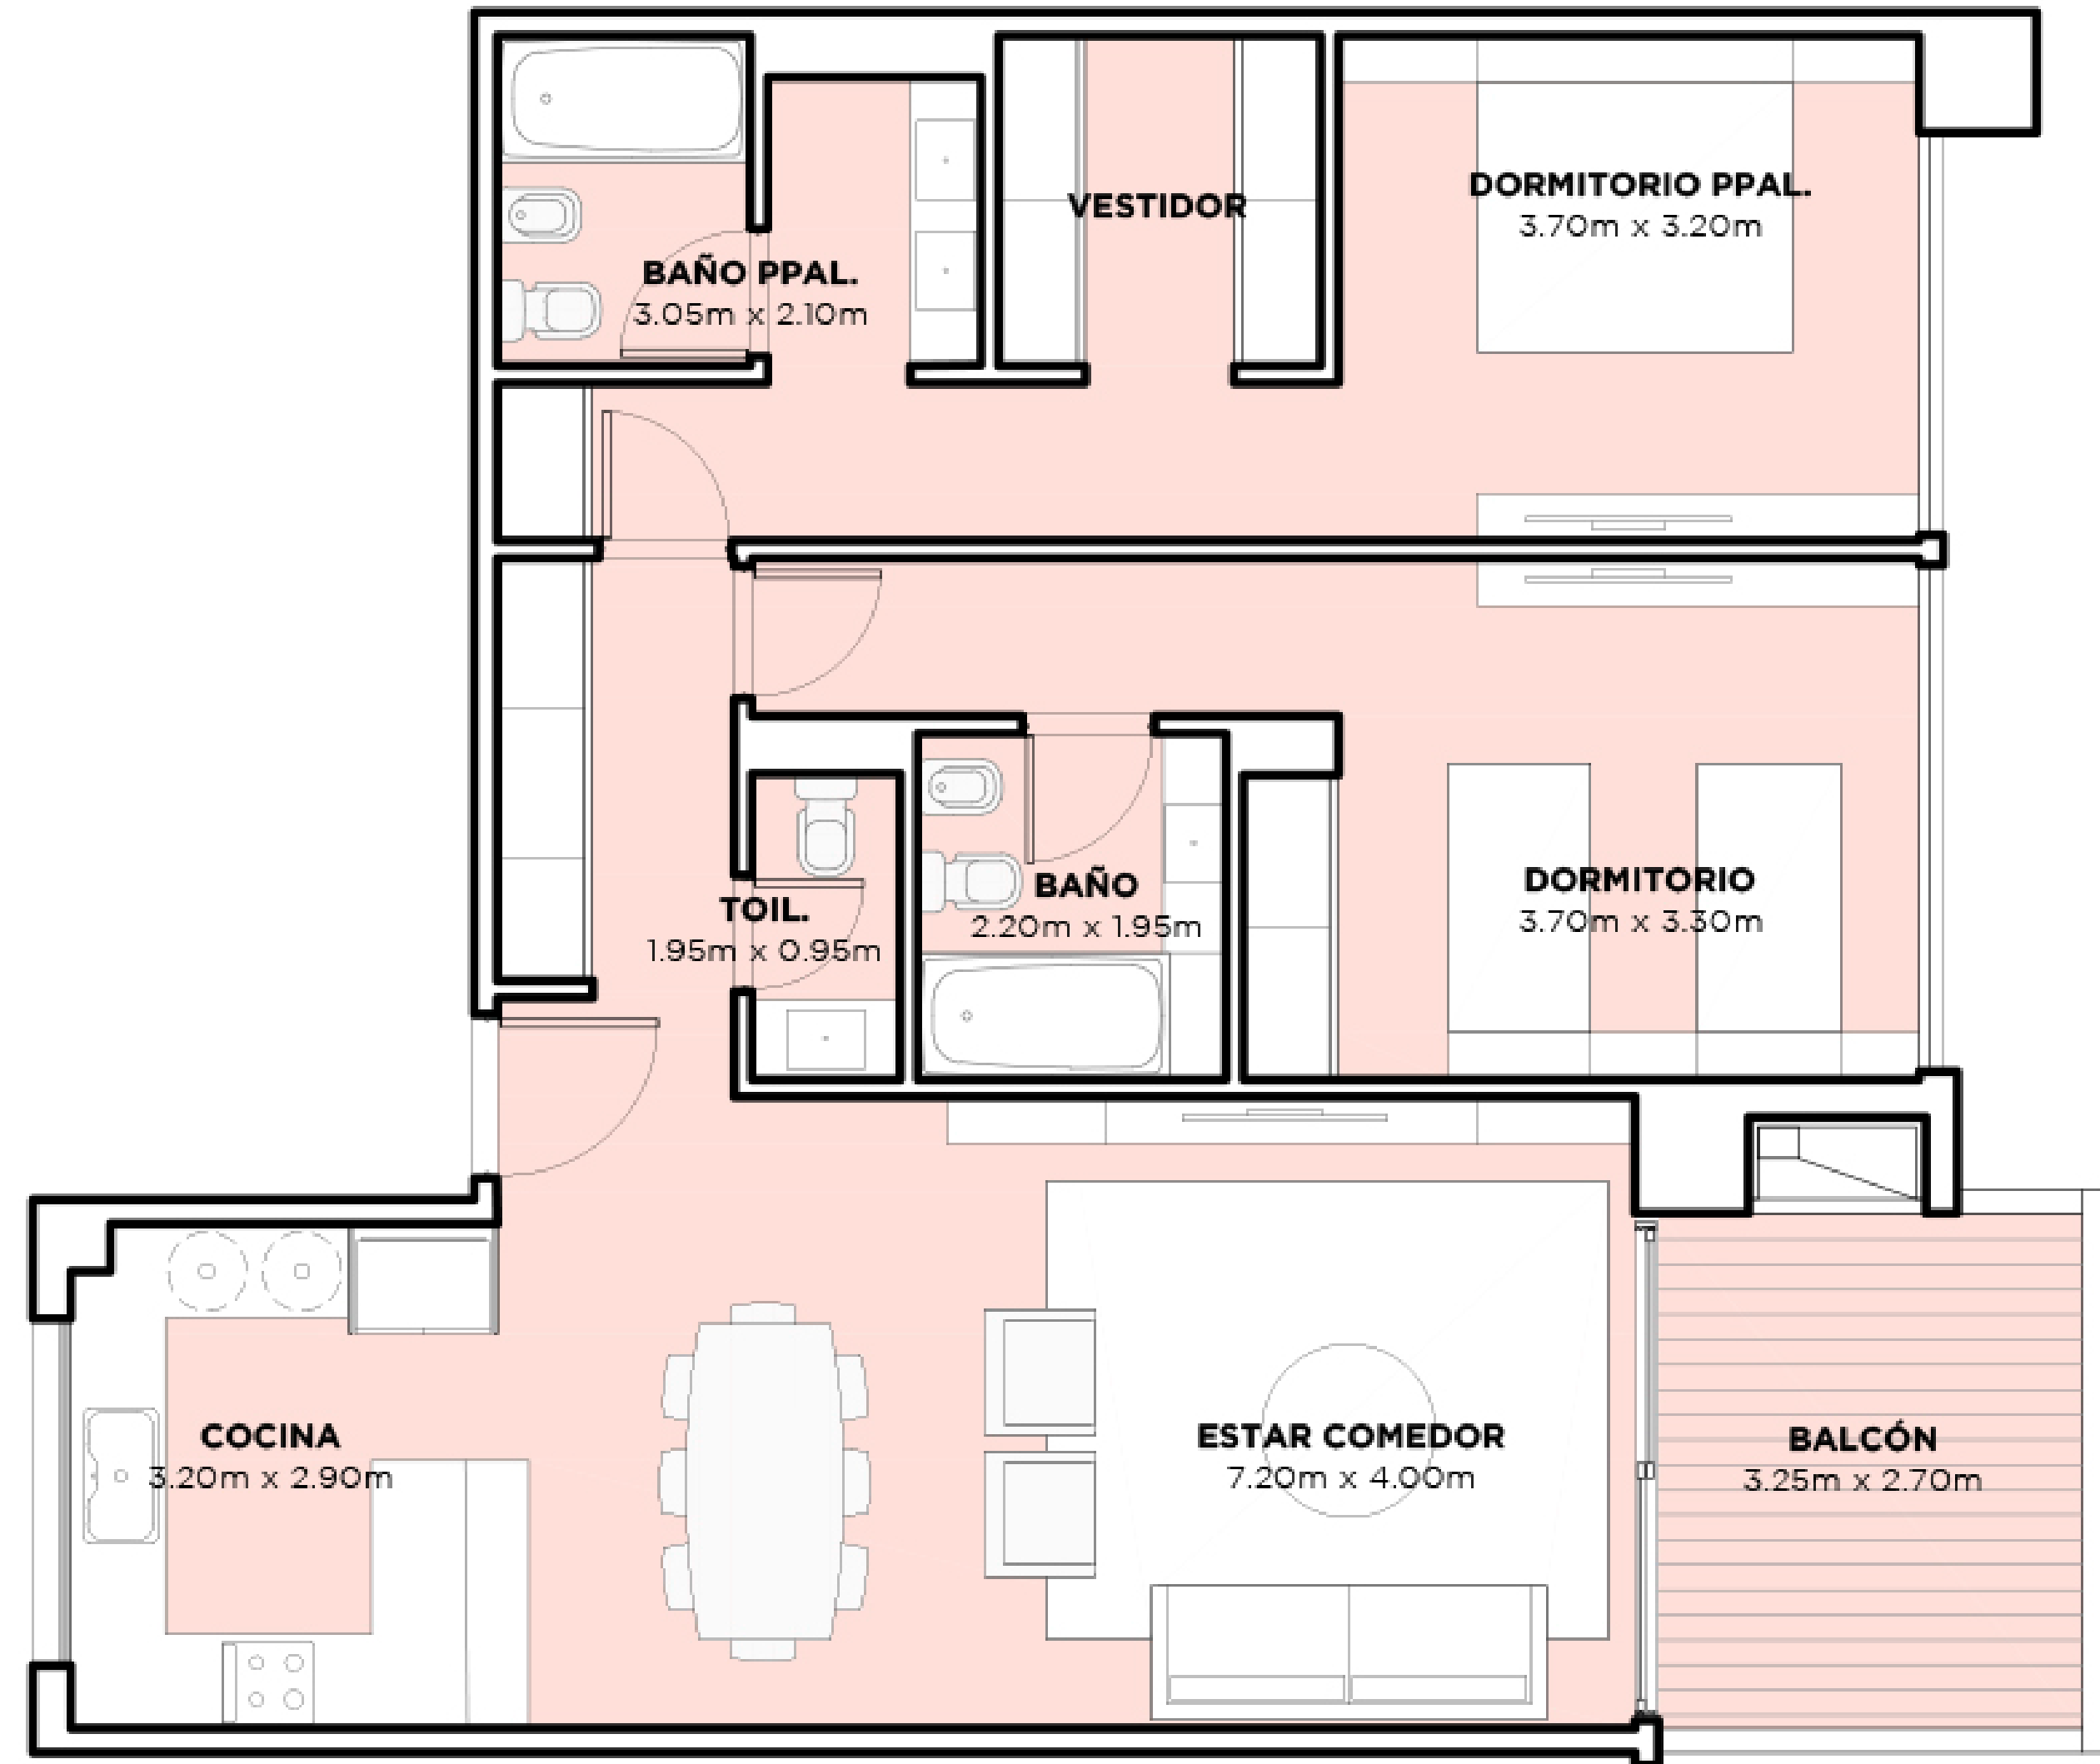

UNIDAD 204

NIVEL 2

- Unidad con balcón y parrilla
- 3 ambientes con toilette
- 2 dormitorios en suite
- Orientación barrio

Superficies:

Cubierta:	100 m ²
Semicubierta:	10 m ²
Amenities:	5 m ²
Total:	115 m²

NOTA: Las superficies y medidas proporcionadas son aproximadas y pueden variar respecto a las dimensiones finales de las unidades. Las imágenes, planos y descripciones incluidas en este documento son de carácter orientativo y pueden no corresponder con exactitud a la realidad final del producto ofrecido.