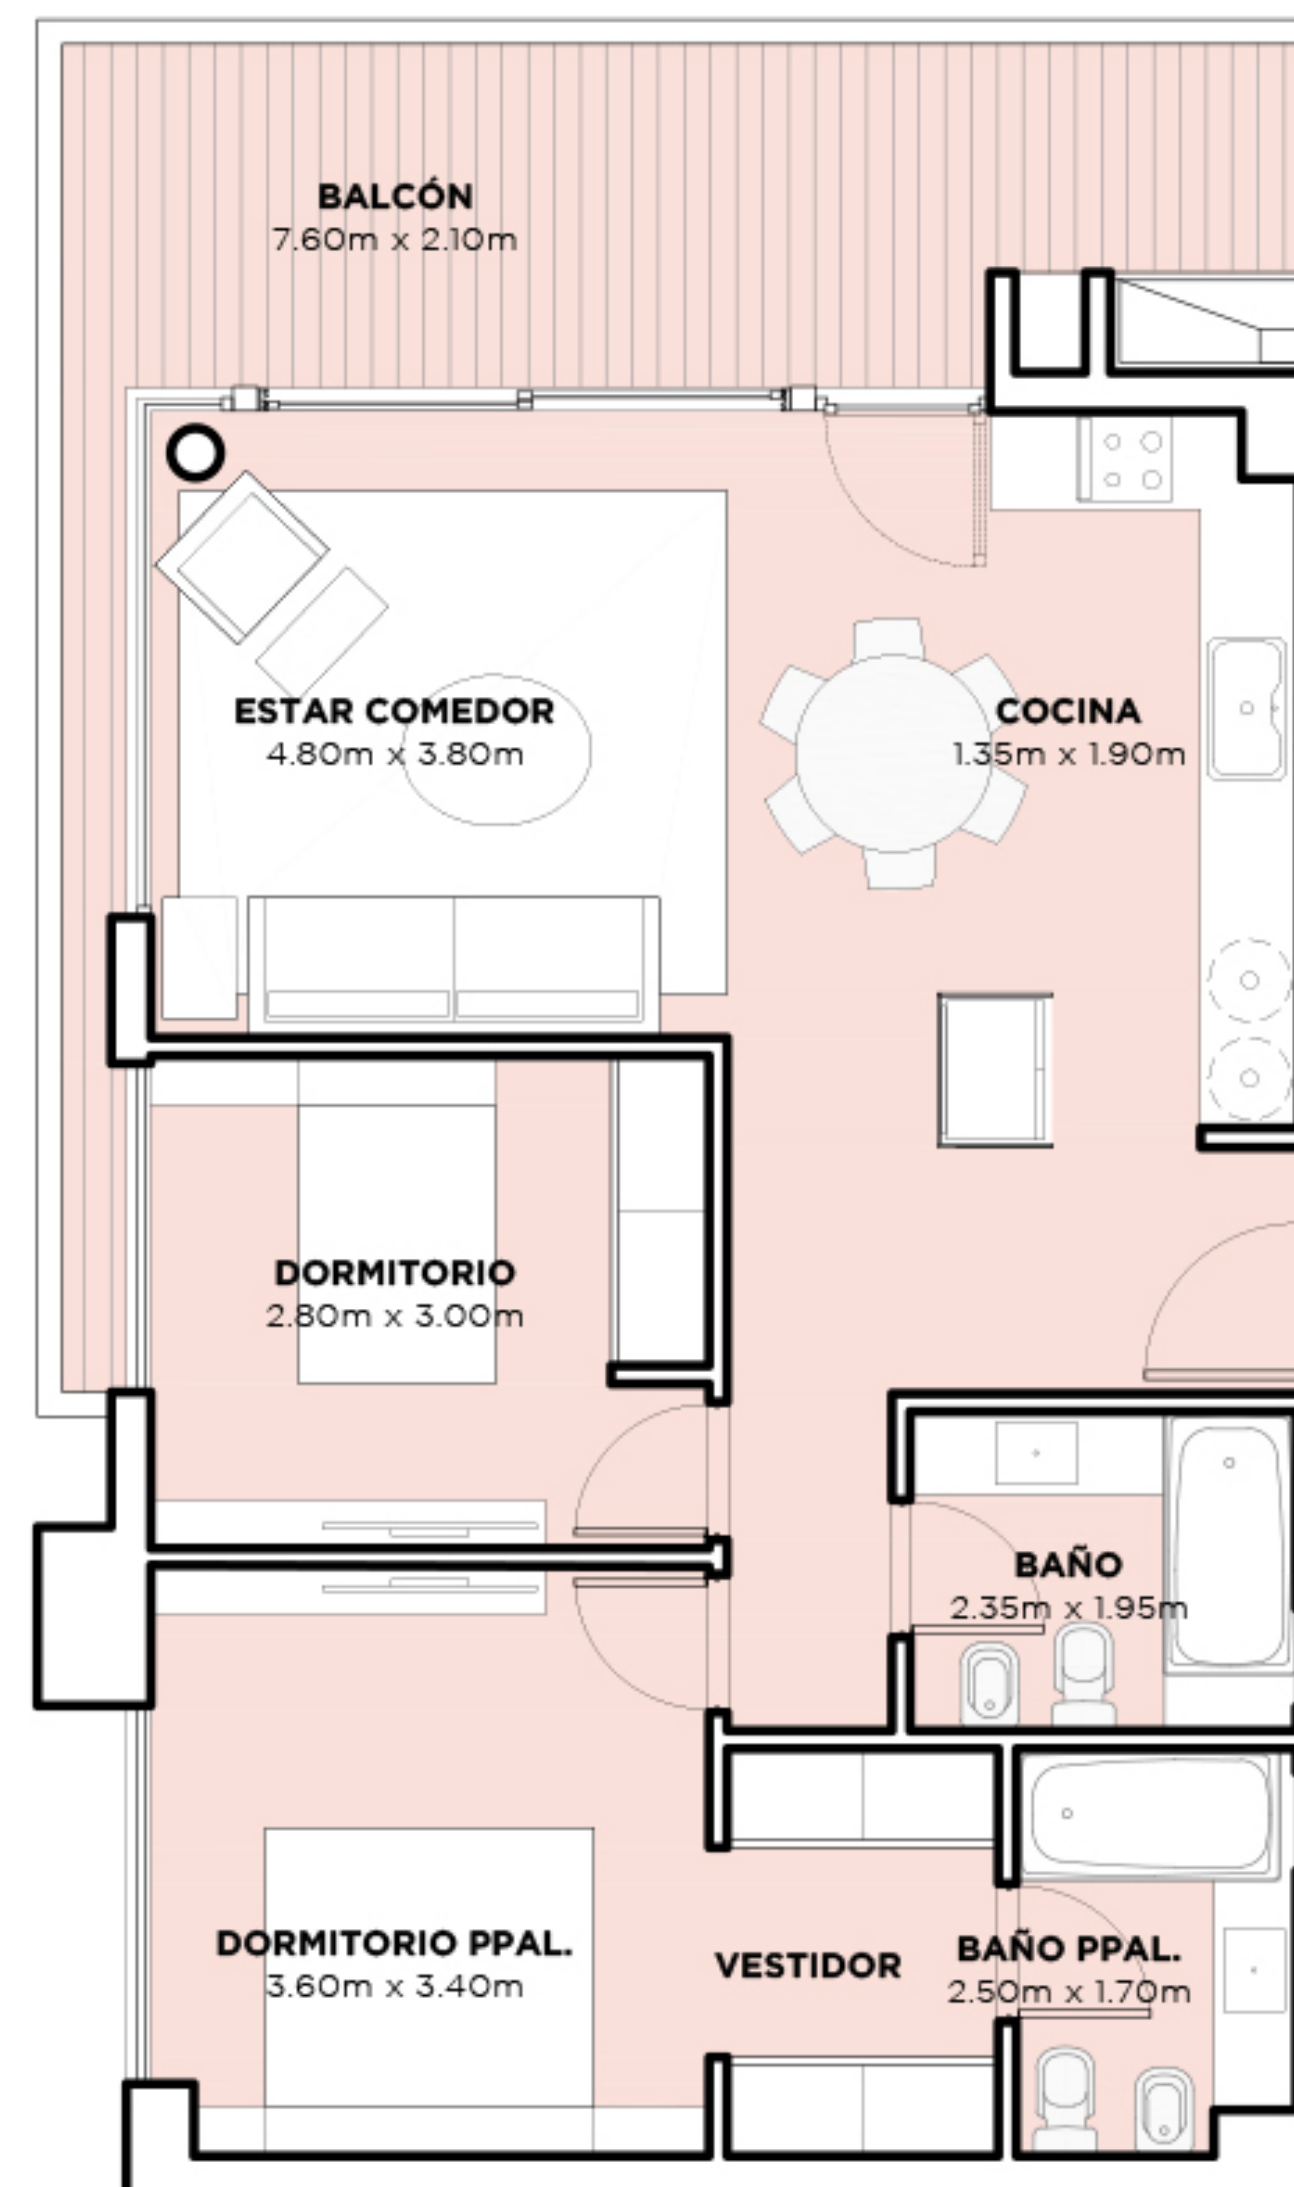

UNIDAD 216

NIVEL 2

- Unidad con balcón y parrilla
- 3 ambientes
- 2 dormitorios, uno en suite
- Segundo baño completo
- Orientación Instituto Román Rosell

Superficies:

Cubierta:	76 m ²
Semicubierta:	20 m ²
Amenities:	4 m ²
Total:	100 m²

INST. ROMÁN ROSELL

NOTA: Las superficies y medidas proporcionadas son aproximadas y pueden variar respecto a las dimensiones finales de las unidades. Las imágenes, planos y descripciones incluidas en este documento son de carácter orientativo y pueden no corresponder con exactitud a la realidad final del producto ofrecido.