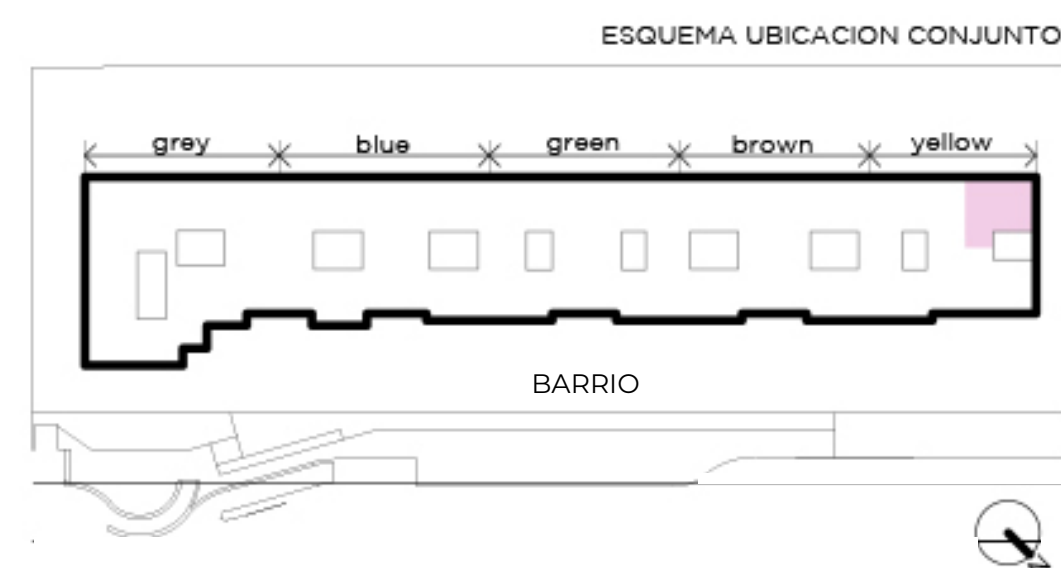

UNIDAD 216

NIVEL 2

- Unidad con balcón y parrilla
- 3 ambientes
- 2 dormitorios, uno en suite
- Segundo baño completo
- Orientación Instituto Román Rosell

Superficies:

Cubierta:	76 m ²
Semicubierta:	20 m ²
Amenities:	4 m ²
Total:	100 m²

INST. ROMÁN ROSELL

NOTA: Las superficies y medidas proporcionadas son aproximadas y pueden variar respecto a las dimensiones finales de las unidades. Las imágenes, planos y descripciones incluidas en este documento son de carácter orientativo y pueden no corresponder con exactitud a la realidad final del producto ofrecido.