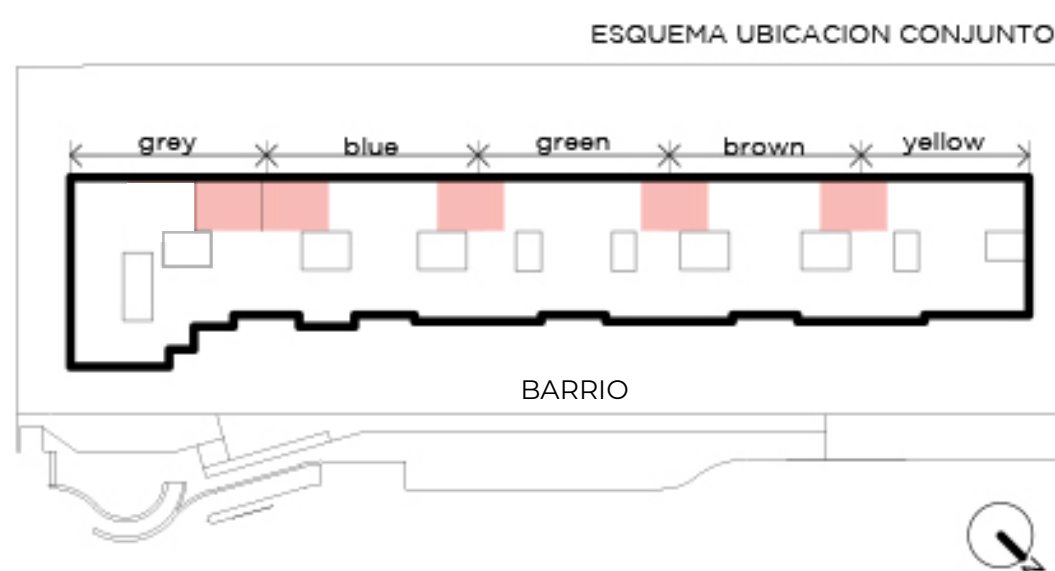

UNIDAD 217 / 218 / 219 / 220 / 221

NIVEL 2

- Unidad con amplio balcón y parrilla
- 3 ambientes
- 2 dormitorios, uno en suite
- Segundo baño completo
- Orientación Instituto Román Rosell

Superficies:

Cubierta:	81 m ²
Semicubierta:	15 m ²
Amenities:	4 m ²
Total:	100 m²