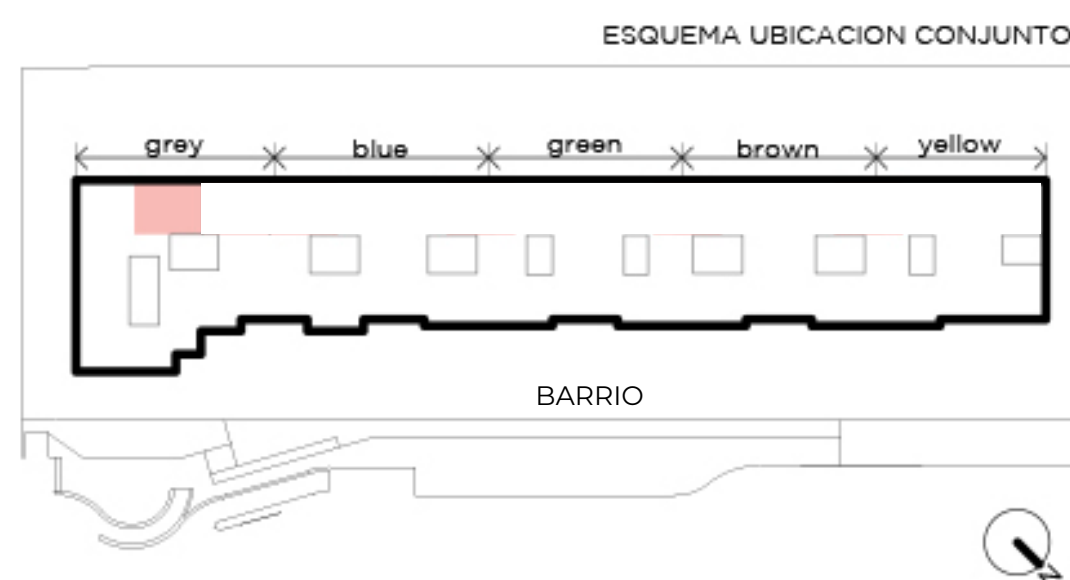

UNIDAD 222

NIVEL 2

- Unidad con amplio balcón y parrilla
- 3 ambientes
- 2 dormitorios, uno en suite
- Segundo baño completo
- Orientación Instituto Román Rosell

Superficies:

Cubierta:	81 m ²
Semicubierta:	23 m ²
Amenities:	5 m ²
Total:	109 m²