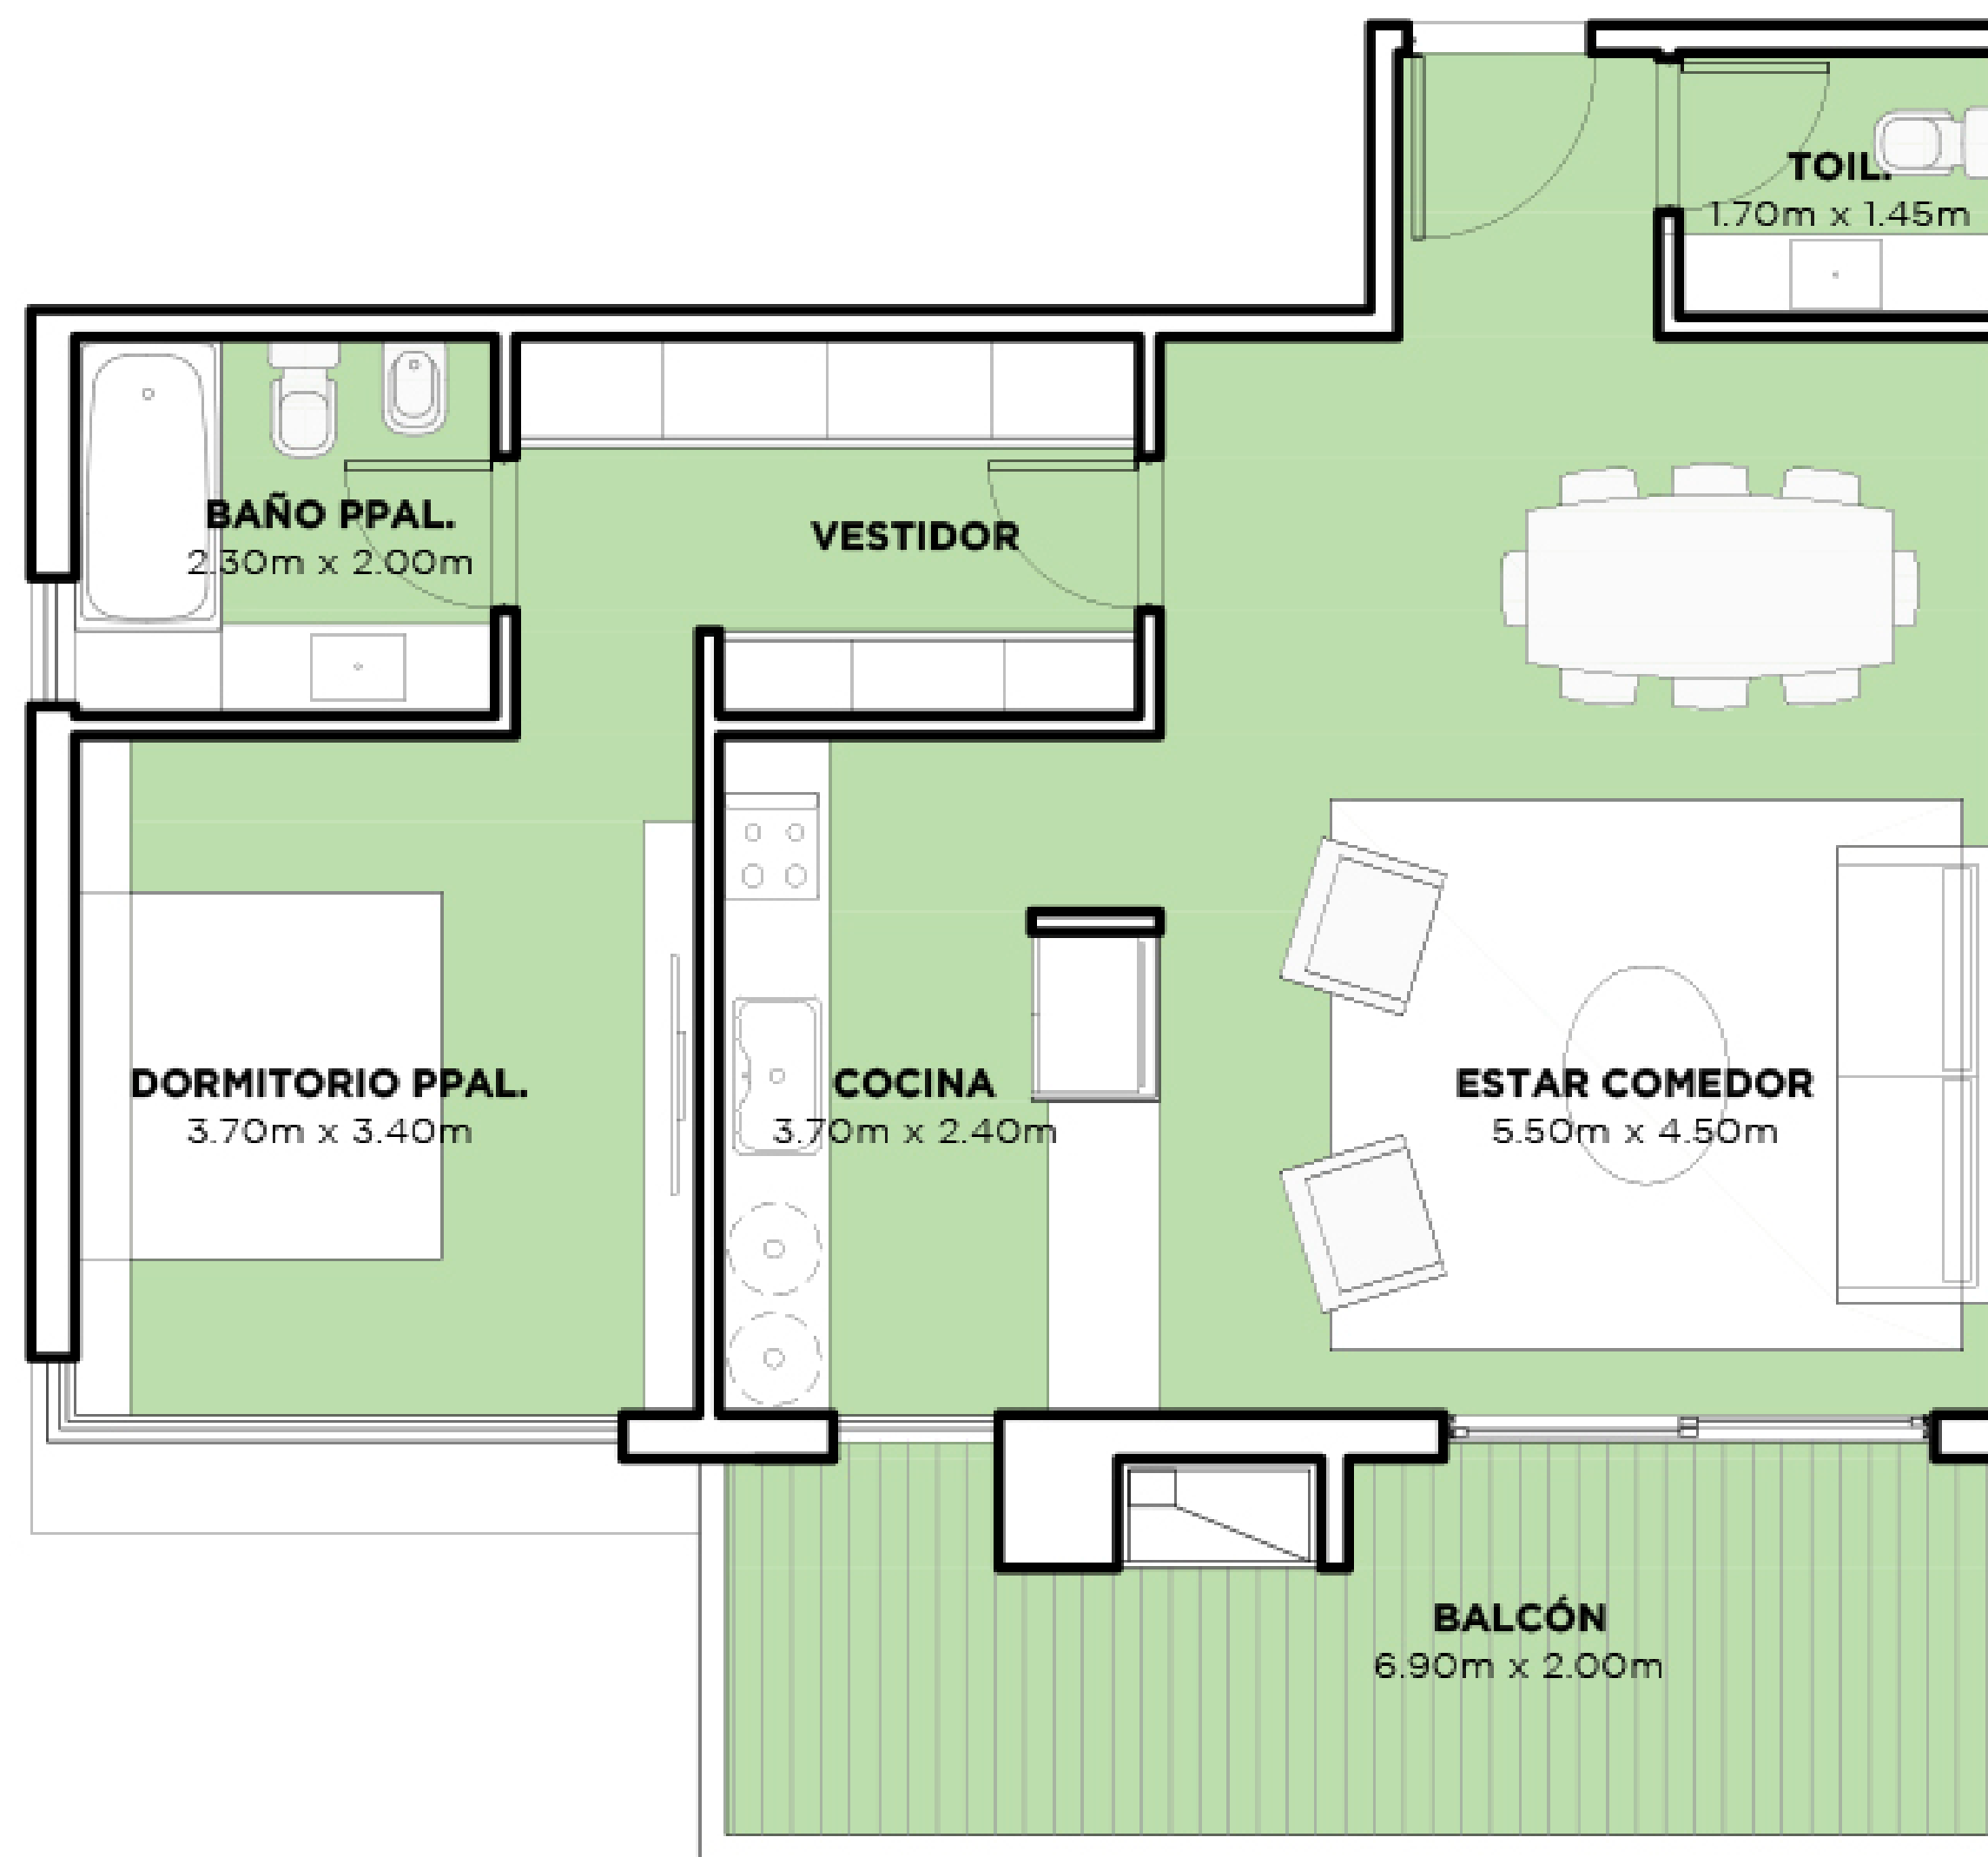

INST. ROMÁN ROSELL