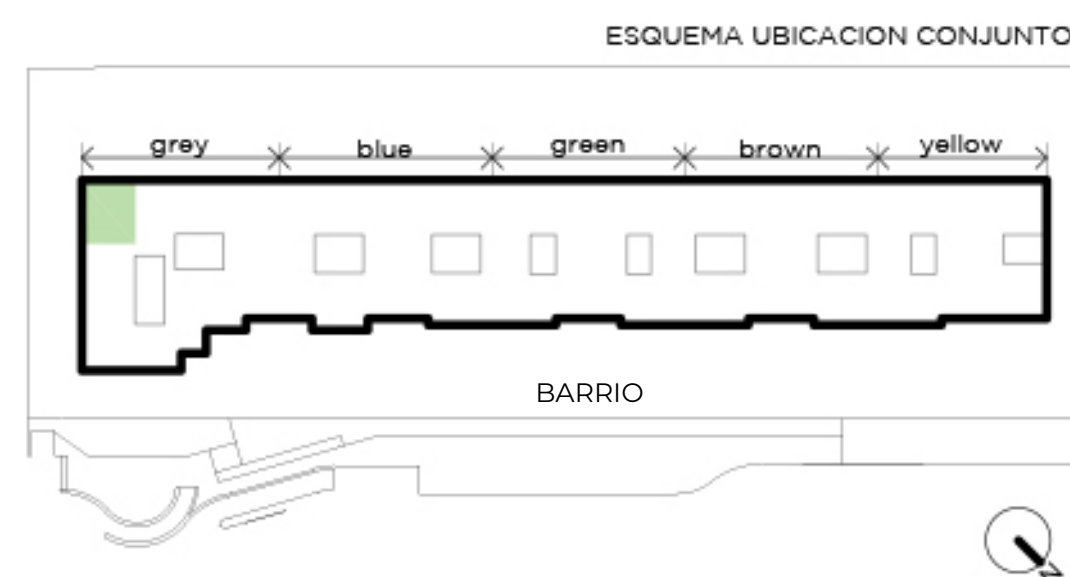

UNIDAD 223

NIVEL 2

- Unidad con balcón y parrilla
- 2 ambientes con toilette
- 1 dormitorio en suite
- Orientación Avellaneda e Instituto Román Rosell

Superficies:

Cubierta:	69 m ²
Semicubierta:	15 m ²
Amenities:	4 m ²
Total:	88 m²