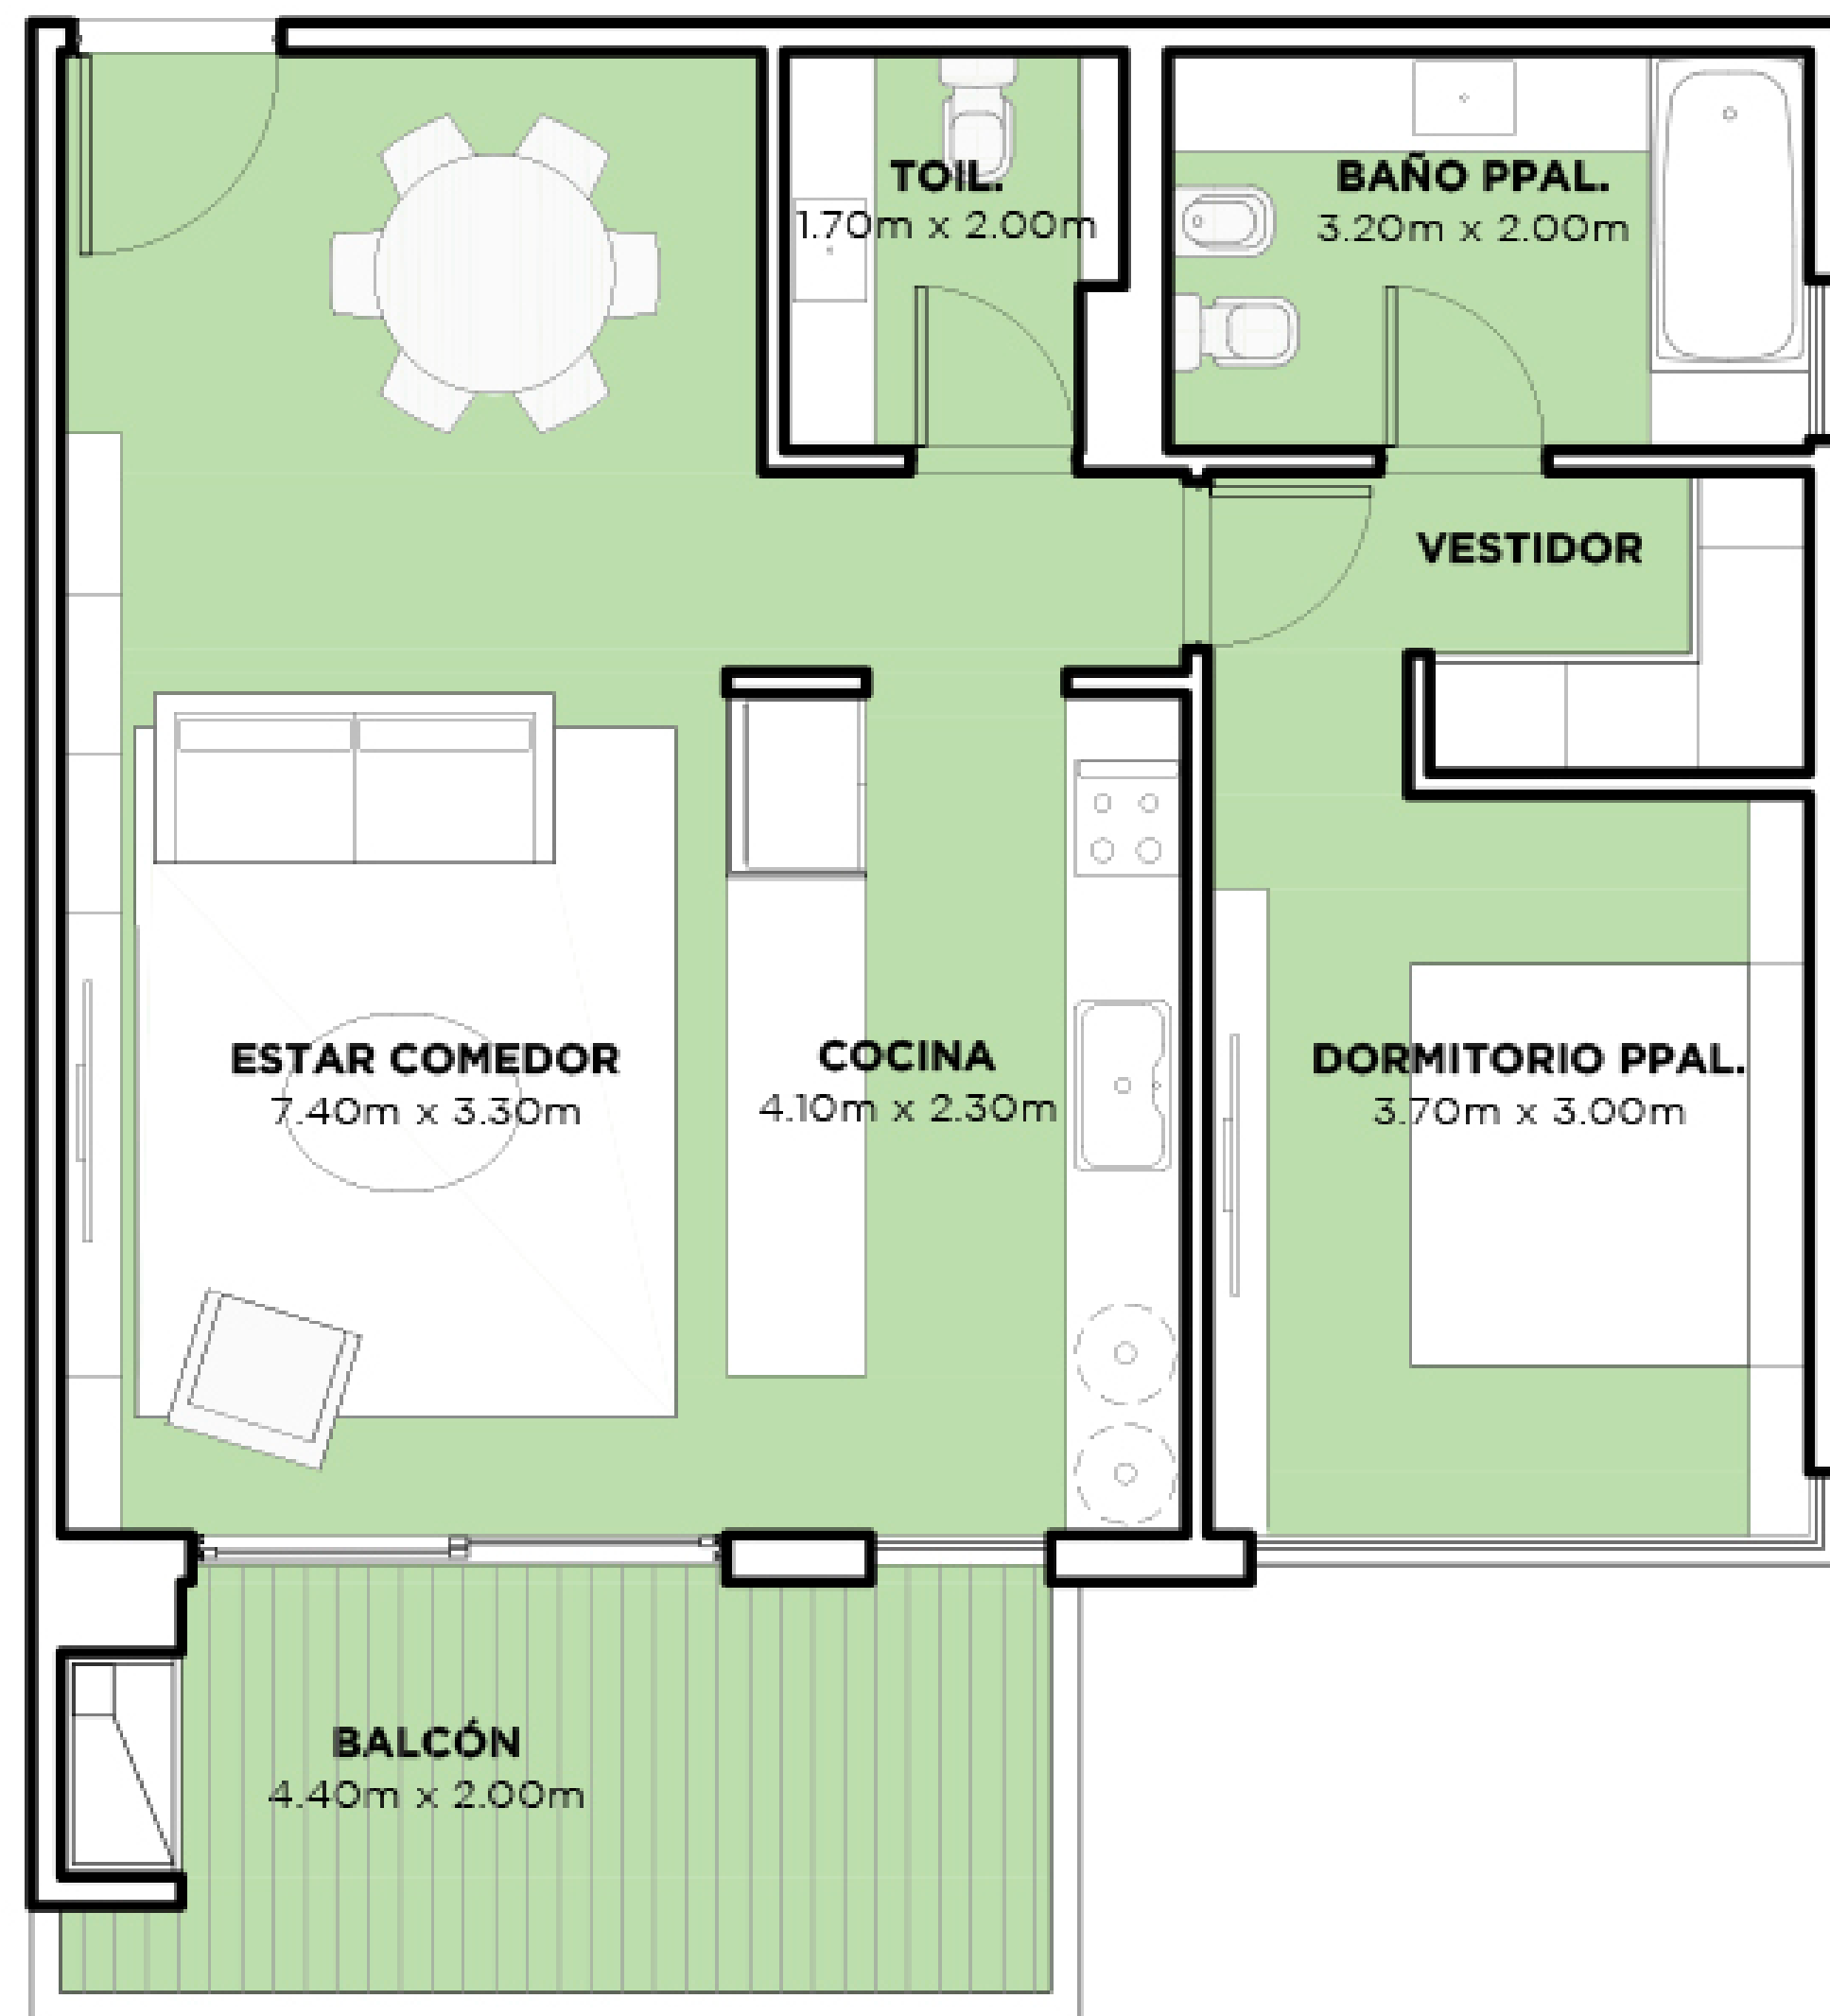

UNIDAD 224

NIVEL 2

- Unidad con balcón y parrilla
- 2 ambientes con toilette
- 1 dormitorio en suite
- Orientación Avellaneda

Superficies:

Cubierta:	66 m ²
Semicubierta:	12 m ²
Amenities:	4 m ²
Total:	82 m²

AVELLANEDA

NOTA: Las superficies y medidas proporcionadas son aproximadas y pueden variar respecto a las dimensiones finales de las unidades. Las imágenes, planos y descripciones incluidas en este documento son de carácter orientativo y pueden no corresponder con exactitud a la realidad final del producto ofrecido.