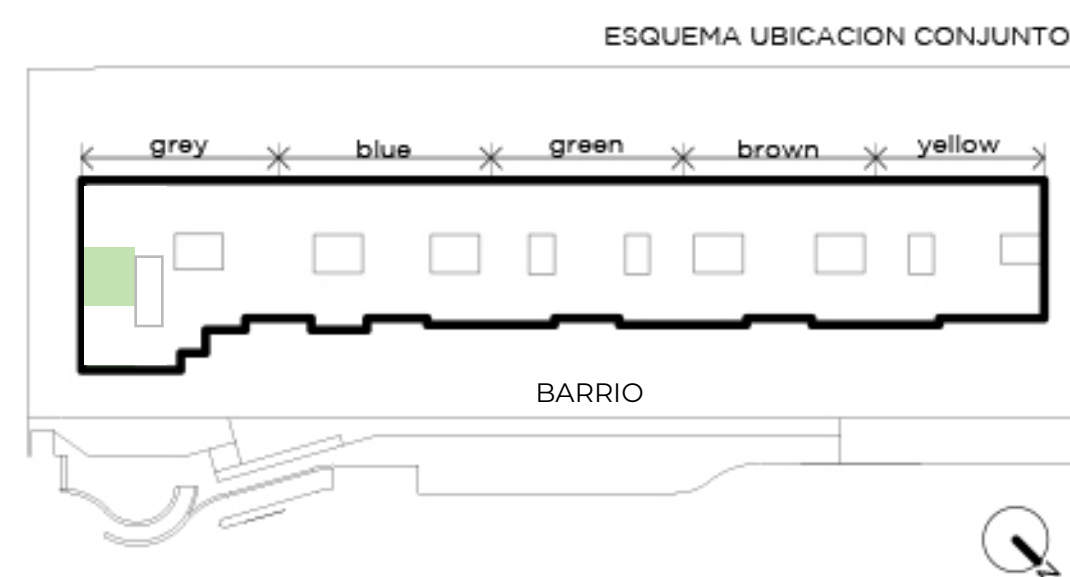

UNIDAD 224

NIVEL 2

- Unidad con balcón y parrilla
- 2 ambientes con toilette
- 1 dormitorio en suite
- Orientación Avellaneda

Superficies:

Cubierta:	66 m ²
Semicubierta:	12 m ²
Amenities:	4 m ²
Total:	82 m²

AVELLANEDA

NOTA: Las superficies y medidas proporcionadas son aproximadas y pueden variar respecto a las dimensiones finales de las unidades. Las imágenes, planos y descripciones incluidas en este documento son de carácter orientativo y pueden no corresponder con exactitud a la realidad final del producto ofrecido.