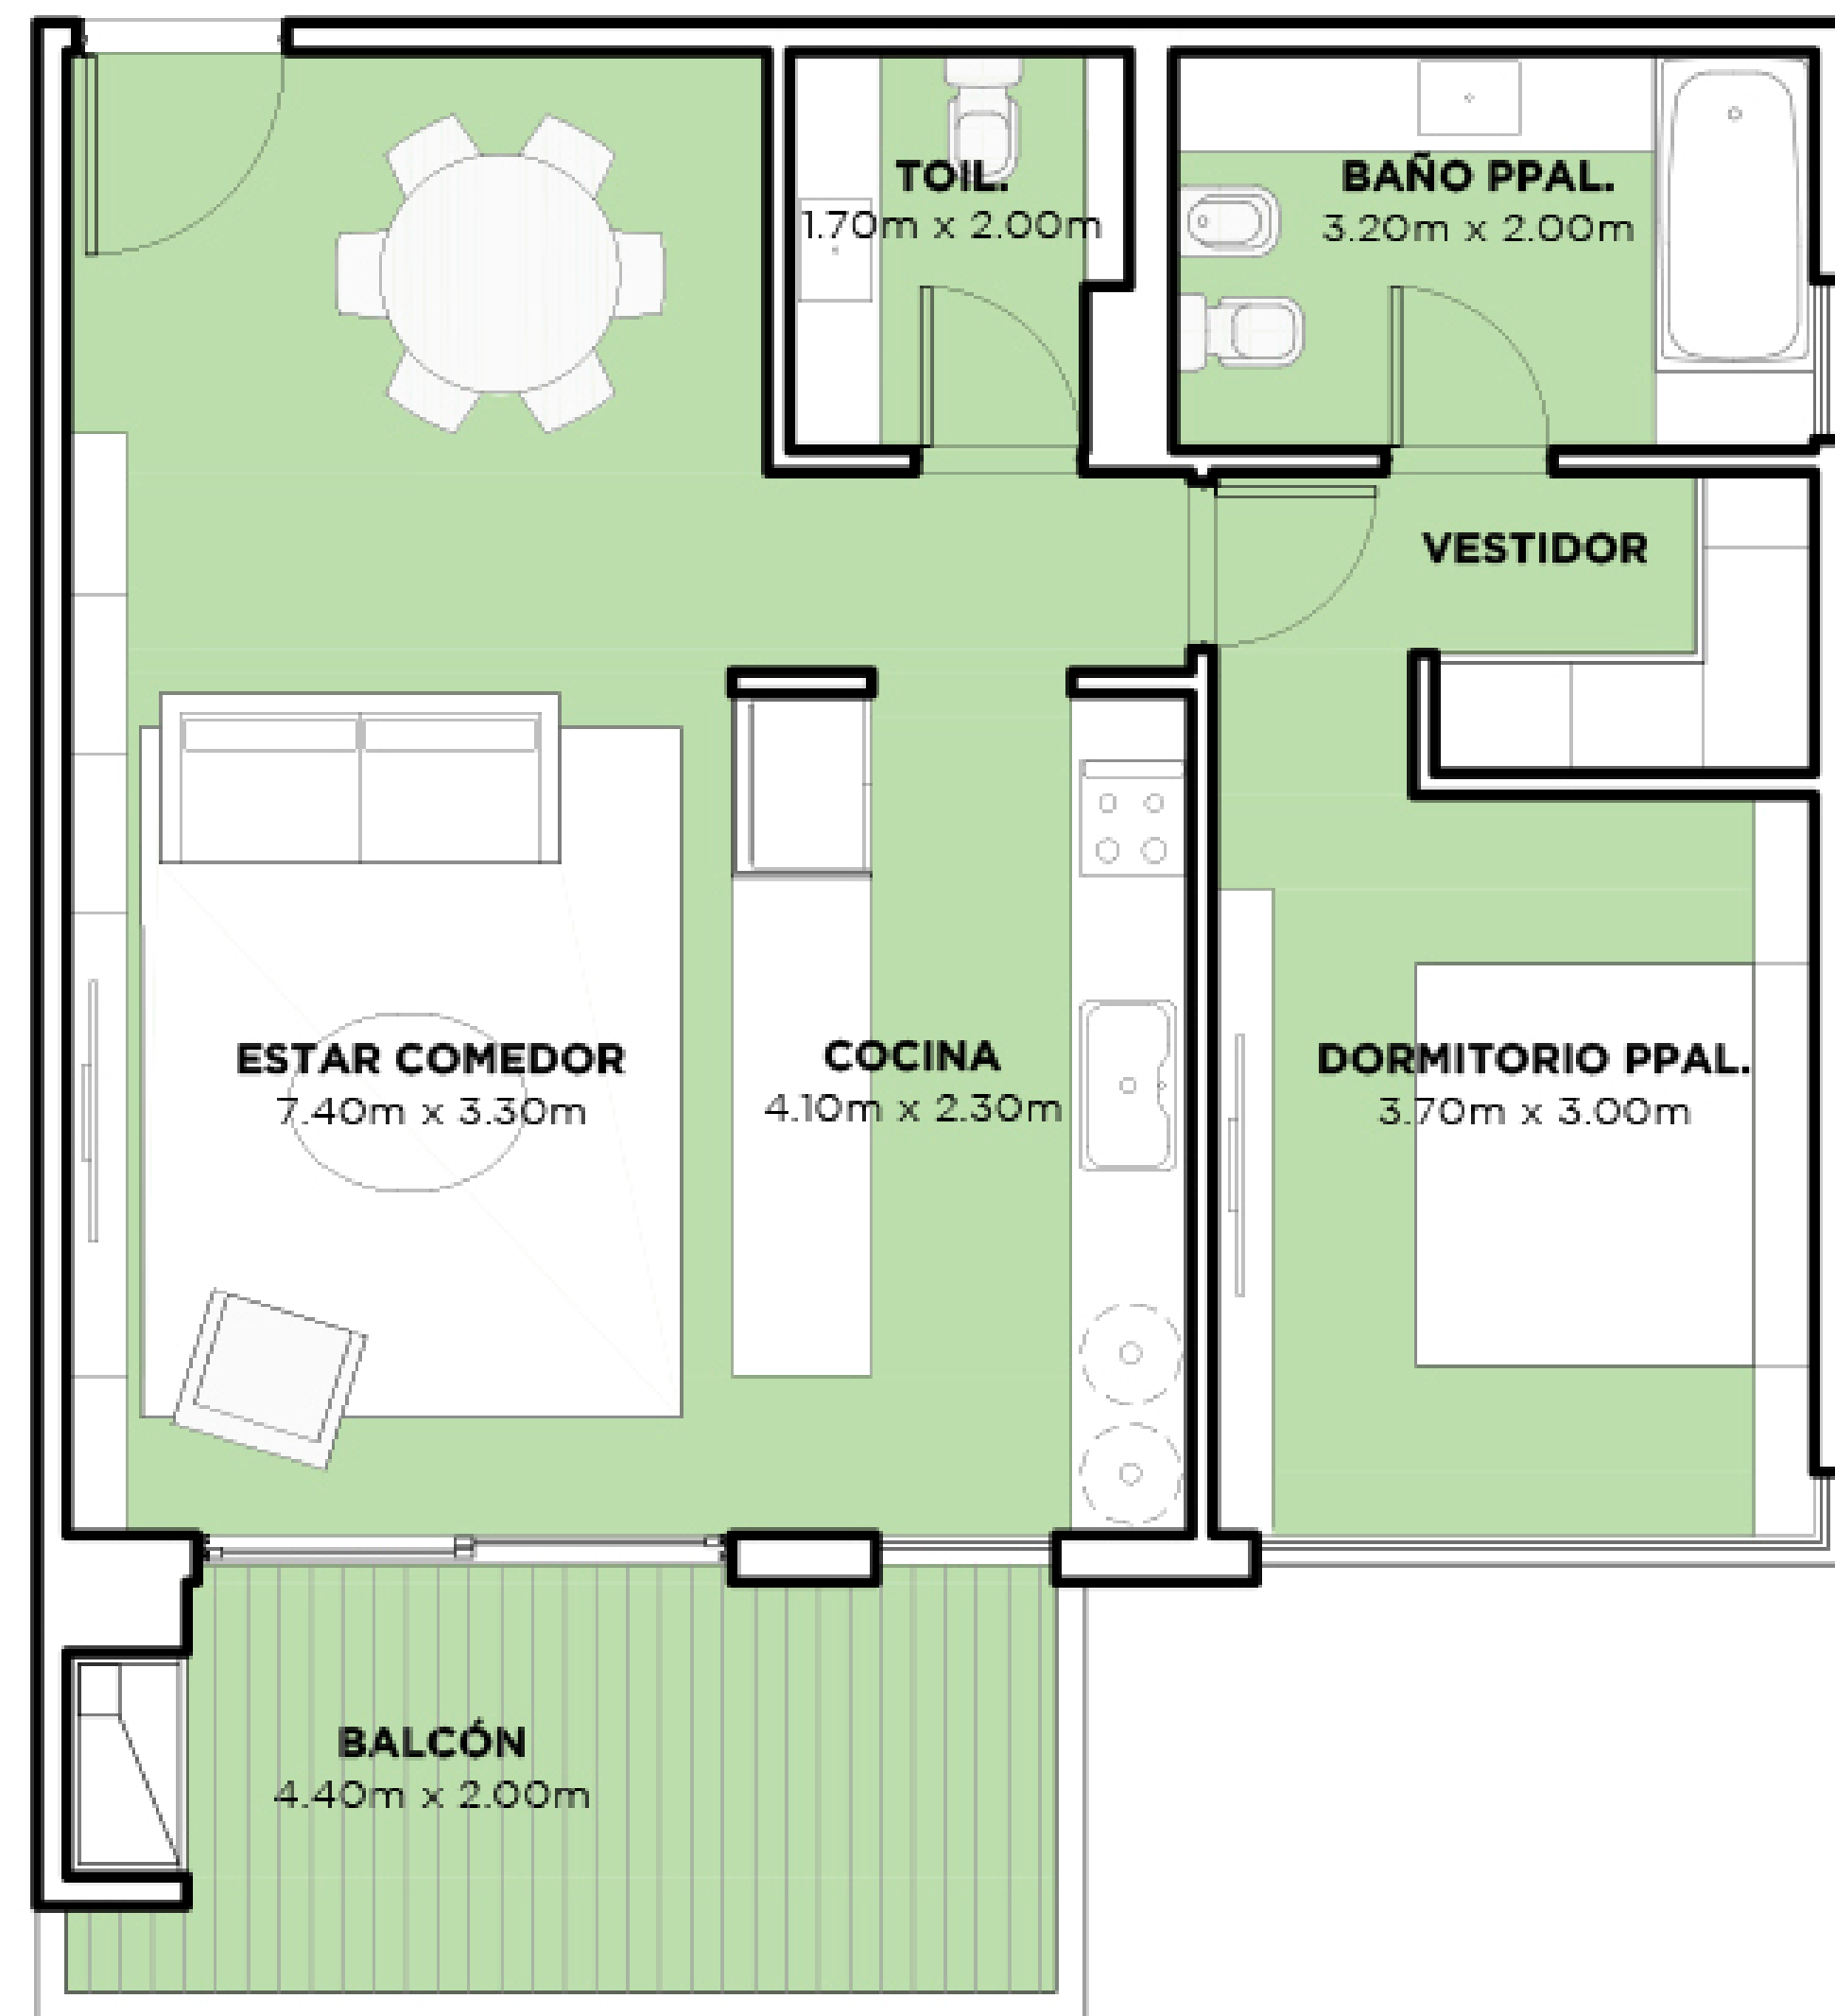

UNIDAD 225

NIVEL 2

- Unidad con balcón y parrilla
- 2 ambientes con toilette
- 1 dormitorio en suite
- Orientación Avellaneda y barrio

Superficies:

Cubierta:	66 m ²
Semicubierta:	12 m ²
Amenities:	4 m ²
Total:	82 m²

BARRIO

AVELLANEDA

NOTA: Las superficies y medidas proporcionadas son aproximadas y pueden variar respecto a las dimensiones finales de las unidades. Las imágenes, planos y descripciones incluidas en este documento son de carácter orientativo y pueden no corresponder con exactitud a la realidad final del producto ofrecido.