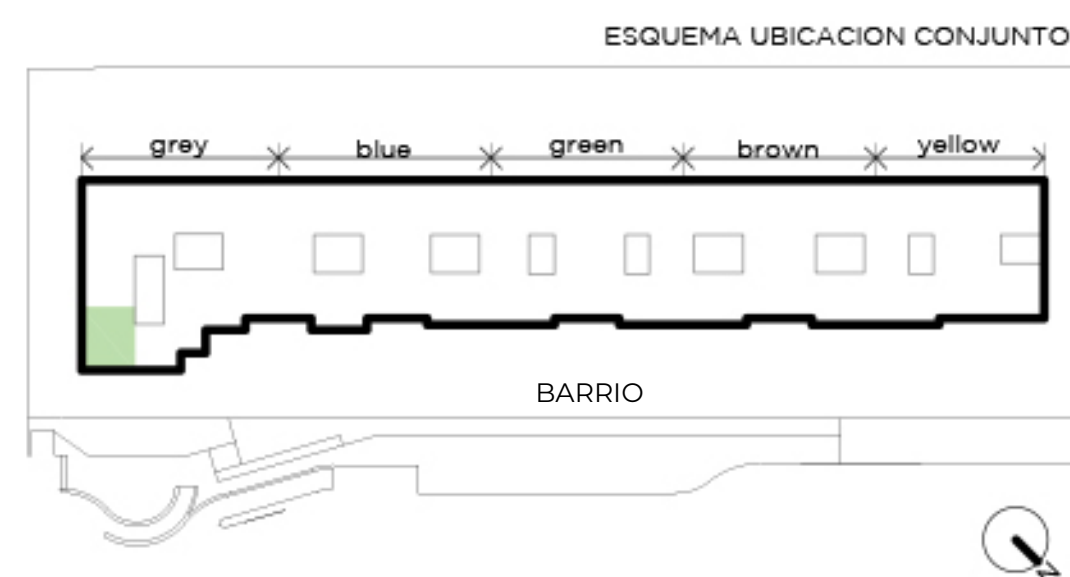

UNIDAD 225

NIVEL 2

- Unidad con balcón y parrilla
- 2 ambientes con toilette
- 1 dormitorio en suite
- Orientación Avellaneda y barrio

Superficies:

Cubierta:	66 m ²
Semicubierta:	12 m ²
Amenities:	4 m ²
Total:	82 m²

BARRIO

AVELLANEDA

NOTA: Las superficies y medidas proporcionadas son aproximadas y pueden variar respecto a las dimensiones finales de las unidades. Las imágenes, planos y descripciones incluidas en este documento son de carácter orientativo y pueden no corresponder con exactitud a la realidad final del producto ofrecido.