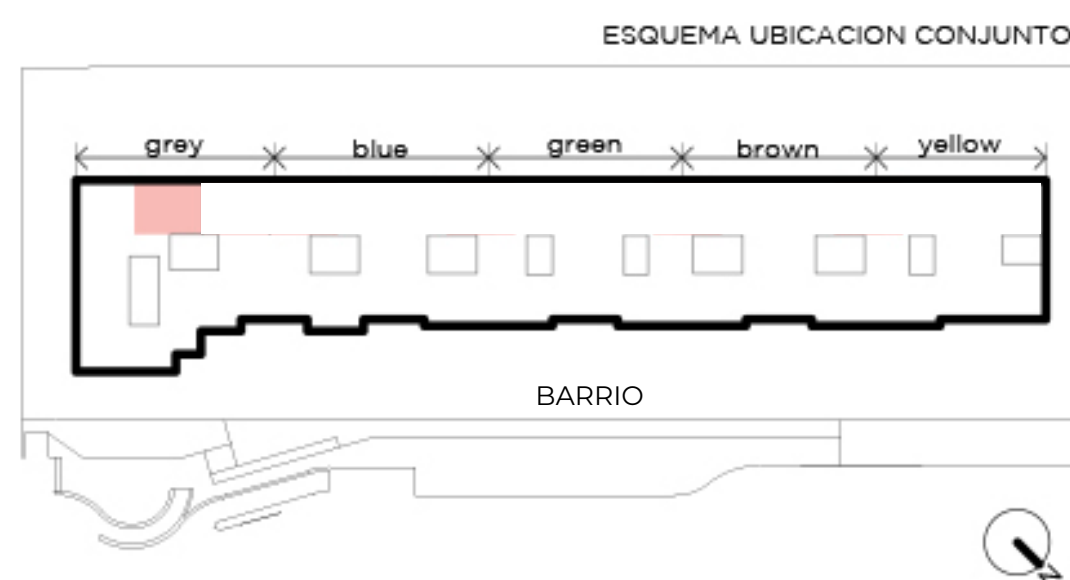

UNIDAD 321

NIVEL 3

- Unidad con amplio balcón y parrilla
- 3 ambientes
- 2 dormitorios, uno en suite
- Segundo baño completo
- Orientación Instituto Román Rosell

Superficies:

Cubierta:	81 m ²
Semicubierta:	23 m ²
Amenities:	5 m ²
Total:	109 m²