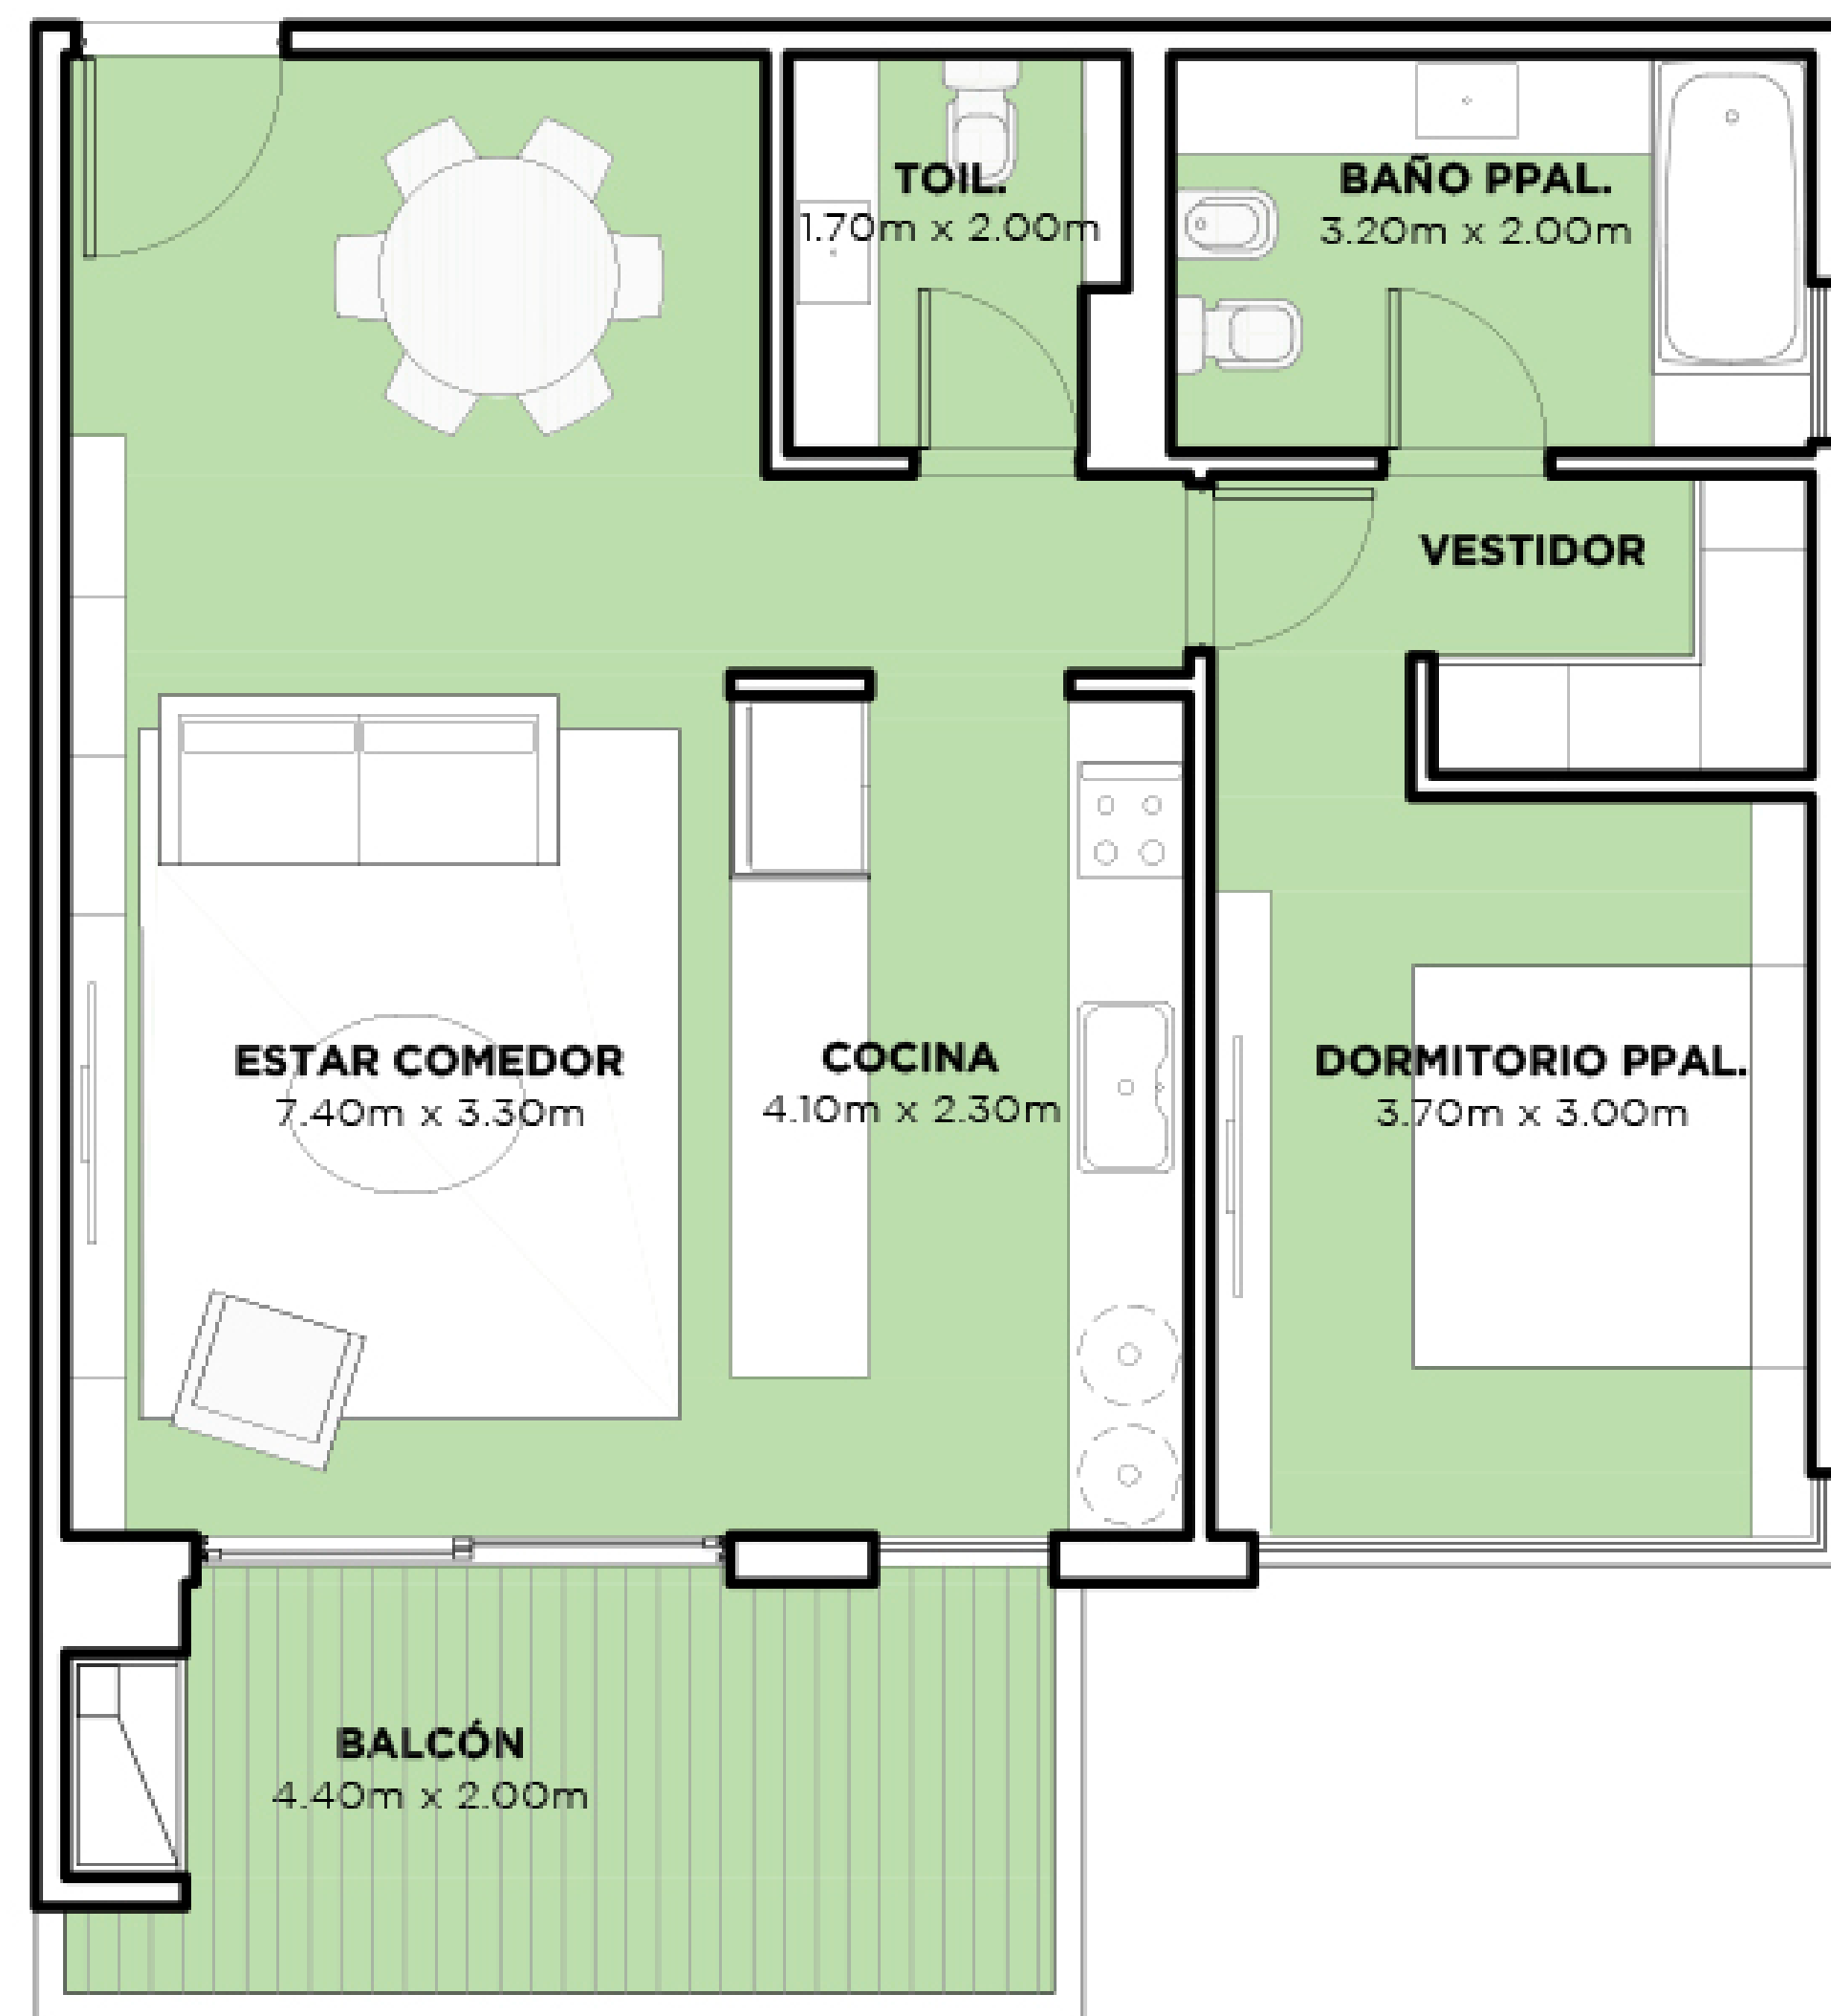

# UNIDAD 323

## NIVEL 3

- Unidad con balcón y parrilla
- 2 ambientes con toilette
- 1 dormitorio en suite
- Orientación Avellaneda

### Superficies:

Cubierta:	66 m <sup>2</sup>
Semicubierta:	12 m <sup>2</sup>
Amenities:	4 m <sup>2</sup>
<b>Total:</b>	<b>82 m<sup>2</sup></b>

AVELLANEDA

NOTA: Las superficies y medidas proporcionadas son aproximadas y pueden variar respecto a las dimensiones finales de las unidades. Las imágenes, planos y descripciones incluidas en este documento son de carácter orientativo y pueden no corresponder con exactitud a la realidad final del producto ofrecido.