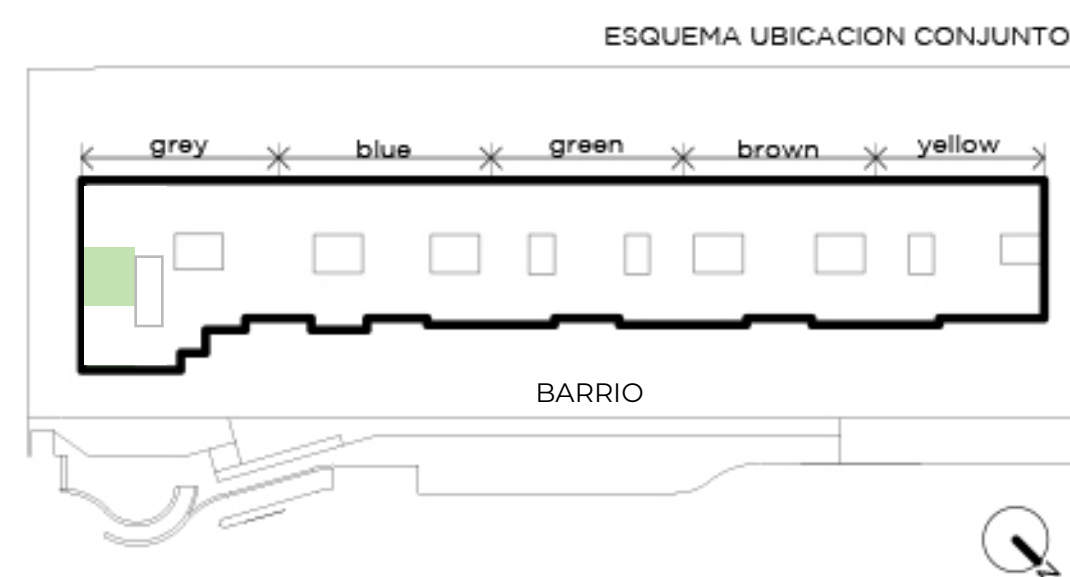

## NIVEL 3

- Unidad con balcón y parrilla
- 2 ambientes con toilette
- 1 dormitorio en suite
- Orientación Avellaneda

### Superficies:

Cubierta:	66 m <sup>2</sup>
Semicubierta:	12 m <sup>2</sup>
Amenities:	4 m <sup>2</sup>
<b>Total:</b>	<b>82 m<sup>2</sup></b>

AVELLANEDA

NOTA: Las superficies y medidas proporcionadas son aproximadas y pueden variar respecto a las dimensiones finales de las unidades. Las imágenes, planos y descripciones incluidas en este documento son de carácter orientativo y pueden no corresponder con exactitud a la realidad final del producto ofrecido.