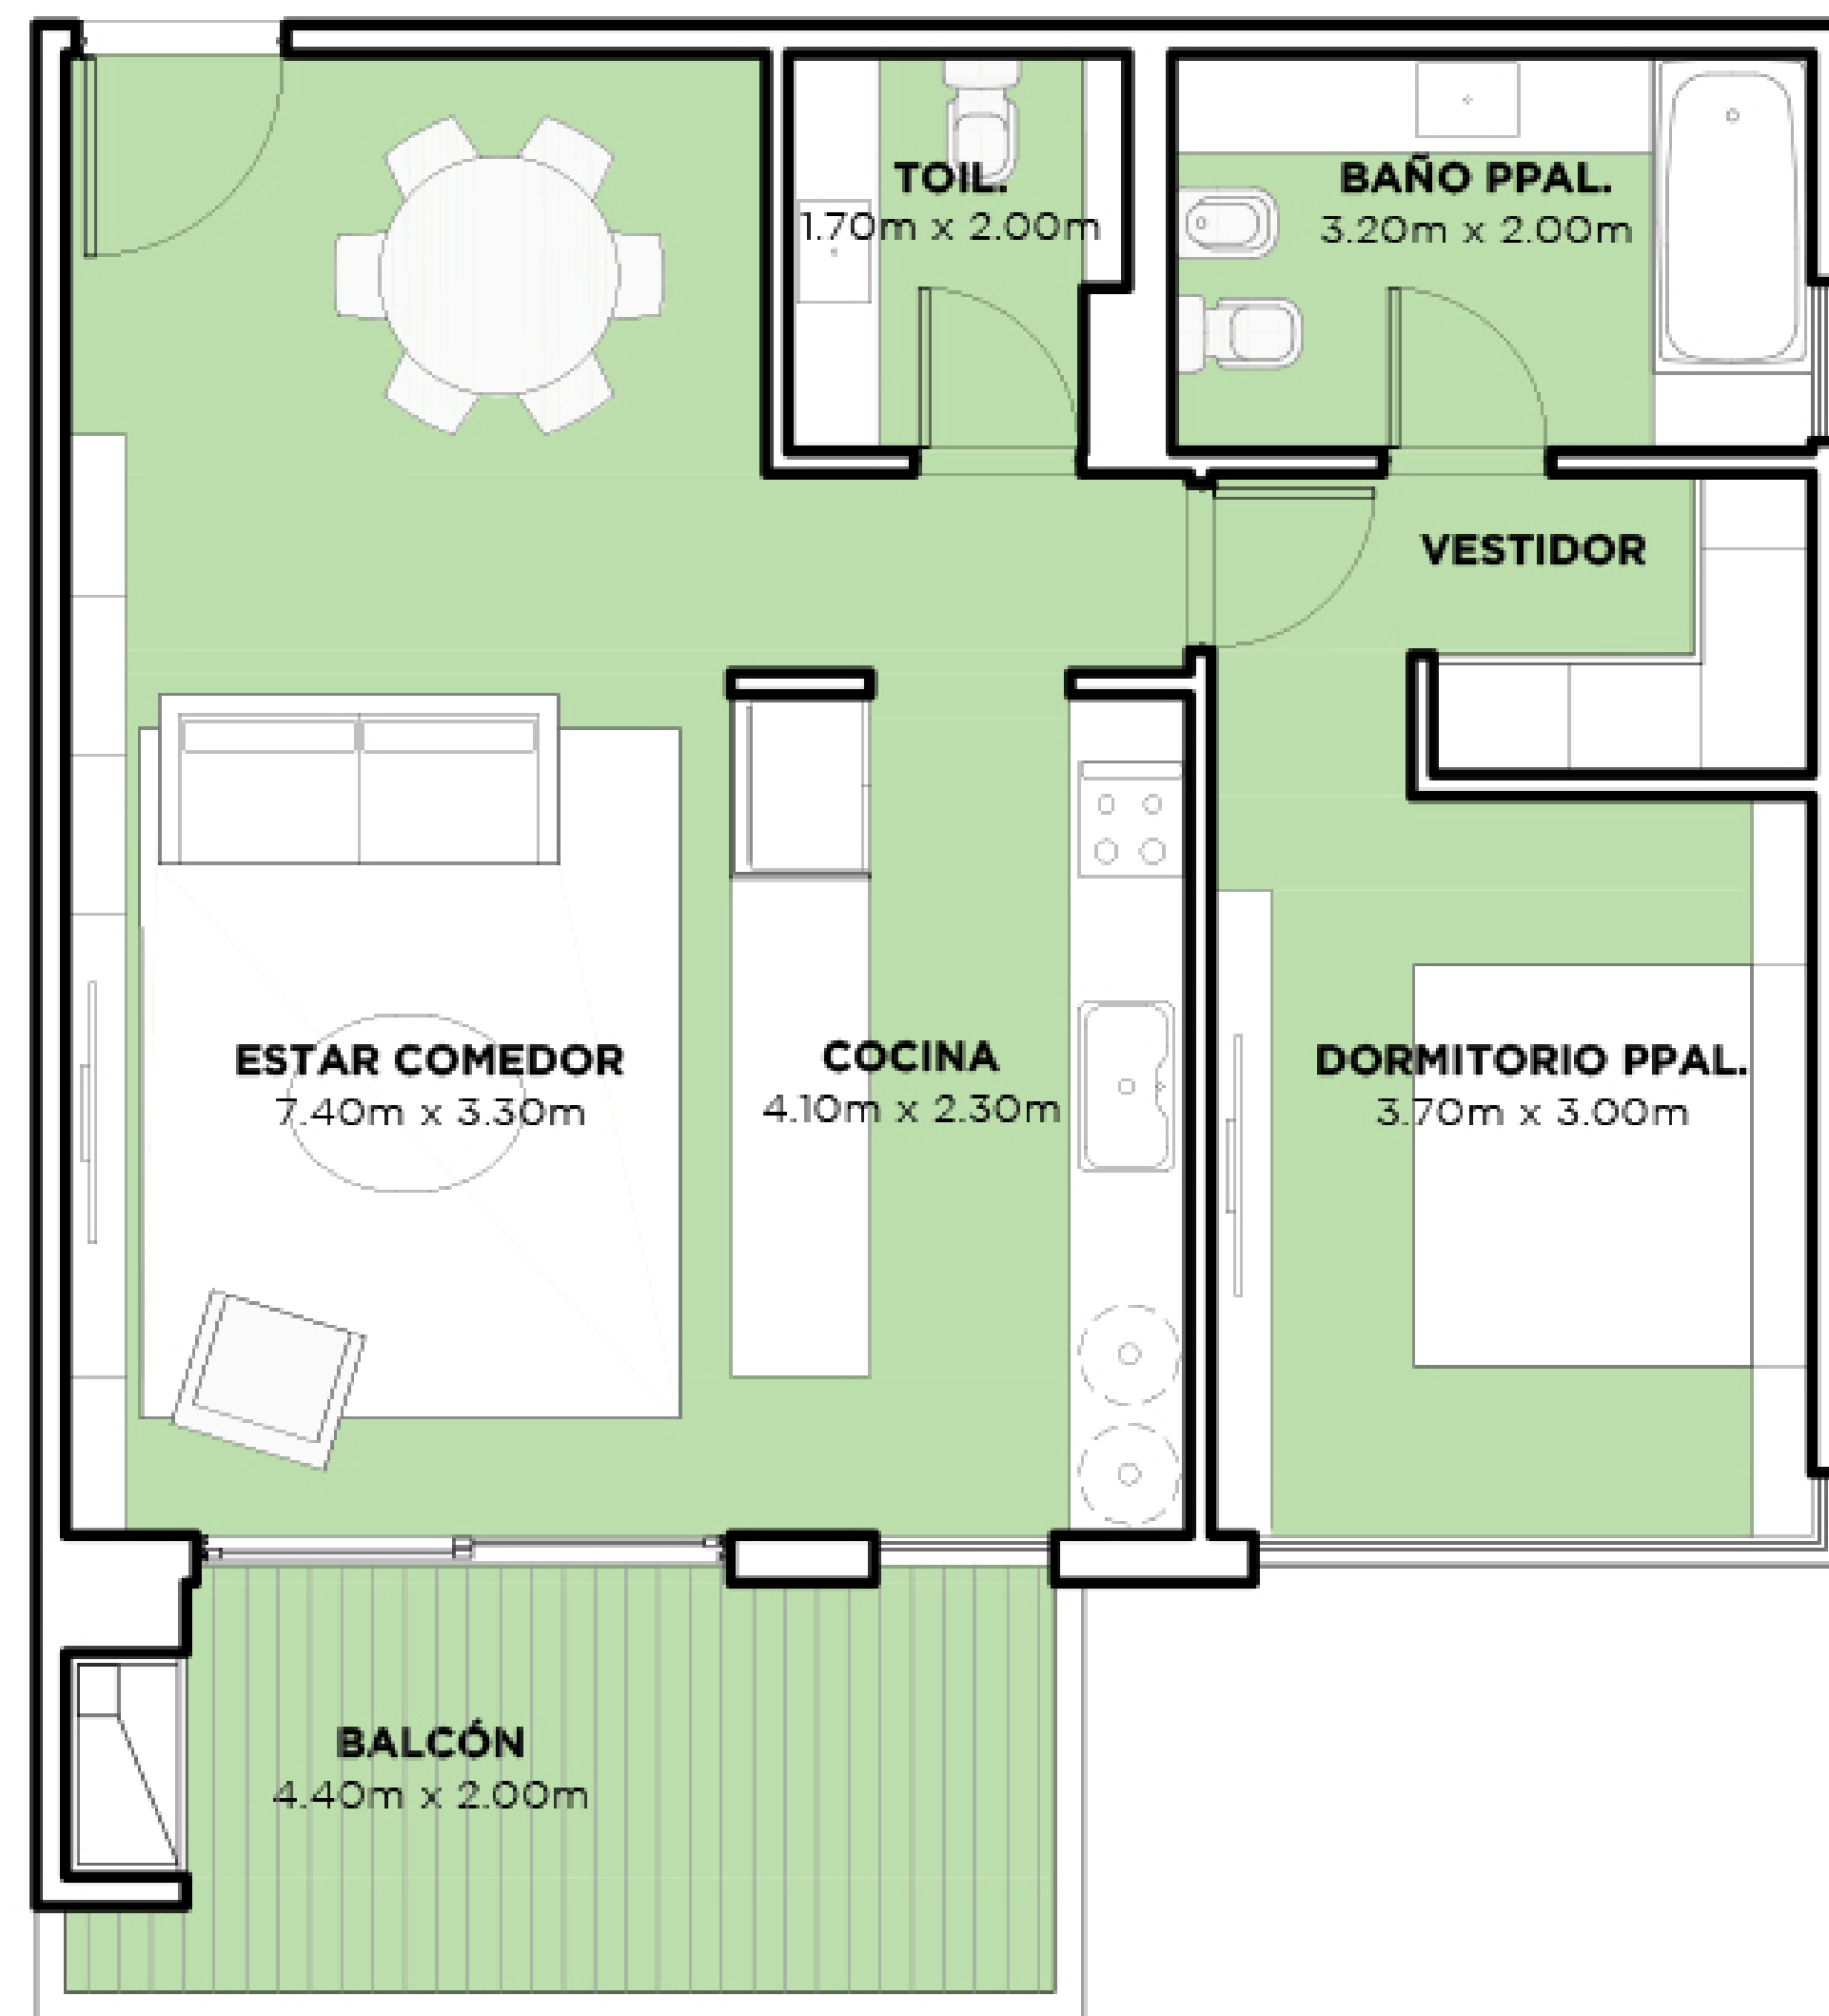

UNIDAD 324

NIVEL 3

- Unidad con balcón y parrilla
- 2 ambientes con toilette
- 1 dormitorio en suite
- Orientación Avellaneda y barrio

Superficies:

Cubierta:	66 m ²
Semicubierta:	12 m ²
Amenities:	4 m ²
Total:	82 m²

BARRIO

AVELLANEDA