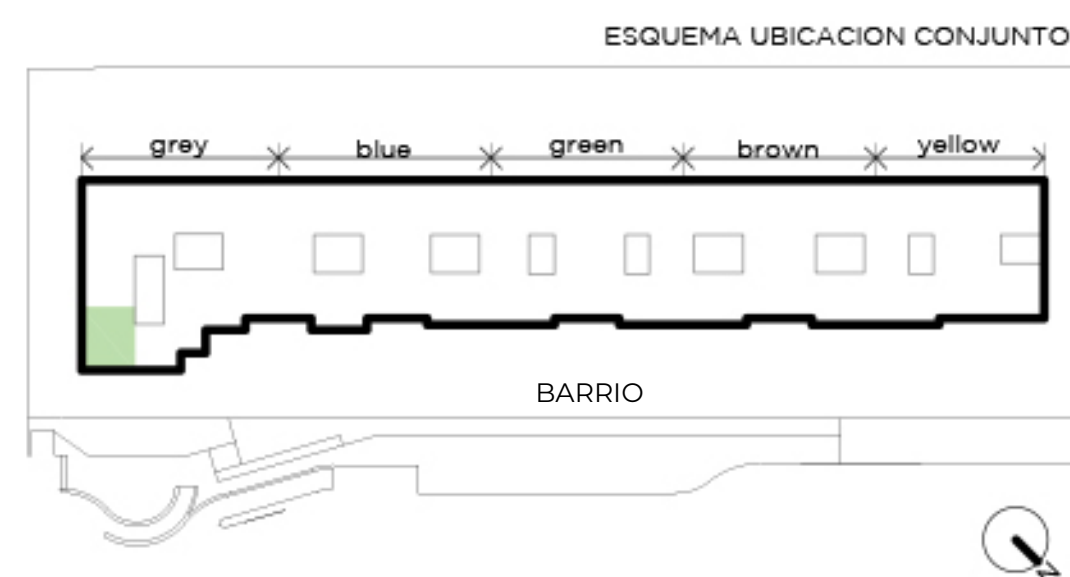

UNIDAD 324

NIVEL 3

- Unidad con balcón y parrilla
- 2 ambientes con toilette
- 1 dormitorio en suite
- Orientación Avellaneda y barrio

Superficies:

Cubierta:	66 m ²
Semicubierta:	12 m ²
Amenities:	4 m ²
Total:	82 m²

BARRIO

AVELLANEDA