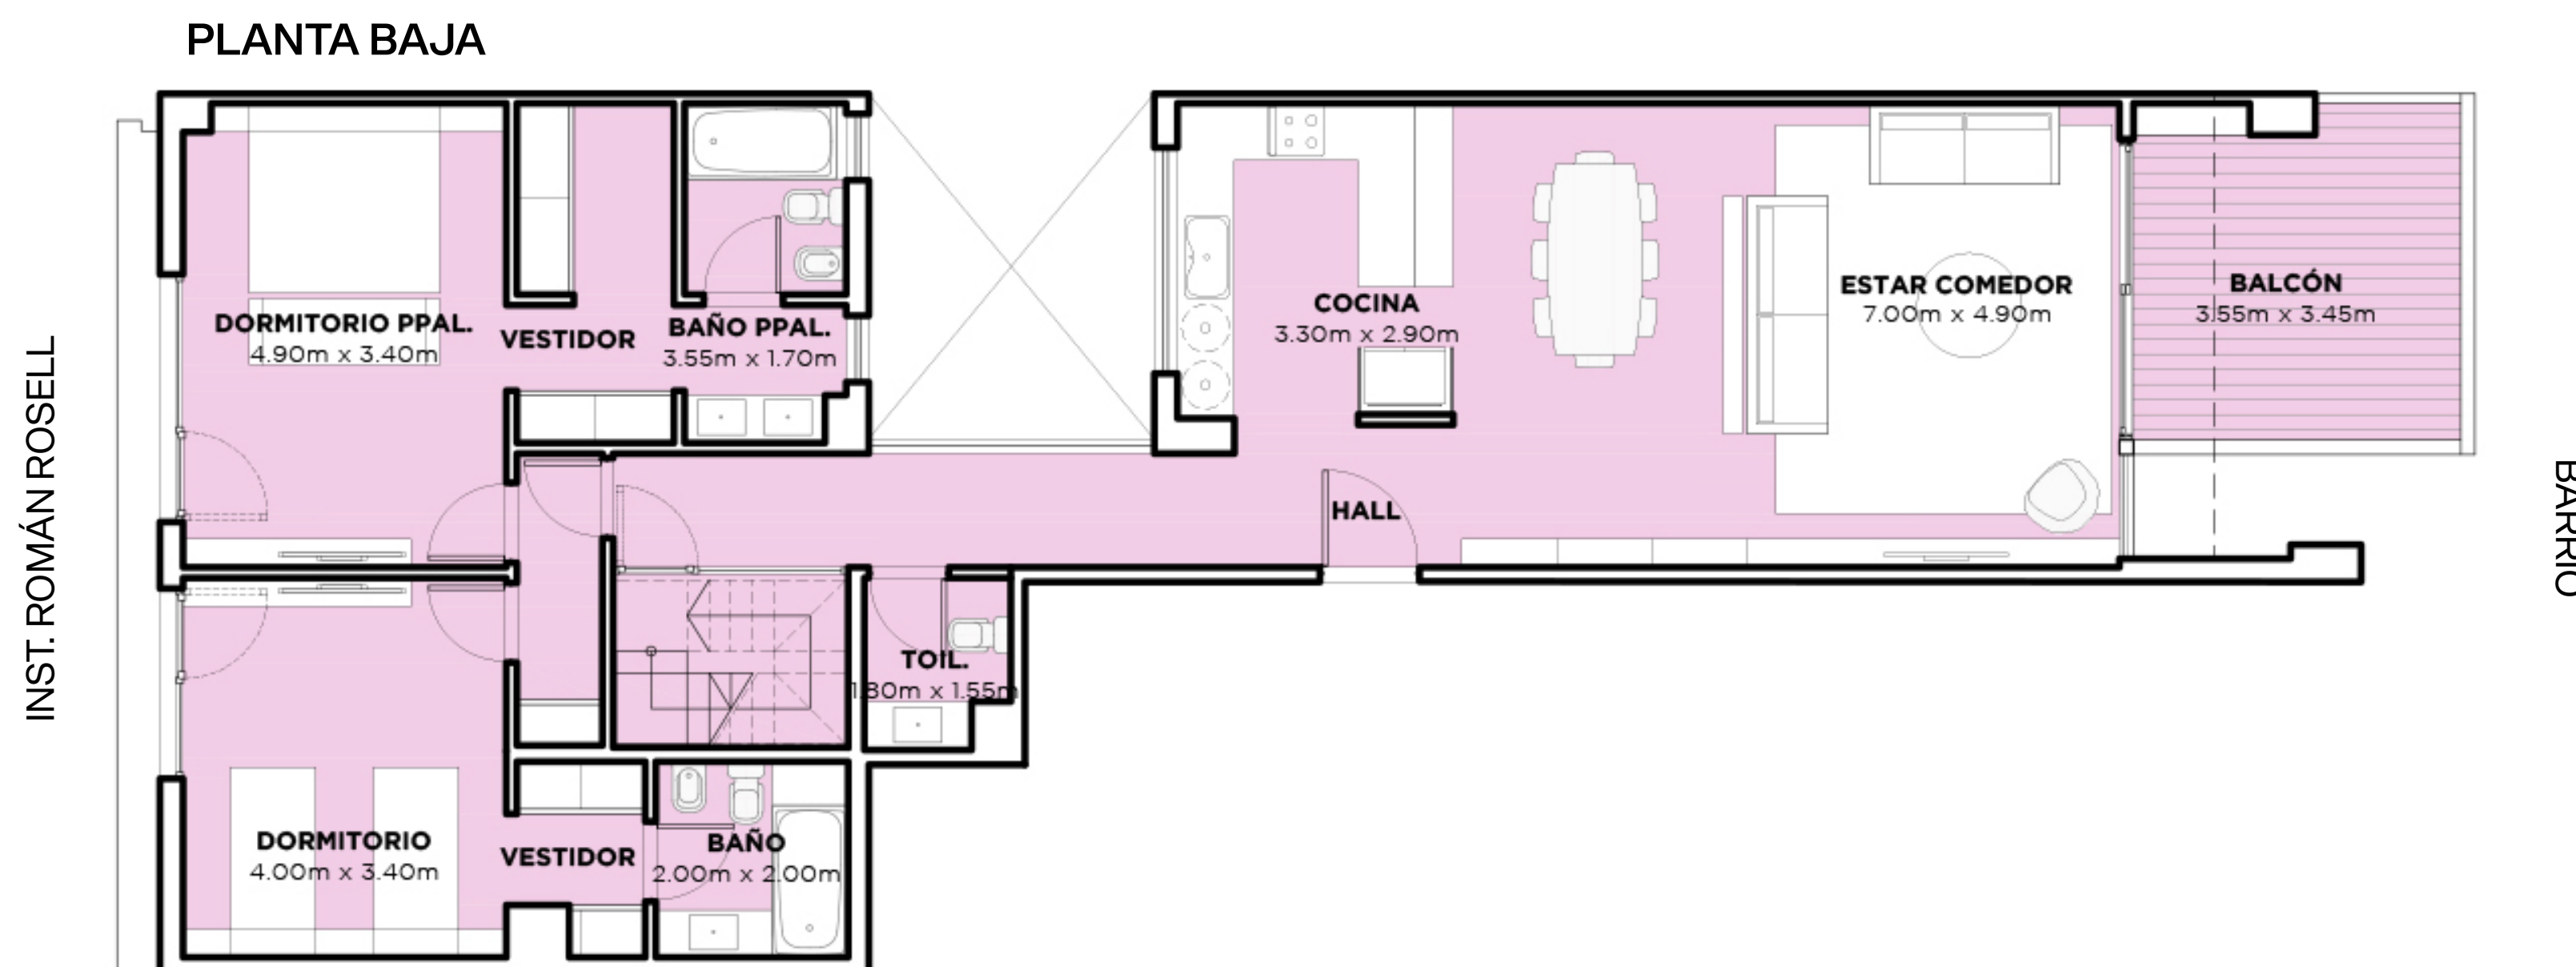

## NIVEL 4

- Unidad con terraza propia en dúplex
- 3 ambientes pasante con toilette
- PB: 2 dormitorios en suite, estar comedor, cocina, toilette y amplio balcón
- Amplia terraza con pérgola, parrilla, jardín y canteros
- Orientación barrio e Instituto Román Rosell

### Superficies:

Cubierta:	122 m <sup>2</sup>
Semicubierta:	3 m <sup>2</sup>
Terraza:	48 m <sup>2</sup>
Jardín:	68 m <sup>2</sup>
Amenities:	8 m <sup>2</sup>
<b>Total:</b>	<b>249 m<sup>2</sup></b>

### Superficies:

Cubierta:	122 m <sup>2</sup>
Semicubierta:	3 m <sup>2</sup>
Terraza:	48 m <sup>2</sup>
Jardín:	68 m <sup>2</sup>
Amenities:	8 m <sup>2</sup>
<b>Total:</b>	<b>249 m<sup>2</sup></b>

ESQUEMA UBICACION CONJUNTO