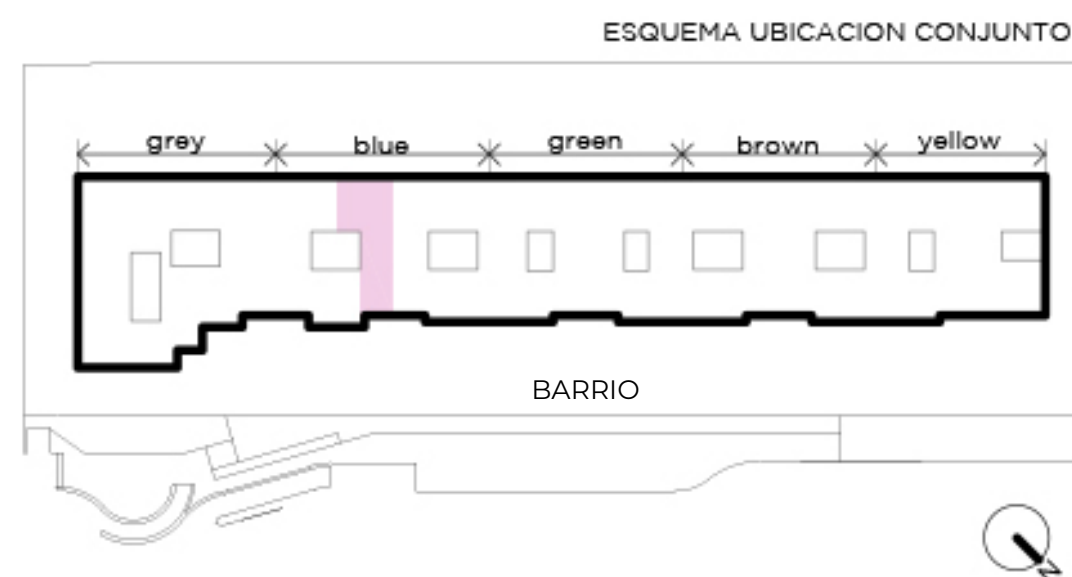

UNIDAD 404

NIVEL 4

- Unidad con terraza propia en dúplex
- 3 ambientes pasante con toilette
- PB: 2 dormitorios en suite, estar comedor, cocina, toilette y amplio balcón
- Amplia terraza con pérgola, parrilla, jardín y canteros
- Orientación barrio e Instituto Román Rosell

Superficies:

Cubierta:	122 m²
Semicubierta:	3 m²
Terraza:	48 m²
Jardín:	68 m²
Amenities:	8 m²
Total:	249 m²