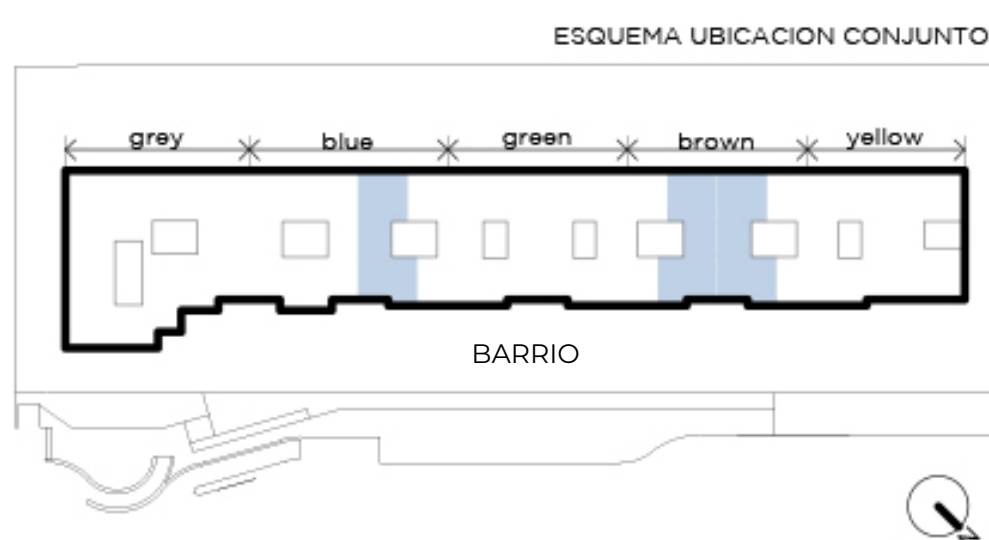

UNIDAD 405 / 410 / 411

NIVEL 4

- Unidad con terraza propia en dúplex
- 4 ambientes pasante con toilette
- PB: 3 dormitorios en suite, estar comedor, cocina con breakfast, toilette y amplio balcón
- Amplia terraza con pérgola, parrilla, jardín y canteros
- Orientación barrio e Instituto Román Rosell

Superficies:

Cubierta:	183 m ²
Semicubierta:	3 m ²
Terraza:	66 m ²
Jardín:	114 m ²
Amenities:	10 m ²
Total:	376 m²

UNIDAD 405 / 410 / 411

NIVEL 4

- Unidad con terraza propia en dúplex
- 4 ambientes pasante con toilette
- PB: 3 dormitorios en suite, estar comedor, cocina con breakfast, toilette y amplio balcón
- Amplia terraza con pérgola, parrilla, jardín y canteros
- Orientación barrio e Instituto Román Rosell

Superficies:

Cubierta:	183 m ²
Semicubierta:	3 m ²
Terraza:	66 m ²
Jardín:	114 m ²
Amenities:	10 m ²
Total:	376 m²