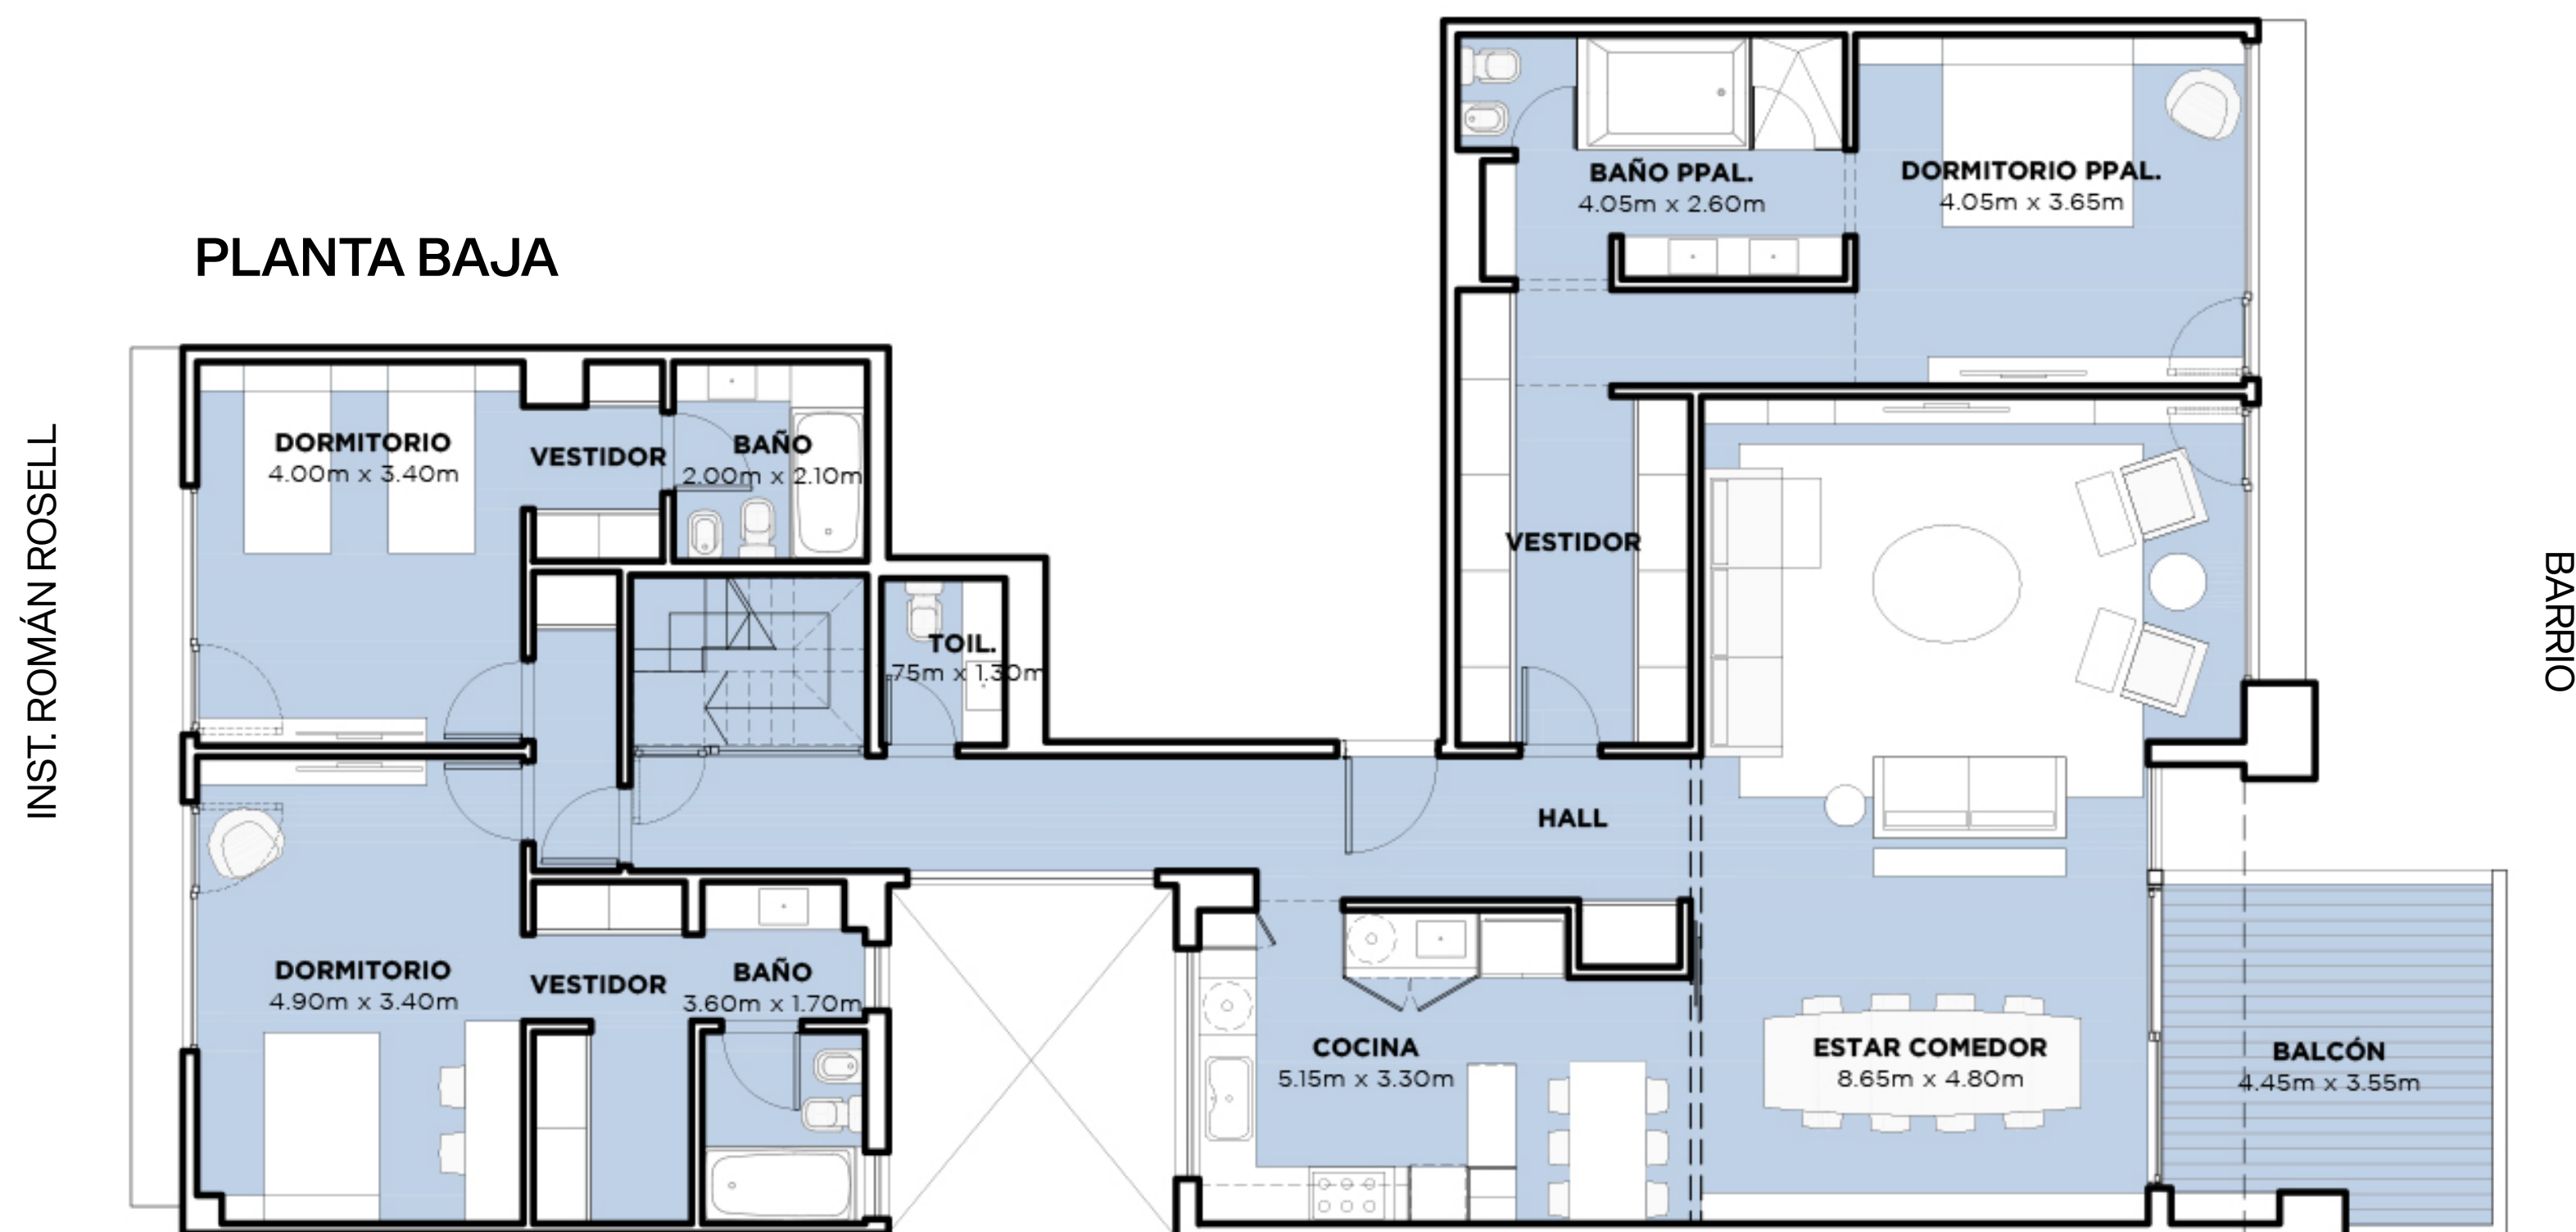

UNIDAD 405 / 410 / 411

NIVEL 4

- Unidad con terraza propia en dúplex
- 4 ambientes pasante con toilette
- PB: 3 dormitorios en suite, estar comedor, cocina con breakfast, toilette y amplio balcón
- Amplia terraza con pérgola, parrilla, jardín y canteros
- Orientación barrio e Instituto Román Rosell

Superficies:

Cubierta:	183 m ²
Semicubierta:	3 m ²
Terraza:	66 m ²
Jardín:	114 m ²
Amenities:	10 m ²
Total:	376 m²

UNIDAD 405 / 410 / 411

NIVEL 4

- Unidad con terraza propia en dúplex
- 4 ambientes pasante con toilette
- PB: 3 dormitorios en suite, estar comedor, cocina con breakfast, toilette y amplio balcón
- Amplia terraza con pérgola, parrilla, jardín y canteros
- Orientación barrio e Instituto Román Rosell

Superficies:

Cubierta:	183 m ²
Semicubierta:	3 m ²
Terraza:	66 m ²
Jardín:	114 m ²
Amenities:	10 m ²
Total:	376 m²