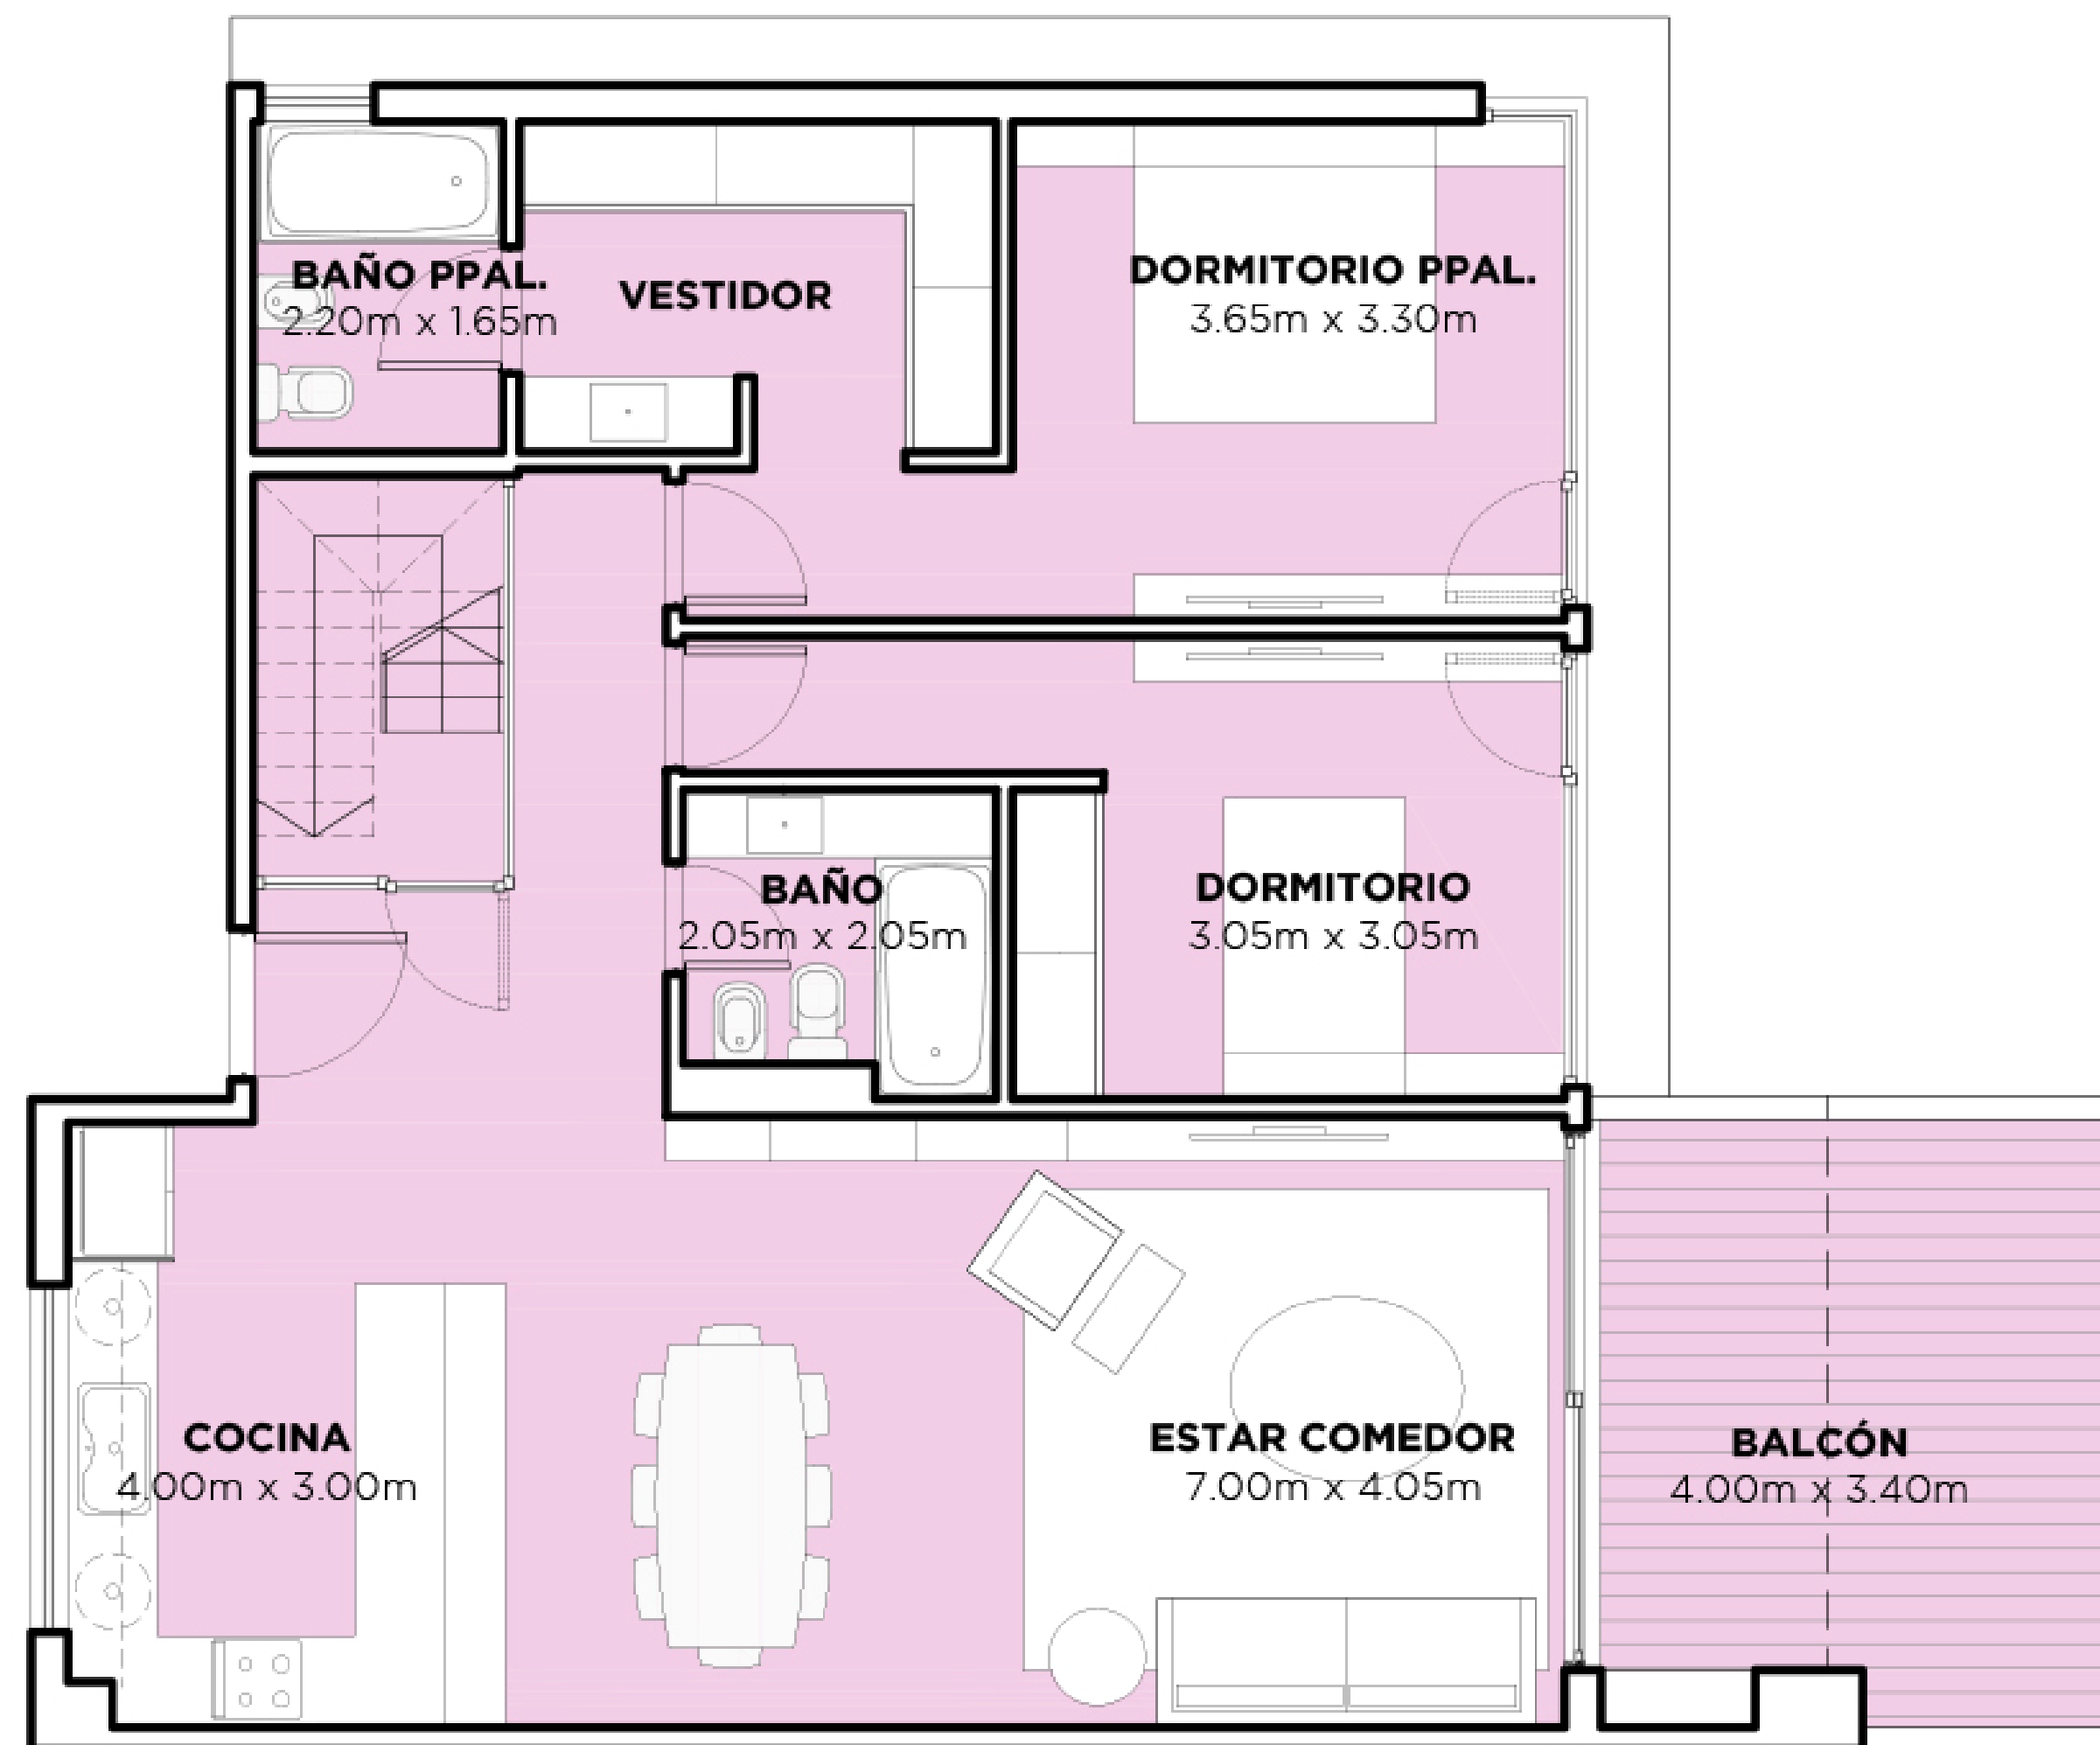

UNIDAD 414

NIVEL 4

- Unidad con terraza propia en dúplex
- 3 ambientes
- PB: 2 dormitorios, uno en suite, segundo baño completo, estar comedor y cocina
- Amplia terraza con pérgola, parrilla, jardín y canteros
- Orientación barrio

Superficies:

Cubierta:	101 m ²
Semicubierta:	6 m ²
Terraza:	53 m ²
Jardín:	50 m ²
Amenities:	7 m ²
Total:	217 m²

ESQUEMA UBICACION CONJUNTO

PLANTA BAJA

BARRIO

UNIDAD 414

NIVEL 4

- Unidad con terraza propia en dúplex
- 3 ambientes
- PB: 2 dormitorios, uno en suite, segundo baño completo, estar comedor y cocina
- Amplia terraza con pérgola, parrilla, jardín y canteros
- Orientación barrio

Superficies:

Cubierta:	101 m ²
Semicubierta:	6 m ²
Terraza:	53 m ²
Jardín:	50 m ²
Amenities:	7 m ²
Total:	217 m²

ESQUEMA UBICACION CONJUNTO

TERRAZA

BARRIO