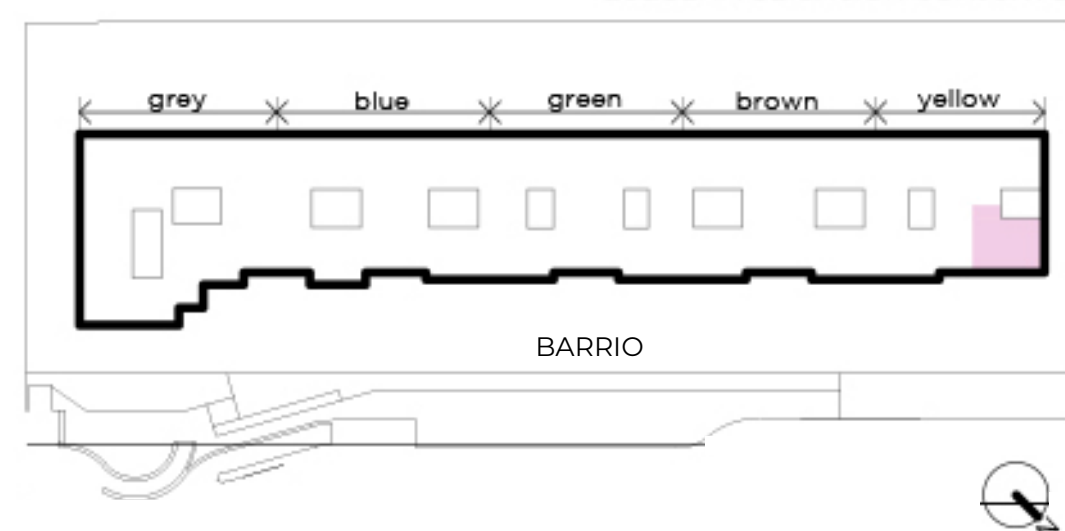

UNIDAD 414

NIVEL 4

- Unidad con terraza propia en dúplex
- 3 ambientes
- PB: 2 dormitorios, uno en suite, segundo baño completo, estar comedor y cocina
- Amplia terraza con pérgola, parrilla, jardín y canteros
- Orientación barrio

Superficies:

Cubierta:	101 m ²
Semicubierta:	6 m ²
Terraza:	53 m ²
Jardín:	50 m ²
Amenities:	7 m ²
Total:	217 m²

ESQUEMA UBICACION CONJUNTO

PLANTA BAJA

BARRIO

UNIDAD 414

NIVEL 4

- Unidad con terraza propia en dúplex
- 3 ambientes
- PB: 2 dormitorios, uno en suite, segundo baño completo, estar comedor y cocina
- Amplia terraza con pérgola, parrilla, jardín y canteros
- Orientación barrio

Superficies:

Cubierta:	101 m ²
Semicubierta:	6 m ²
Terraza:	53 m ²
Jardín:	50 m ²
Amenities:	7 m ²
Total:	217 m²

ESQUEMA UBICACION CONJUNTO

TERRAZA

BARRIO