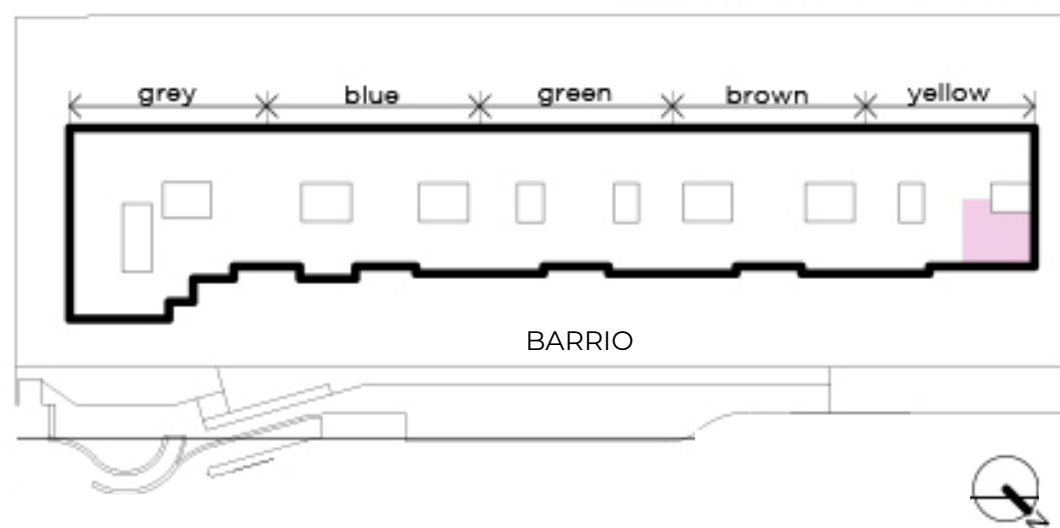

UNIDAD 414

NIVEL 4

- Unidad con terraza propia en dúplex
- 3 ambientes
- PB: 2 dormitorios, uno en suite, segundo baño completo, estar comedor y cocina
- Amplia terraza con pérgola, parrilla, jardín y canteros
- Orientación barrio

Superficies:

Cubierta:	101 m ²
Semicubierta:	6 m ²
Terraza:	53 m ²
Jardín:	50 m ²
Amenities:	7 m ²
Total:	217 m²

ESQUEMA UBICACION CONJUNTO

PLANTA BAJA

BARRIO

UNIDAD 414

NIVEL 4

- Unidad con terraza propia en dúplex
- 3 ambientes
- PB: 2 dormitorios, uno en suite, segundo baño completo, estar comedor y cocina
- Amplia terraza con pérgola, parrilla, jardín y canteros
- Orientación barrio

Superficies:

Cubierta:	101 m ²
Semicubierta:	6 m ²
Terraza:	53 m ²
Jardín:	50 m ²
Amenities:	7 m ²
Total:	217 m²

ESQUEMA UBICACION CONJUNTO

TERRAZA

BARRIO