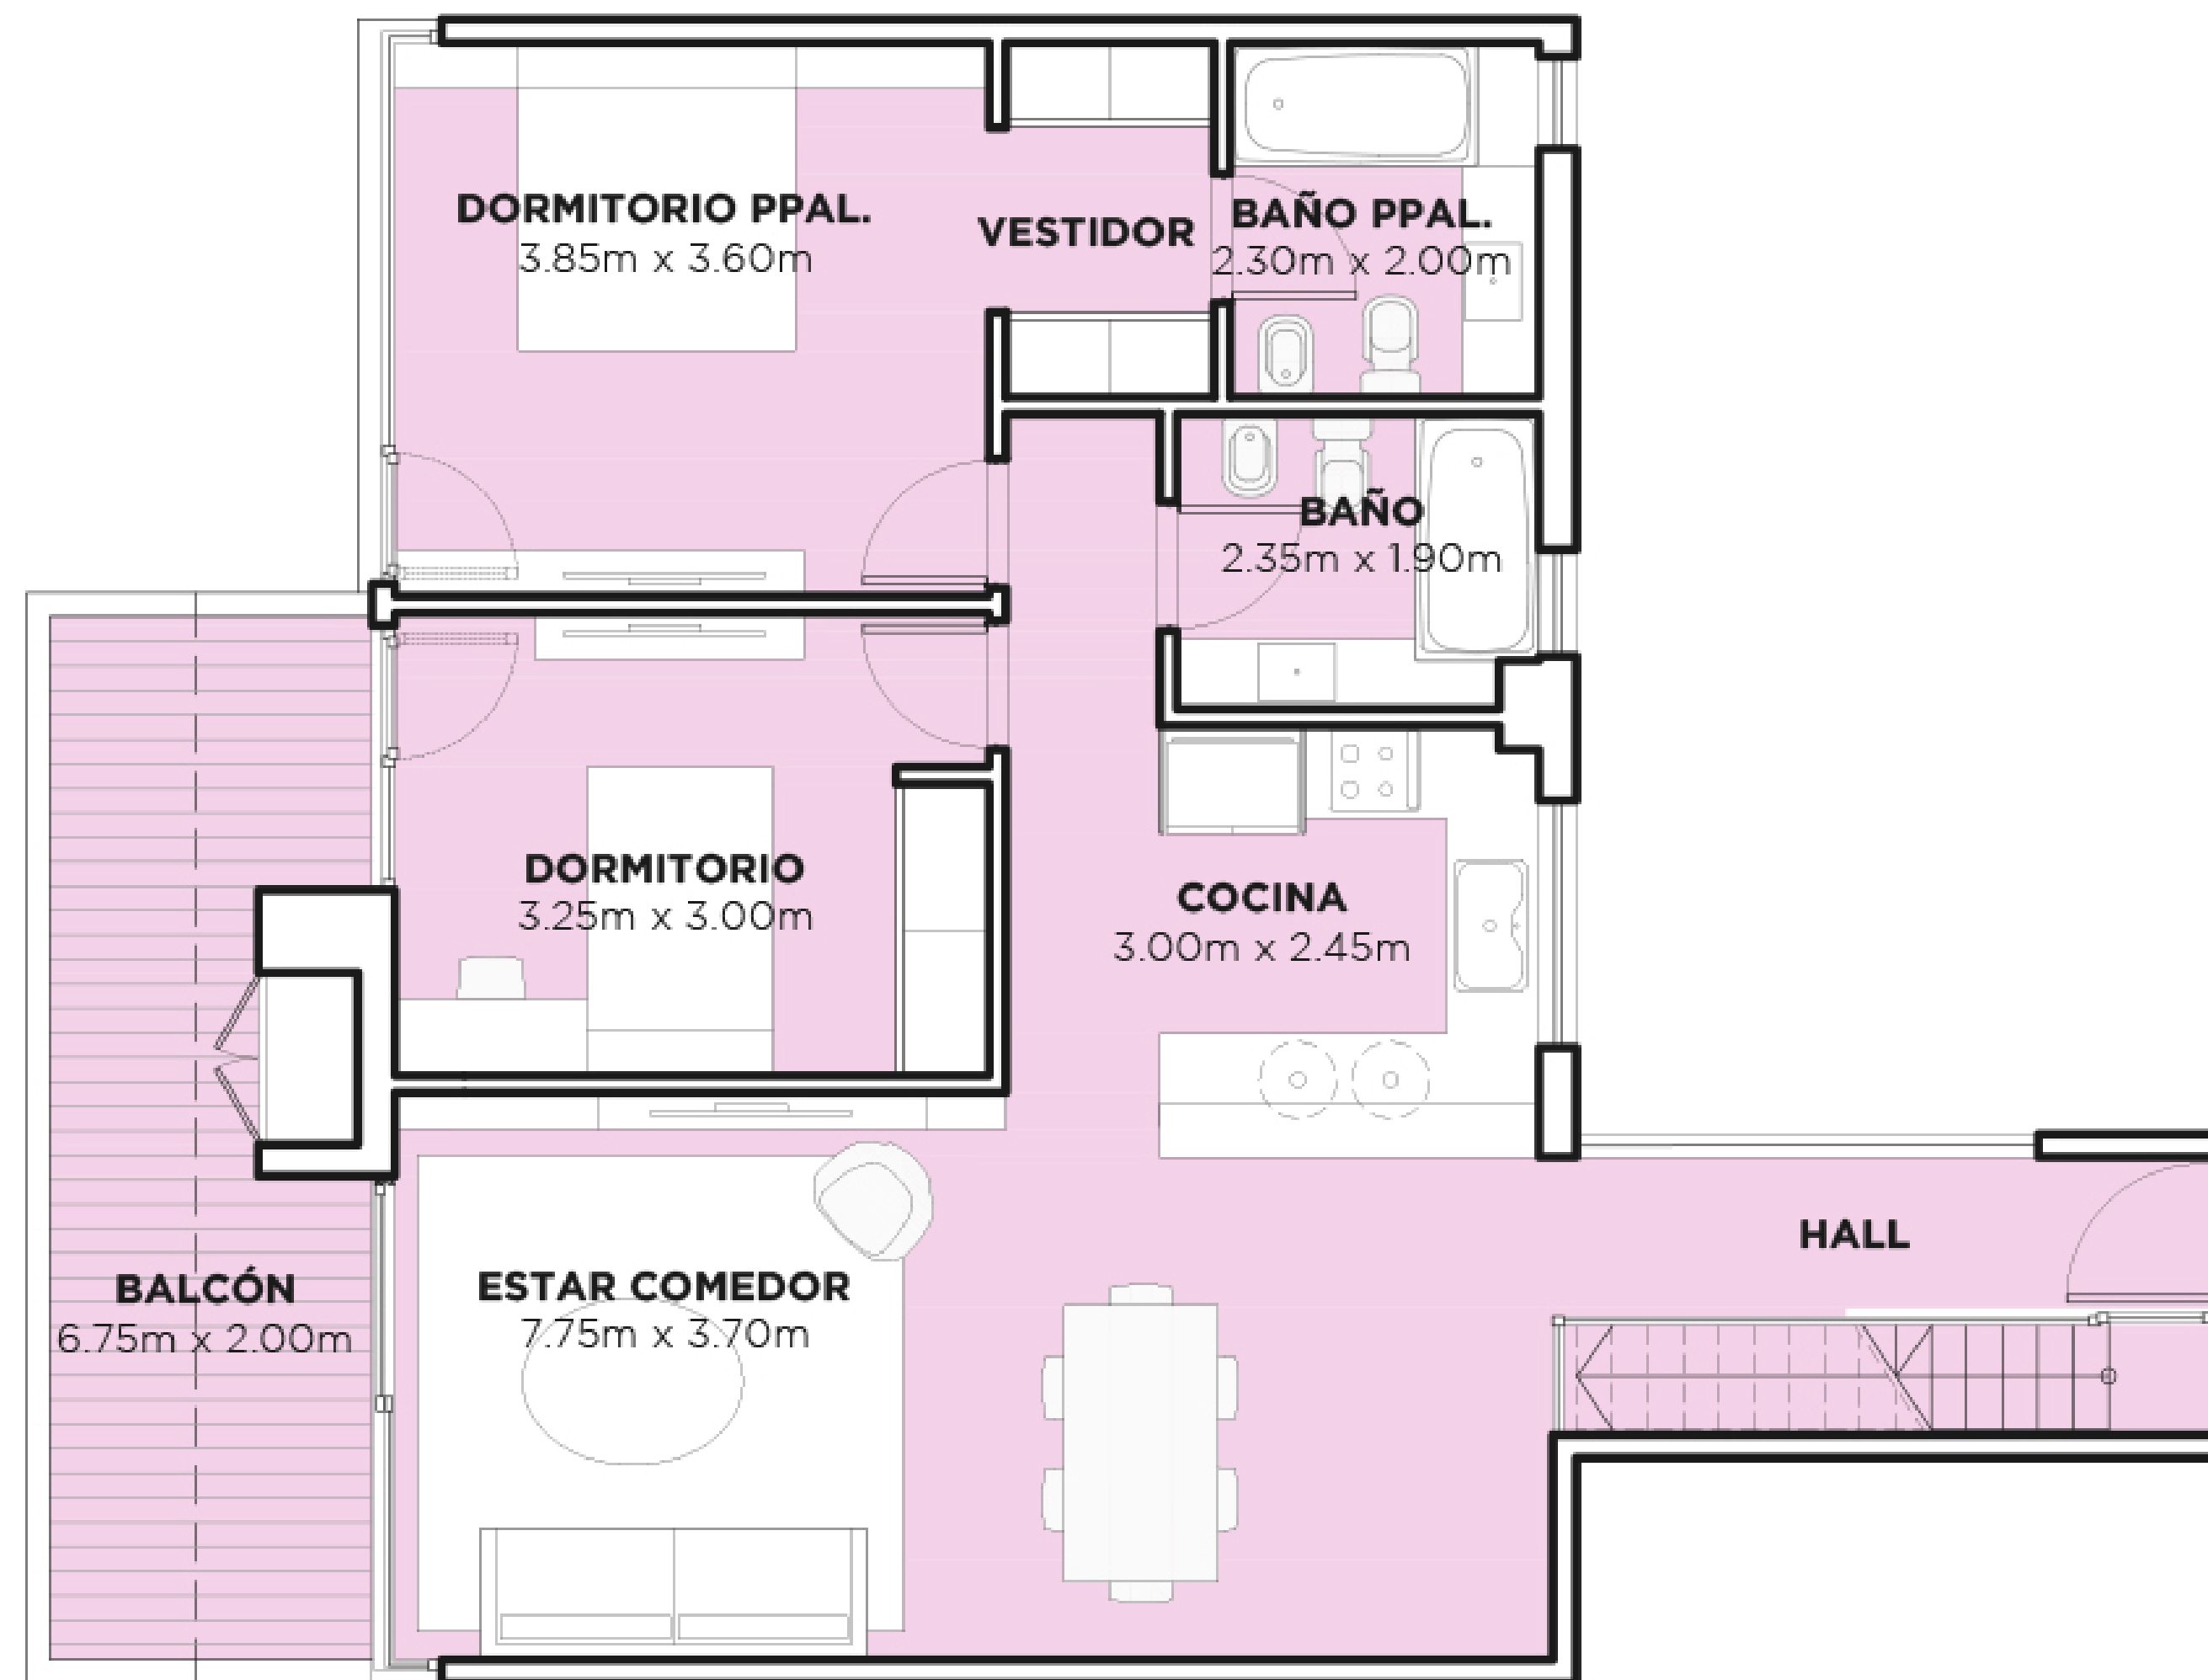

## NIVEL 4

- Unidad con terraza propia en dúplex
- 3 ambientes
- PB: 2 dormitorios, uno en suite, segundo baño completo, estar comedor y cocina
- Amplia terraza con pérgola, parrilla, jardín y canteros
- Orientación Instituto Román Rosell

### Superficies:

Cubierta:	92 m <sup>2</sup>
Semicubierta:	6 m <sup>2</sup>
Terraza:	50 m <sup>2</sup>
Jardín:	37 m <sup>2</sup>
Amenities:	6 m <sup>2</sup>
<b>Total:</b>	<b>191 m<sup>2</sup></b>

ESQUEMA UBICACION CONJUNTO

## PLANTA BAJA

INST. ROMÁN ROSELL