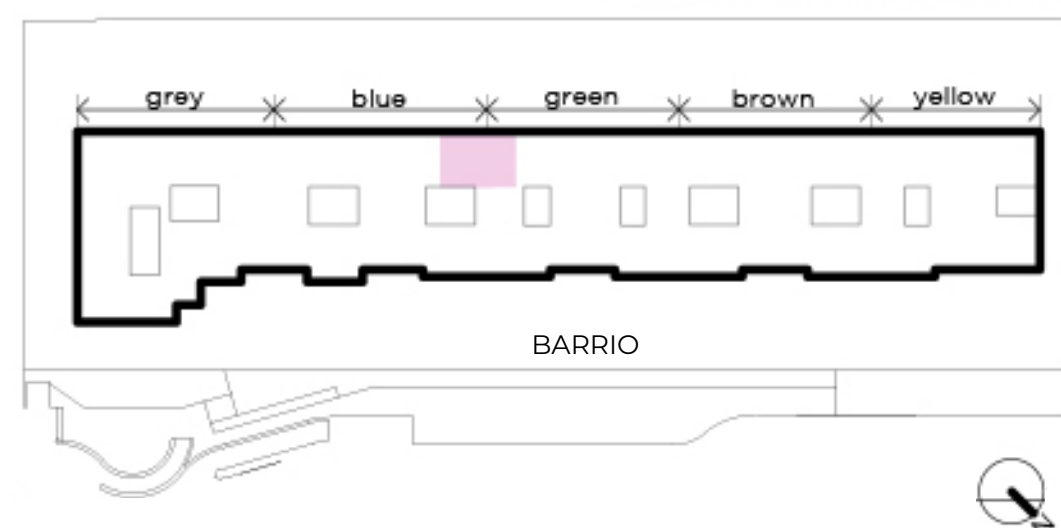

## NIVEL 4

- Unidad con terraza propia en dúplex
- 3 ambientes
- PB: 2 dormitorios, uno en suite, segundo baño completo, estar comedor y cocina
- Amplia terraza con pérgola, parrilla, jardín y canteros
- Orientación Instituto Román Rosell

### Superficies:

Cubierta:	92 m <sup>2</sup>
Semicubierta:	6 m <sup>2</sup>
Terraza:	50 m <sup>2</sup>
Jardín:	37 m <sup>2</sup>
Amenities:	6 m <sup>2</sup>
<b>Total:</b>	<b>191 m<sup>2</sup></b>

ESQUEMA UBICACION CONJUNTO