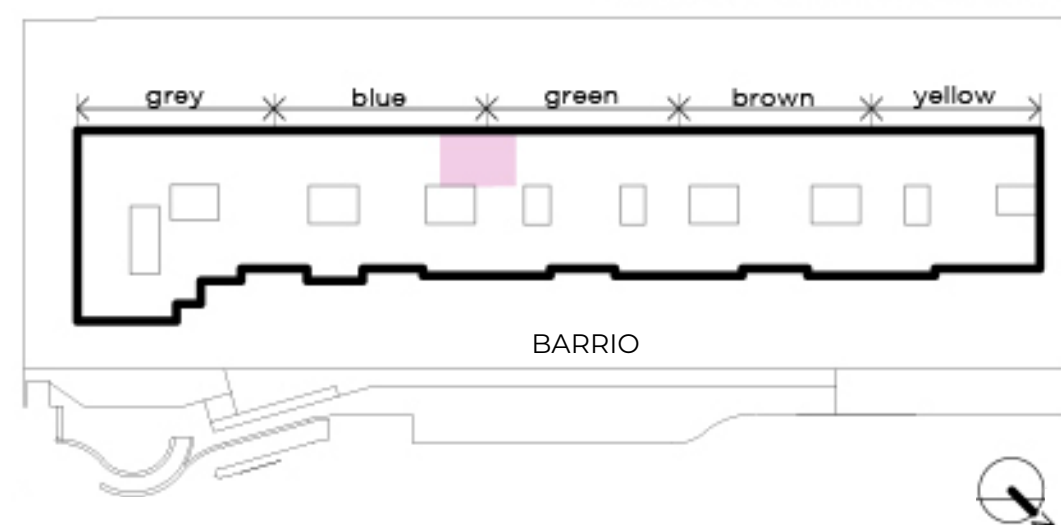

## NIVEL 4

- Unidad con terraza propia en dúplex
- 3 ambientes
- PB: 2 dormitorios, uno en suite, segundo baño completo, estar comedor y cocina
- Amplia terraza con pérgola, parrilla, jardín y canteros
- Orientación Instituto Román Rosell

### Superficies:

Cubierta:	92 m <sup>2</sup>
Semicubierta:	6 m <sup>2</sup>
Terraza:	50 m <sup>2</sup>
Jardín:	37 m <sup>2</sup>
Amenities:	6 m <sup>2</sup>
<b>Total:</b>	<b>191 m<sup>2</sup></b>

ESQUEMA UBICACION CONJUNTO